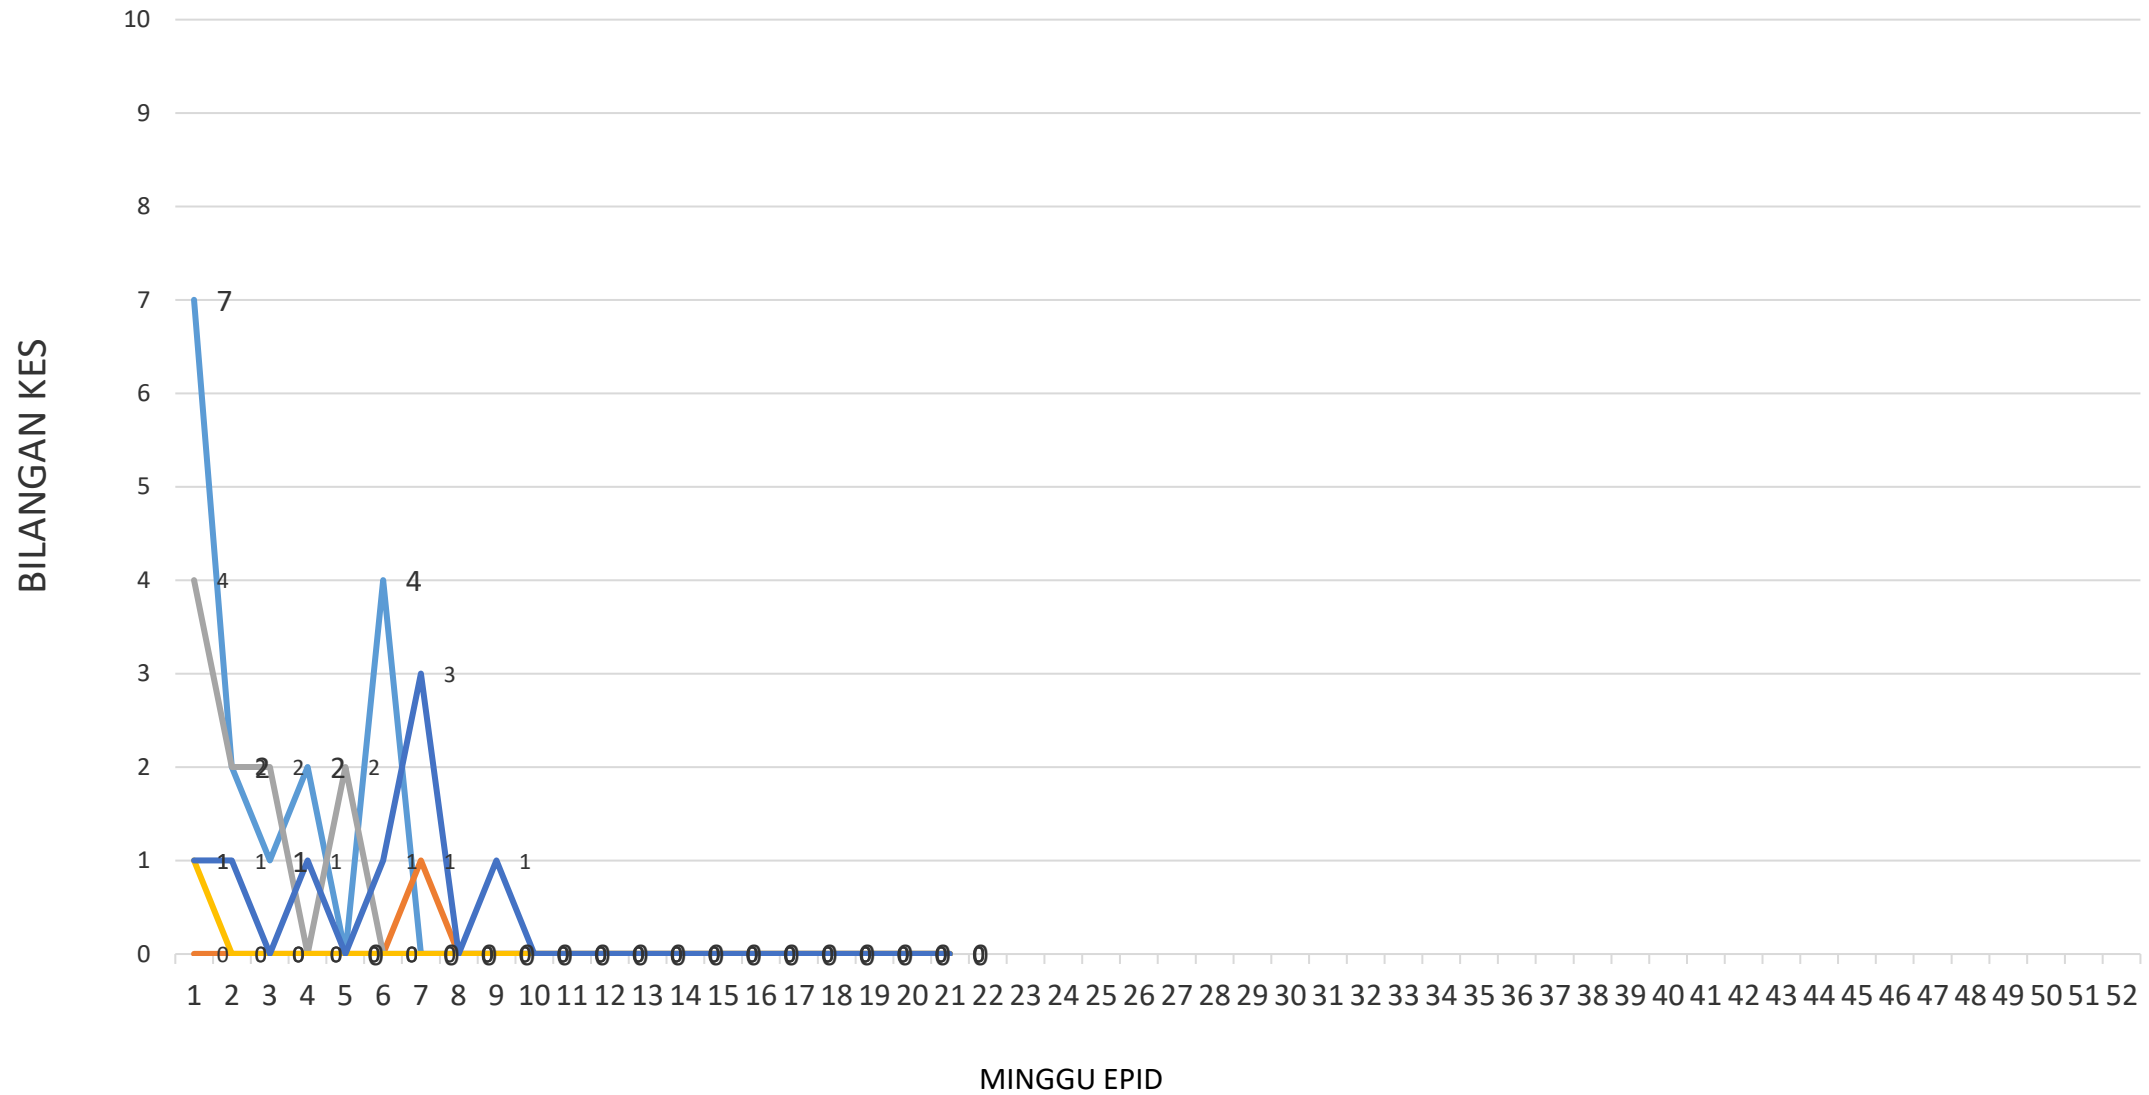

KES DAFTAR CHIKUNGUNYA BAGI NEGERI PULAU PINANG HINGGA ME-21/2023

DAERAH	KES DEMAM CHIKU MINGGU EPID KE - 21 21 Mei 2023 - 27 Mei 2023		JUMLAH KES KUMULATIF HINGGA ME 21	
	KES DAFTAR	KEMATIAN	JUMLAH KES	KEMATIAN
TIMUR LAUT	0	0	16	0
BARAT DAYA	0	0	1	0
SEBERANG PERAI UTARA	0	0	10	0
SEBERANG PERAI TENGAH	0	0	1	0
SEBERANG PERAI SELATAN	0	0	8	0
JUMLAH	0	0	36	0

GRAF KES CHIKUNGUNYA BAGI NEGERI PULAU PINANG
SEHINGGA ME-21/2023

TL BD SPU SPT SPS