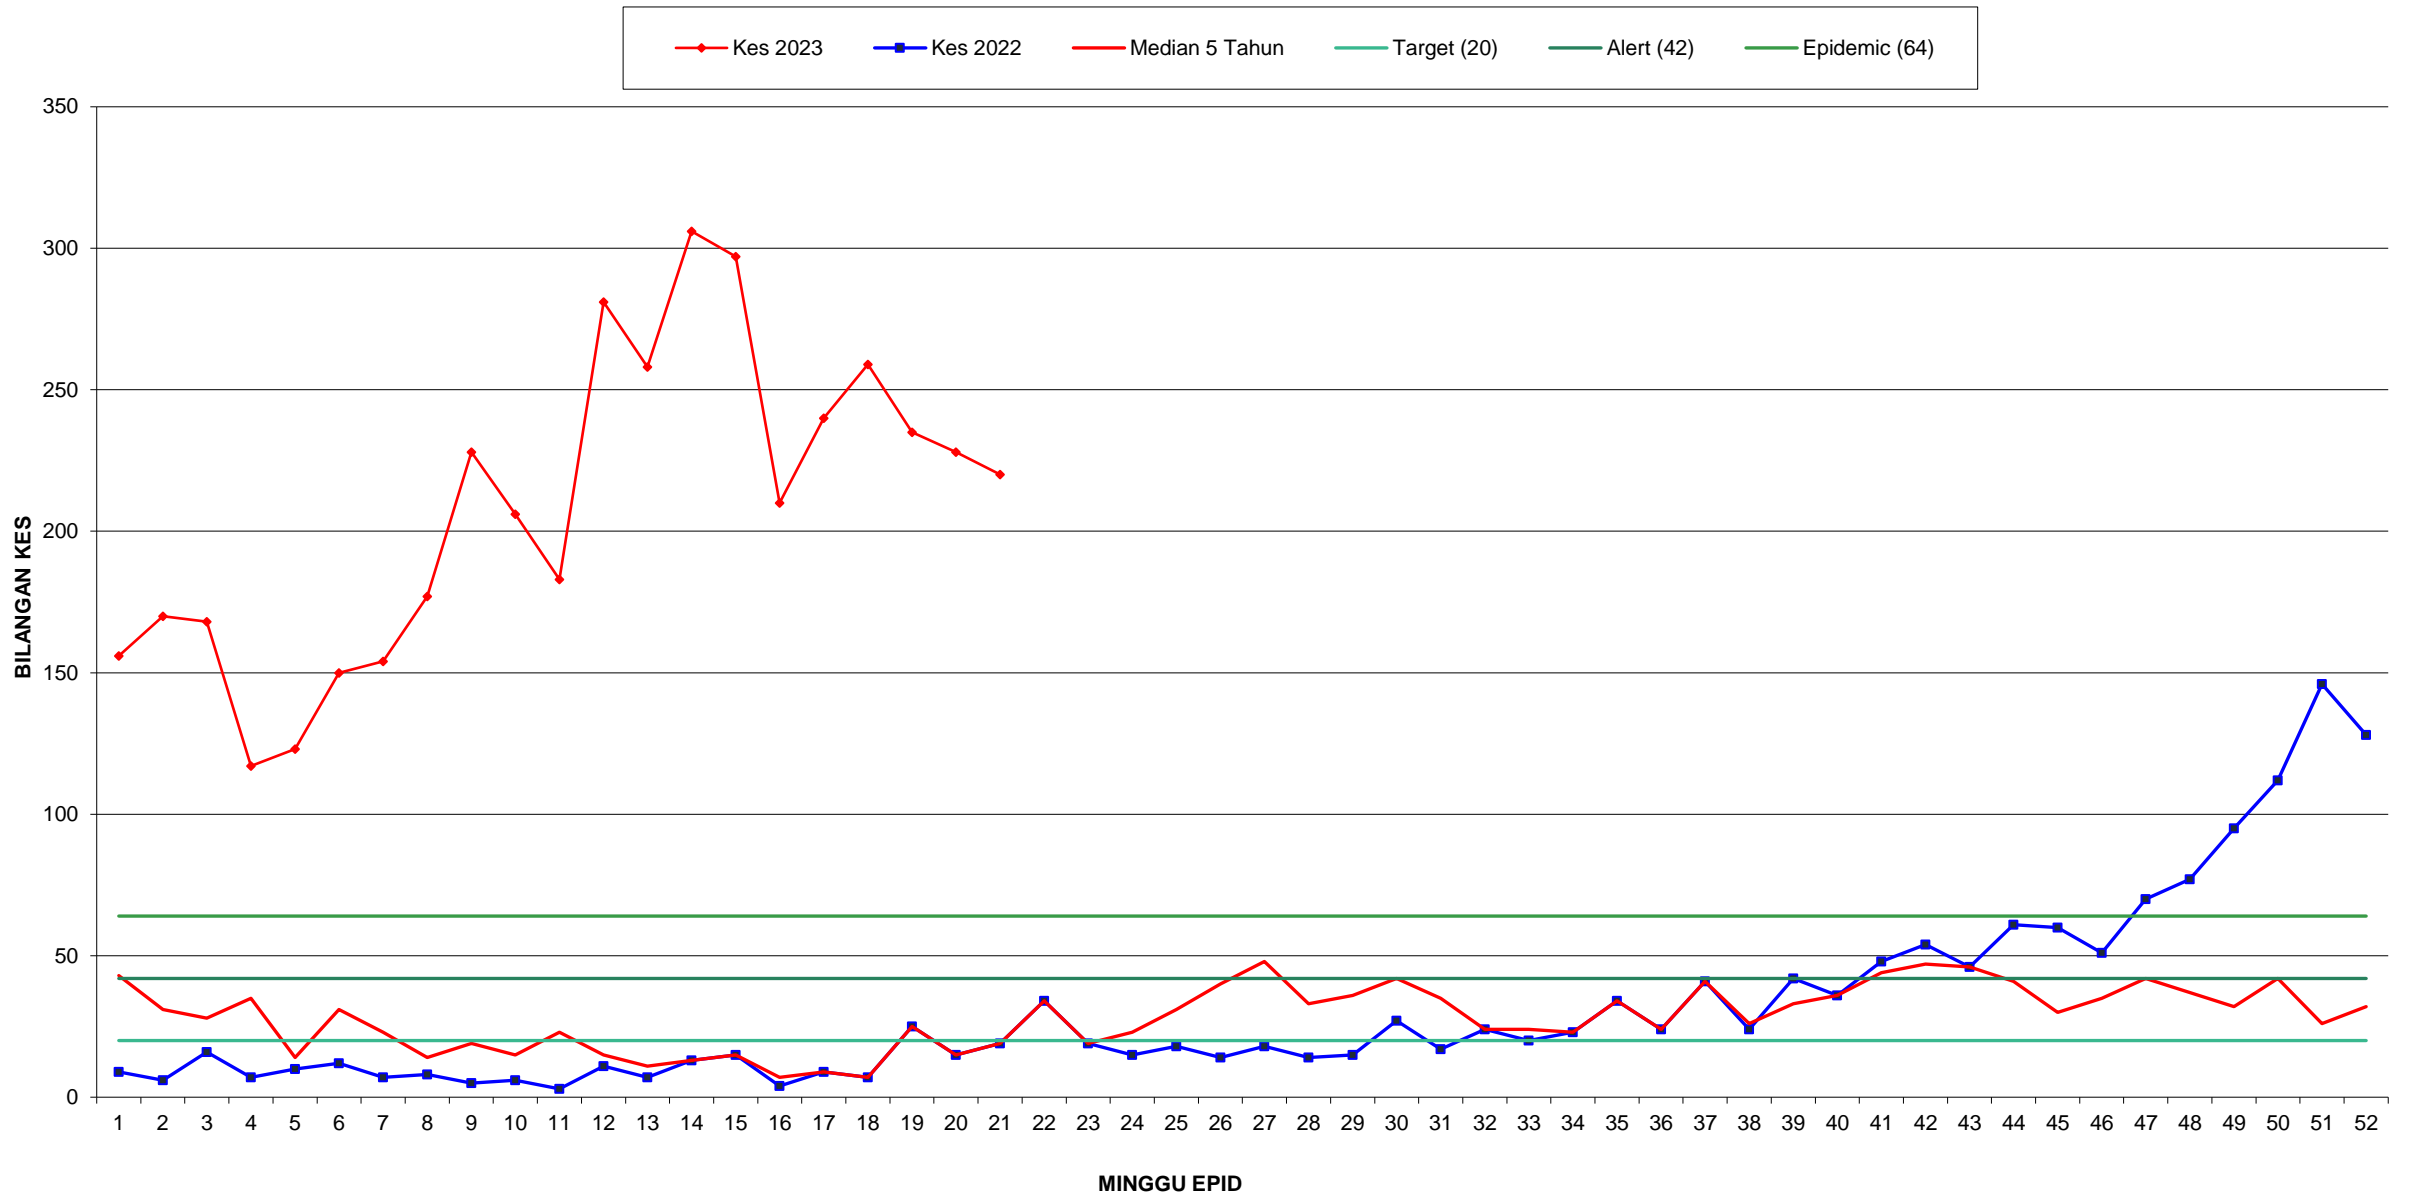

BILANGAN KES HARIAN DEMAM DENGGI (14/05/2023 - 27/05/2023)

Bil	Daerah	Jumlah Kes Didaftarkan Minggu Ini Mengikut Tarikh Pendaftaran Kes								Jumlah Kes Terkumpul Kes 2023	Jumlah Kes Terkumpul 2022 untuk tempoh sama	% KES DIDAFTAR MENINGKAT / MENURUN
		Ahad 14/5	Isnin 15/5	Selasa 16/5	Rabu 17/5	Khamis 18/5	Jumaat 19/5	Sabtu 20/5	Jumlah ME 20 14/5 - 20/5			
		K	K	K	K	K	K	K	K			
1	Timur Laut	4	5	7	8	6	5	8	43	526 (1)	68	674
2	Barat Daya	1	2	3	2	3	3	2	16	384 (1)	29	1224
3	Seberang Perai Utara	2	3	1	0	2	1	1	10	273	39	600
4	Seberang Perai Tengah	7	15	17	18	19	12	12	100	2263 (3)	51	4337
5	Seberang Perai Selatan	6	6	8	11	9	10	9	59	700 (1)	8	8650
	Jumlah	20	31	36	39	39	31	32	228	4146 (6)	195	2026

*( ) BILANGAN KEMATIAN

MINGGU EPID 20

Bil	Daerah	Jumlah Kes Didaftarkan Minggu Ini Mengikut Tarikh Pendaftaran Kes								Jumlah Kes Terkumpul Kes 2023	Jumlah Kes Terkumpul 2022 untuk tempoh sama	% KES DIDAFTAR MENINGKAT / MENURUN
		Ahad 21/5	Isnin 22/5	Selasa 23/5	Rabu 24/5	Khamis 25/5	Jumaat 26/5	Sabtu 27/5	Jumlah ME 21 21/5 - 27/5			
		K	K	K	K	K	K	K	K			
1	Timur Laut	4	4	5	6	6	5	4	34	560 (1)	70	700
2	Barat Daya	2	1	1	2	2	2	4	14	398 (1)	37	976
3	Seberang Perai Utara	3	0	2	1	1	0	1	8	281	43	553
4	Seberang Perai Tengah	19	15	22	13	16	15	14	114	2377 (3)	55	4222
5	Seberang Perai Selatan	9	4	8	9	6	7	7	50	750 (1)	9	8233
	Jumlah	37	24	38	31	31	29	30	220	4366 (6)	214	1940

*( ) BILANGAN KEMATIAN

MINGGU EPID 21

GRAF MINGGUAN KES DAFTAR DEMAM DENGGI BAGI NEGERI PULAU PINANG HINGGA ME-21/2023