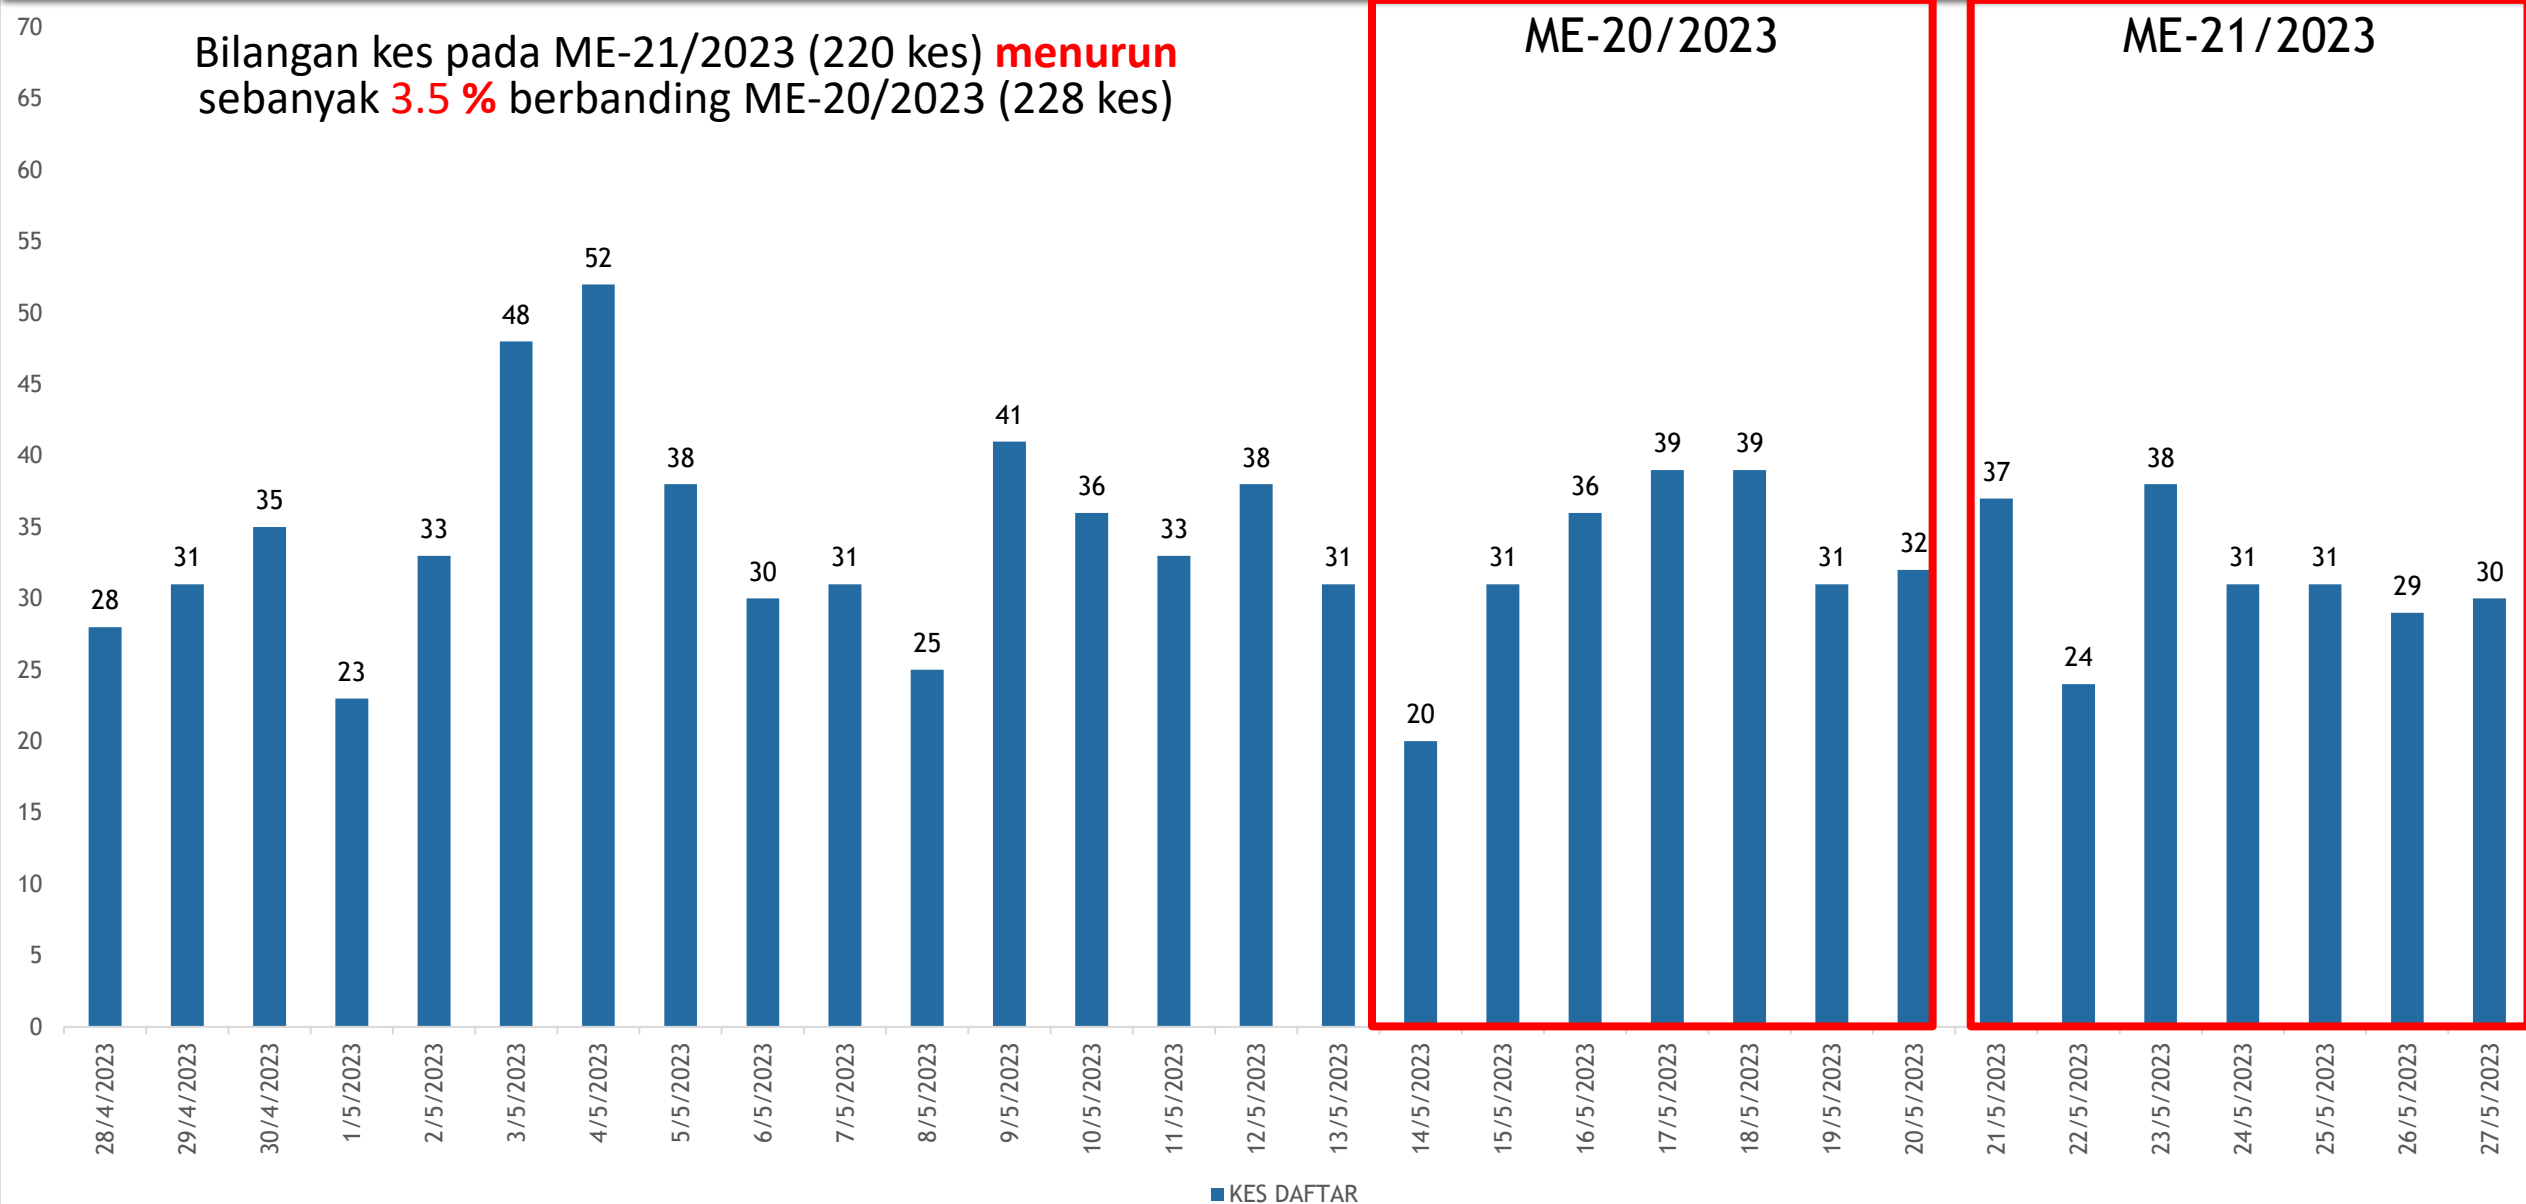

PERBEZAAN KES MENGIKUT DAERAH BAGI NEGERI PULAU PINANG BAGI TAHUN 2022 DAN TAHUN 2023 (HINGGA ME-21)

DAERAH	TAHUN				%KES DAFTAR MENURUN/ MENINGKAT
	2022		2023		
	JUM	%	JUM	%	
DTL	70	1.60	560	12.83	700.00
DBD	37	0.85	398	9.12	975.68
SPU	43	0.98	281	6.44	553.49
SPT	55	1.26	2377	54.44	4221.82
SPS	9	0.21	750	17.18	8233.33
JUMLAH	214	100.00	4366	100.00	1940.19

KELUK EPID DENGGI PULAU PINANG 2023

Bilangan kes pada ME-21/2023 (220 kes) **menurun** sebanyak **3.5 %** berbanding ME-20/2023 (228 kes)