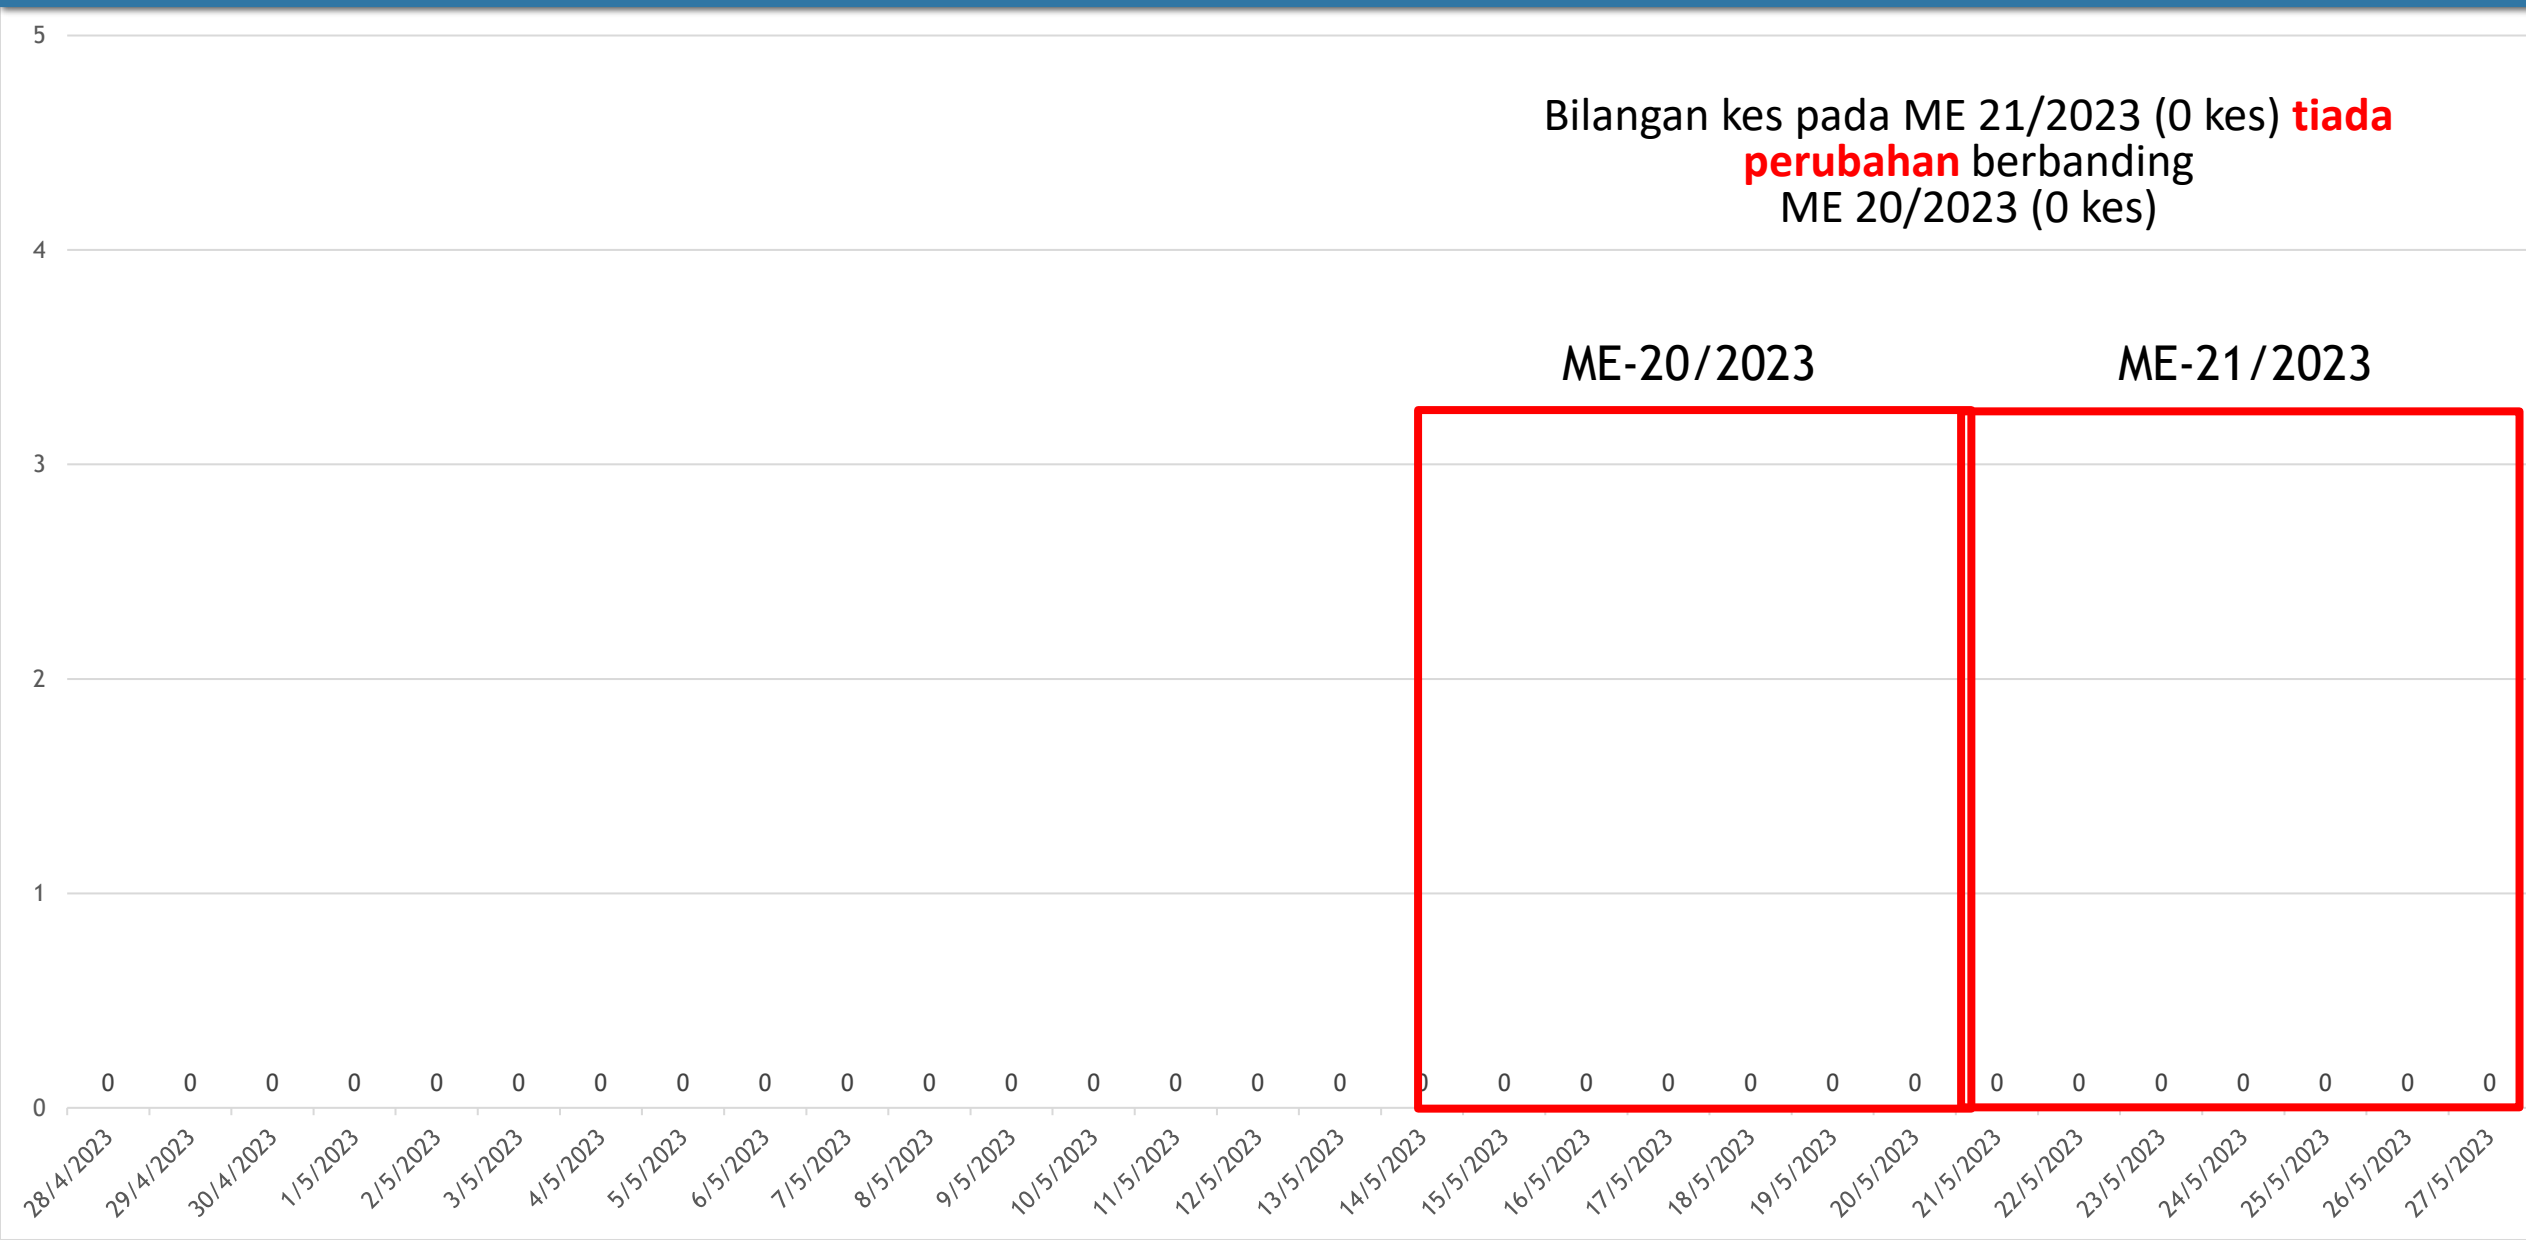

KELUK EPID CHIKUNGUNYA PULAU PINANG 2023