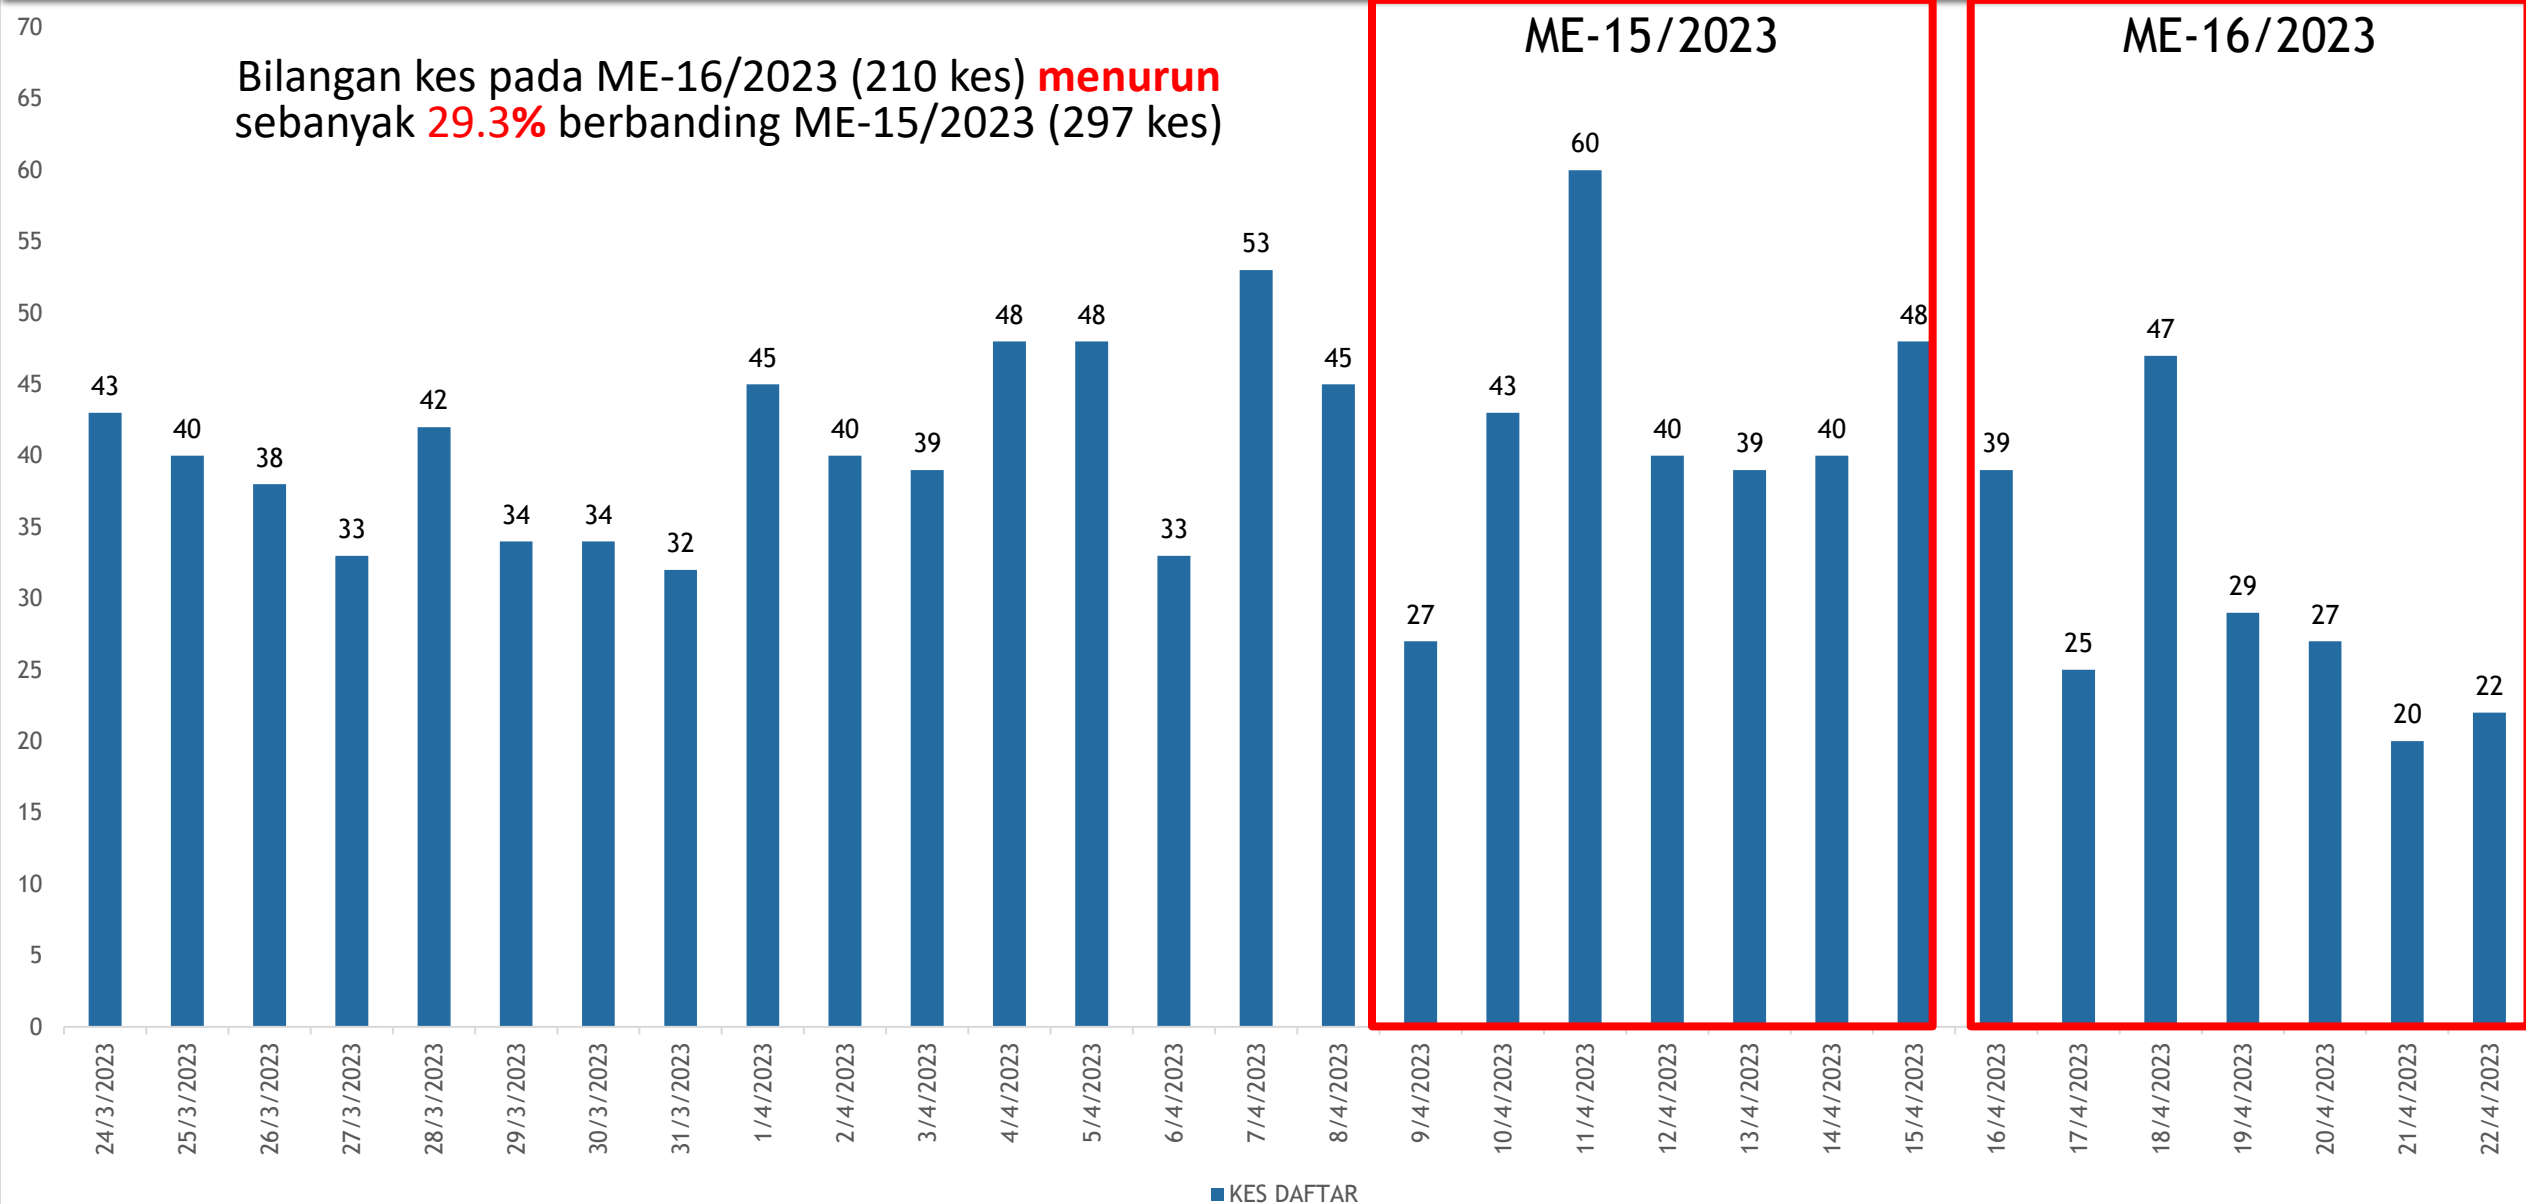

PERBEZAAN KES MENGIKUT DAERAH BAGI NEGERI PULAU PINANG BAGI TAHUN 2022 DAN TAHUN 2023 (HINGGA ME-16)

DAERAH	TAHUN				%KES DAFTAR MENURUN/ MENINGKAT
	2022		2023		
	JUM	%	JUM	%	
DTL	50	1.57	358	11.24	616.00
DBD	22	0.69	325	10.21	1377.27
SPU	33	1.04	233	7.32	606.06
SPT	26	0.82	1774	55.72	6723.08
SPS	8	0.25	494	15.52	6075.00
JUMLAH	139	100.00	3184	100.00	2190.65

KELUK EPID DENGGI PULAU PINANG 2023

Bilangan kes pada ME-16/2023 (210 kes) **menurun** sebanyak **29.3%** berbanding ME-15/2023 (297 kes)