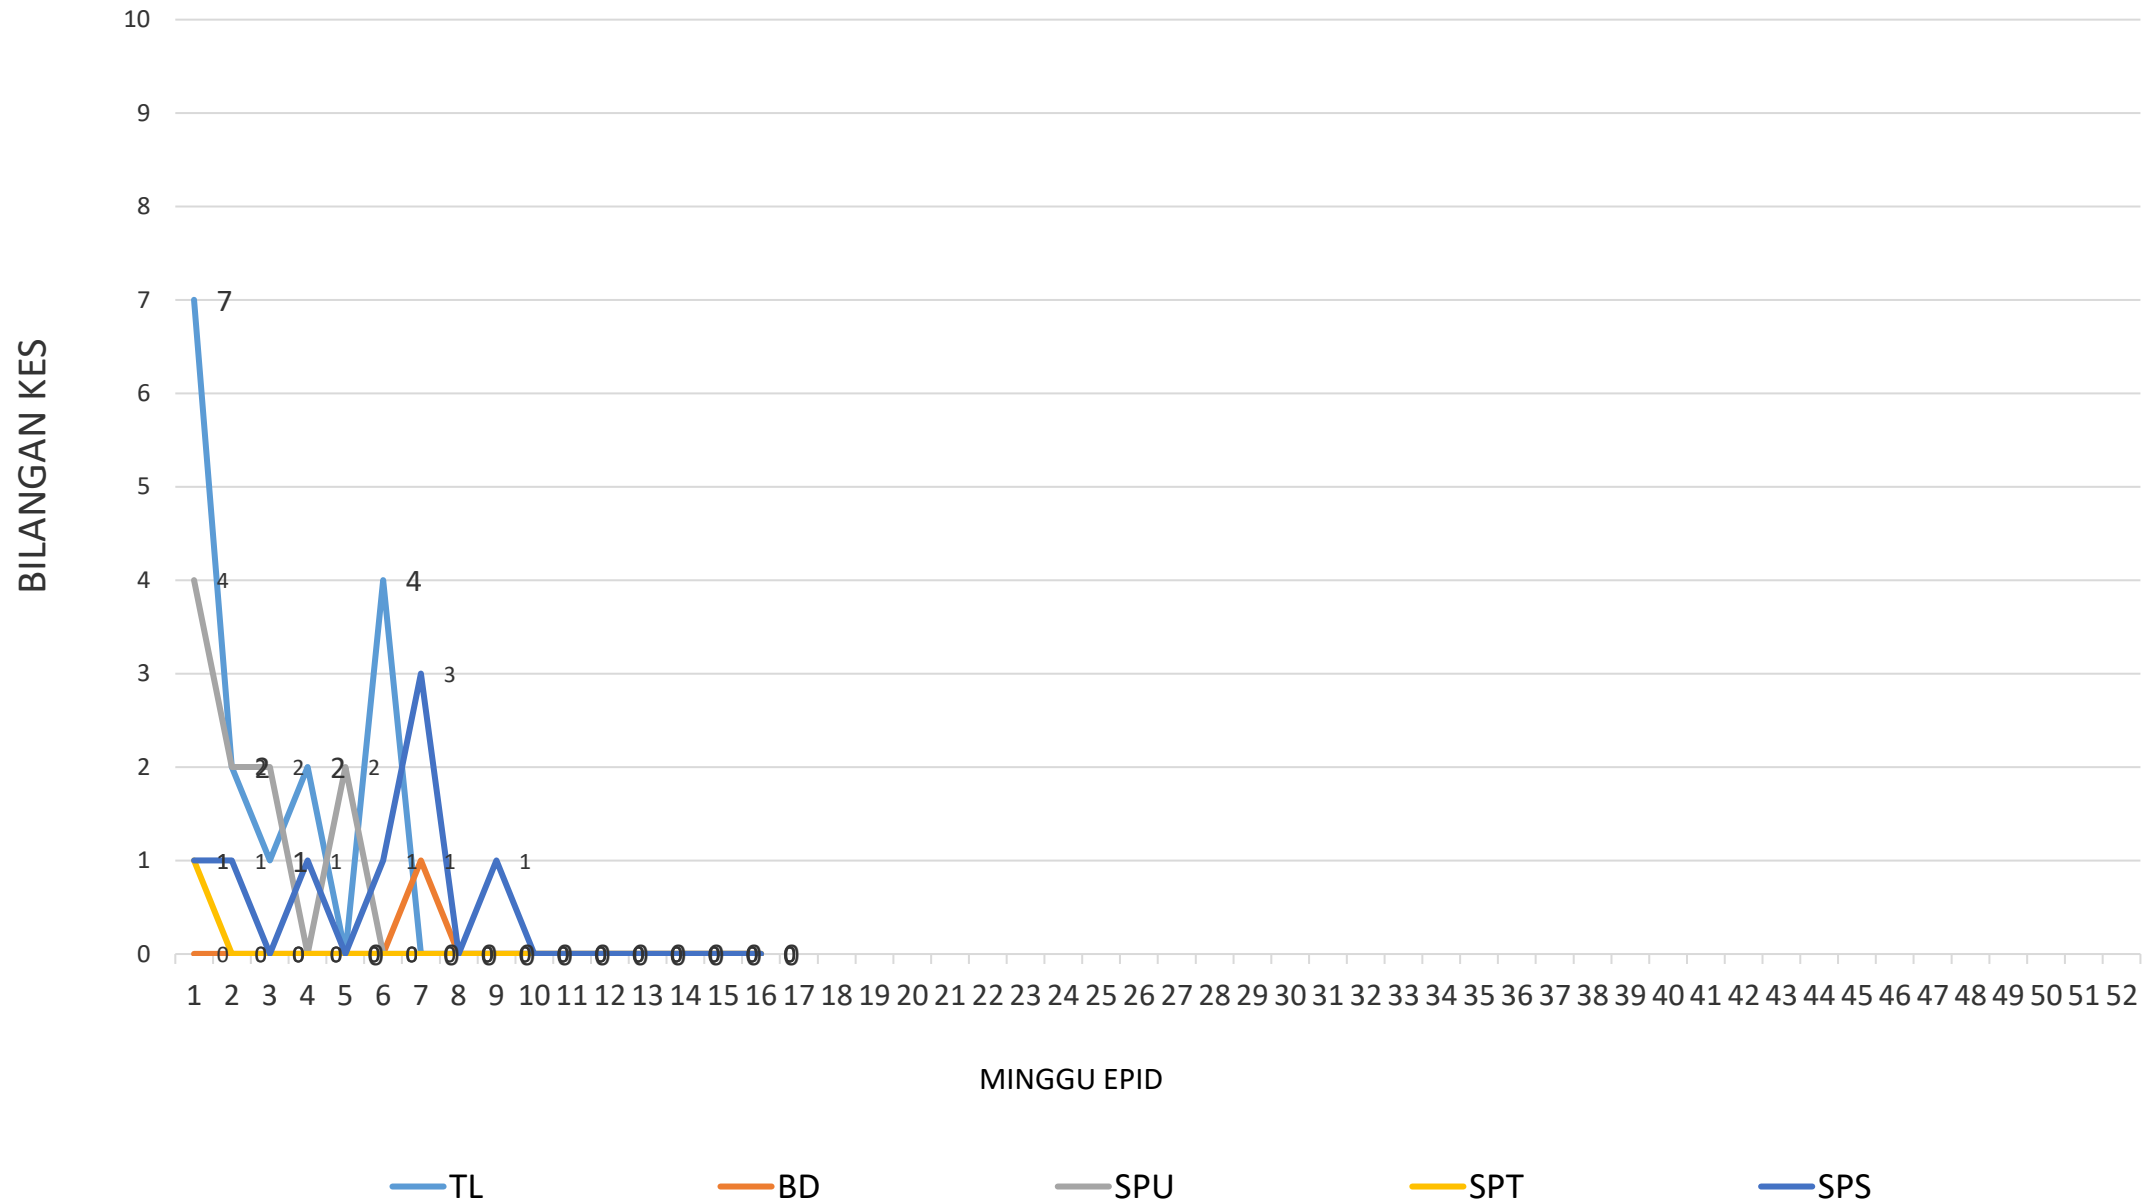

KES DAFTAR CHIKUNGUNYA BAGI NEGERI PULAU PINANG HINGGA ME-16/2023

DAERAH	KES DEMAM CHIKU MINGGU EPID KE - 16 16 Apr 2023 - 22 Apr 2023		JUMLAH KES KUMULATIF HINGGA ME 16	
	KES DAFTAR	KEMATIAN	JUMLAH KES	KEMATIAN
TIMUR LAUT	0	0	16	0
BARAT DAYA	0	0	1	0
SEBERANG PERAI UTARA	0	0	10	0
SEBERANG PERAI TENGAH	0	0	1	0
SEBERANG PERAI SELATAN	0	0	8	0
JUMLAH	0	0	36	0

GRAF KES CHIKUNGUNYA BAGI NEGERI PULAU PINANG
SEHINGGA ME-14/2023