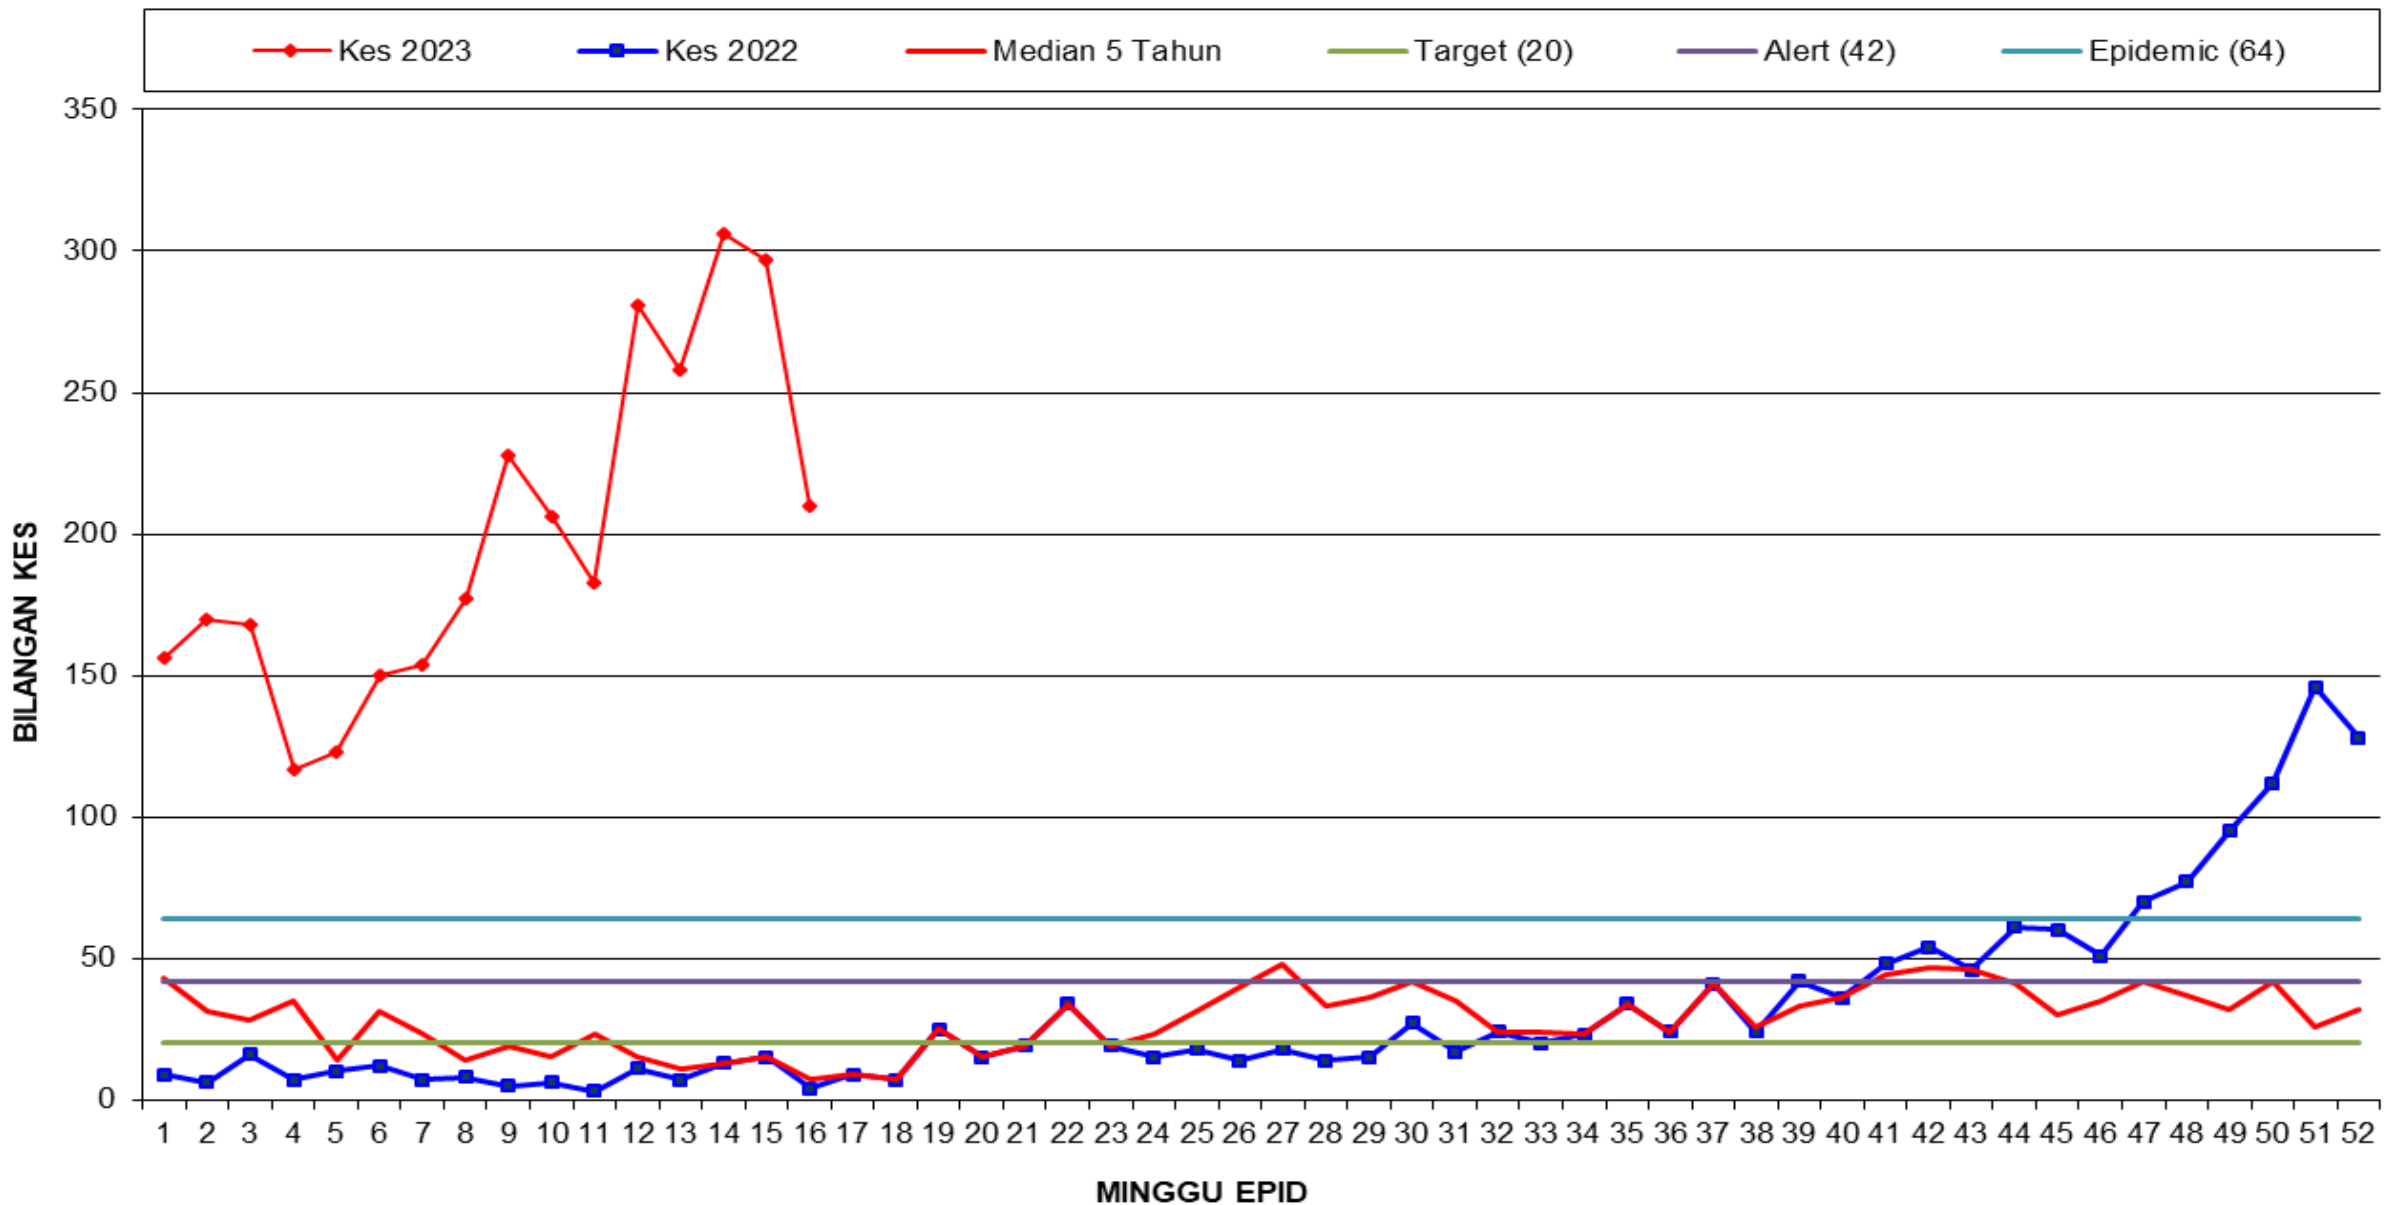

Peningkatan kes sebanyak 35, 202 kes (195.3%). Satu (1) kes kematian dilaporkan pada minggu ini menjadikan kumulatif sebagai dua puluh satu (22) kes kematian didaftarkan sehingga ME 16/2023.

SITUASI SEMASA DEMAM DENGGI MALAYSIA & PULAU PINANG (Sehingga 22 April 2023)

KELUK EPID DENGGI PULAU PINANG 2023

Bilangan kes pada ME-16/2023 (210 kes) **menurun** sebanyak **29.3%** berbanding ME-15/2023 (297 kes)

BILANGAN KES HARIAN DEMAM DENGGI (09/04/2023 - 22/04/2023)

Bil	Daerah	Jumlah Kes Didaftarkan Minggu Ini Mengikut Tarikh Pendaftaran Kes								Jumlah Kes 2023	Jumlah Kes Berkumpul 2022 untuk tempoh sama	% KES DIDAFTAR MENINGKAT / MENURUN
		Ahad 9/4	Isnin 10/4	Selasa 11/4	Rabu 12/4	Khamis 13/4	Jumaat 14/4	Sabtu 15/4	Jumlah ME 15 9/4 - 15/4			
		K	K	K	K	K	K	K	K			
1	Timur Laut	3	4	5	2	2	4	4	24	344 (1)	49	602
2	Barat Daya	2	3	2	6	3	2	3	21	305	22	1286
3	Seberang Perai Utara	0	3	2	0	0	4	5	14	227	32	609
4	Seberang Perai Tengah	16	28	41	25	27	22	28	187	1640 (3)	25	6460
5	Seberang Perai Selatan	6	5	10	7	7	8	8	51	458 (1)	7	6443
	Jumlah	27	43	60	40	39	40	48	297	2974 (5)	135	2103

*() BILANGAN KEMATIAN

Bil	Daerah	Jumlah Kes Didaftarkan Minggu Ini Mengikut Tarikh Pendaftaran Kes								Jumlah Kes 2023	Jumlah Kes Berkumpul 2022 untuk tempoh sama	% KES DIDAFTAR MENINGKAT / MENURUN
		Ahad 16/4	Isnin 17/4	Selasa 18/4	Rabu 19/4	Khamis 20/4	Jumaat 21/4	Sabtu 22/4	Jumlah ME 16 16/4 - 22/4			
		K	K	K	K	K	K	K	K			
1	Timur Laut	3	2	1	4	1	0	3	14	358 (1)	50	616
2	Barat Daya	2	3	8	4	2	1	0	20	325	22	1377
3	Seberang Perai Utara	0	2	1	0	3	0	0	6	233	33	606
4	Seberang Perai Tengah	28	15	29	17	17	14	14	134	1774 (3)	26	6723
5	Seberang Perai Selatan	6	3	9	4	4	5	5	36	494 (1)	8	6075
	Jumlah	39	25	48	29	27	20	22	210	3184 (5)	139	2190

*() BILANGAN KEMATIAN

MINGGU EPID 14

MINGGU EPID 15

GRAF MINGGUAN KES DAFTAR DEMAM DENGGI BAGI NEGERI PULAU PINANG HINGGA ME-16/2023

**SENARAI LOKALITI
WABAK DEMAM DENGGI
PULAU PINANG
MENGIKUT DAERAH
SEHINGGA
27/04/2023**