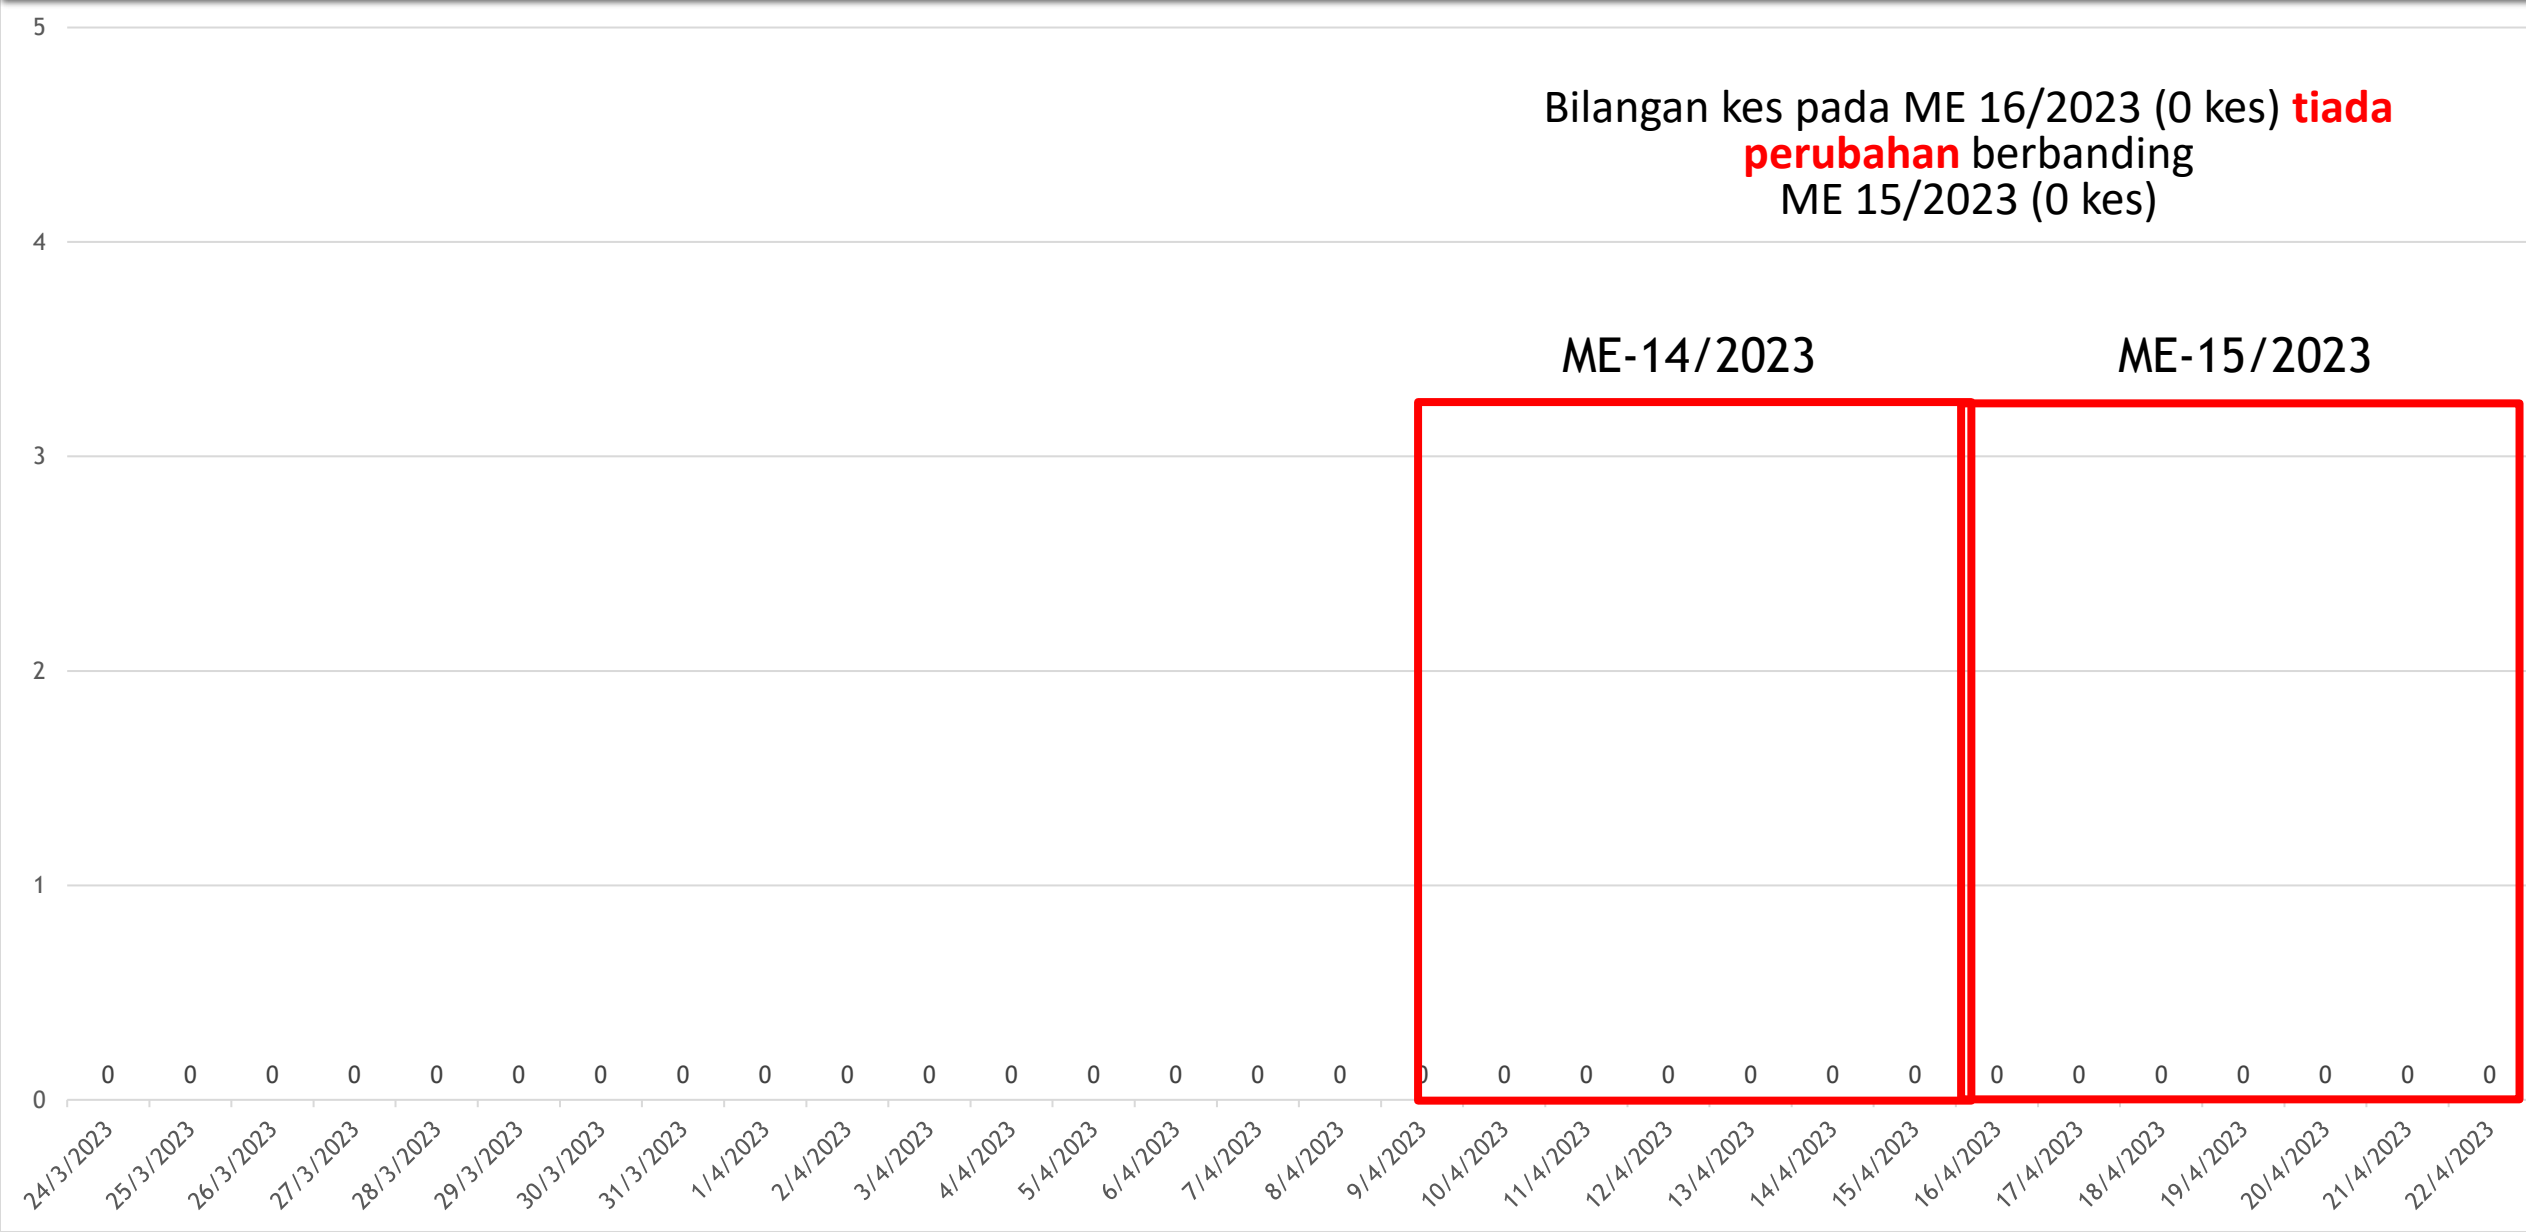

KELUK EPID CHIKUNGUNYA PULAU PINANG 2023