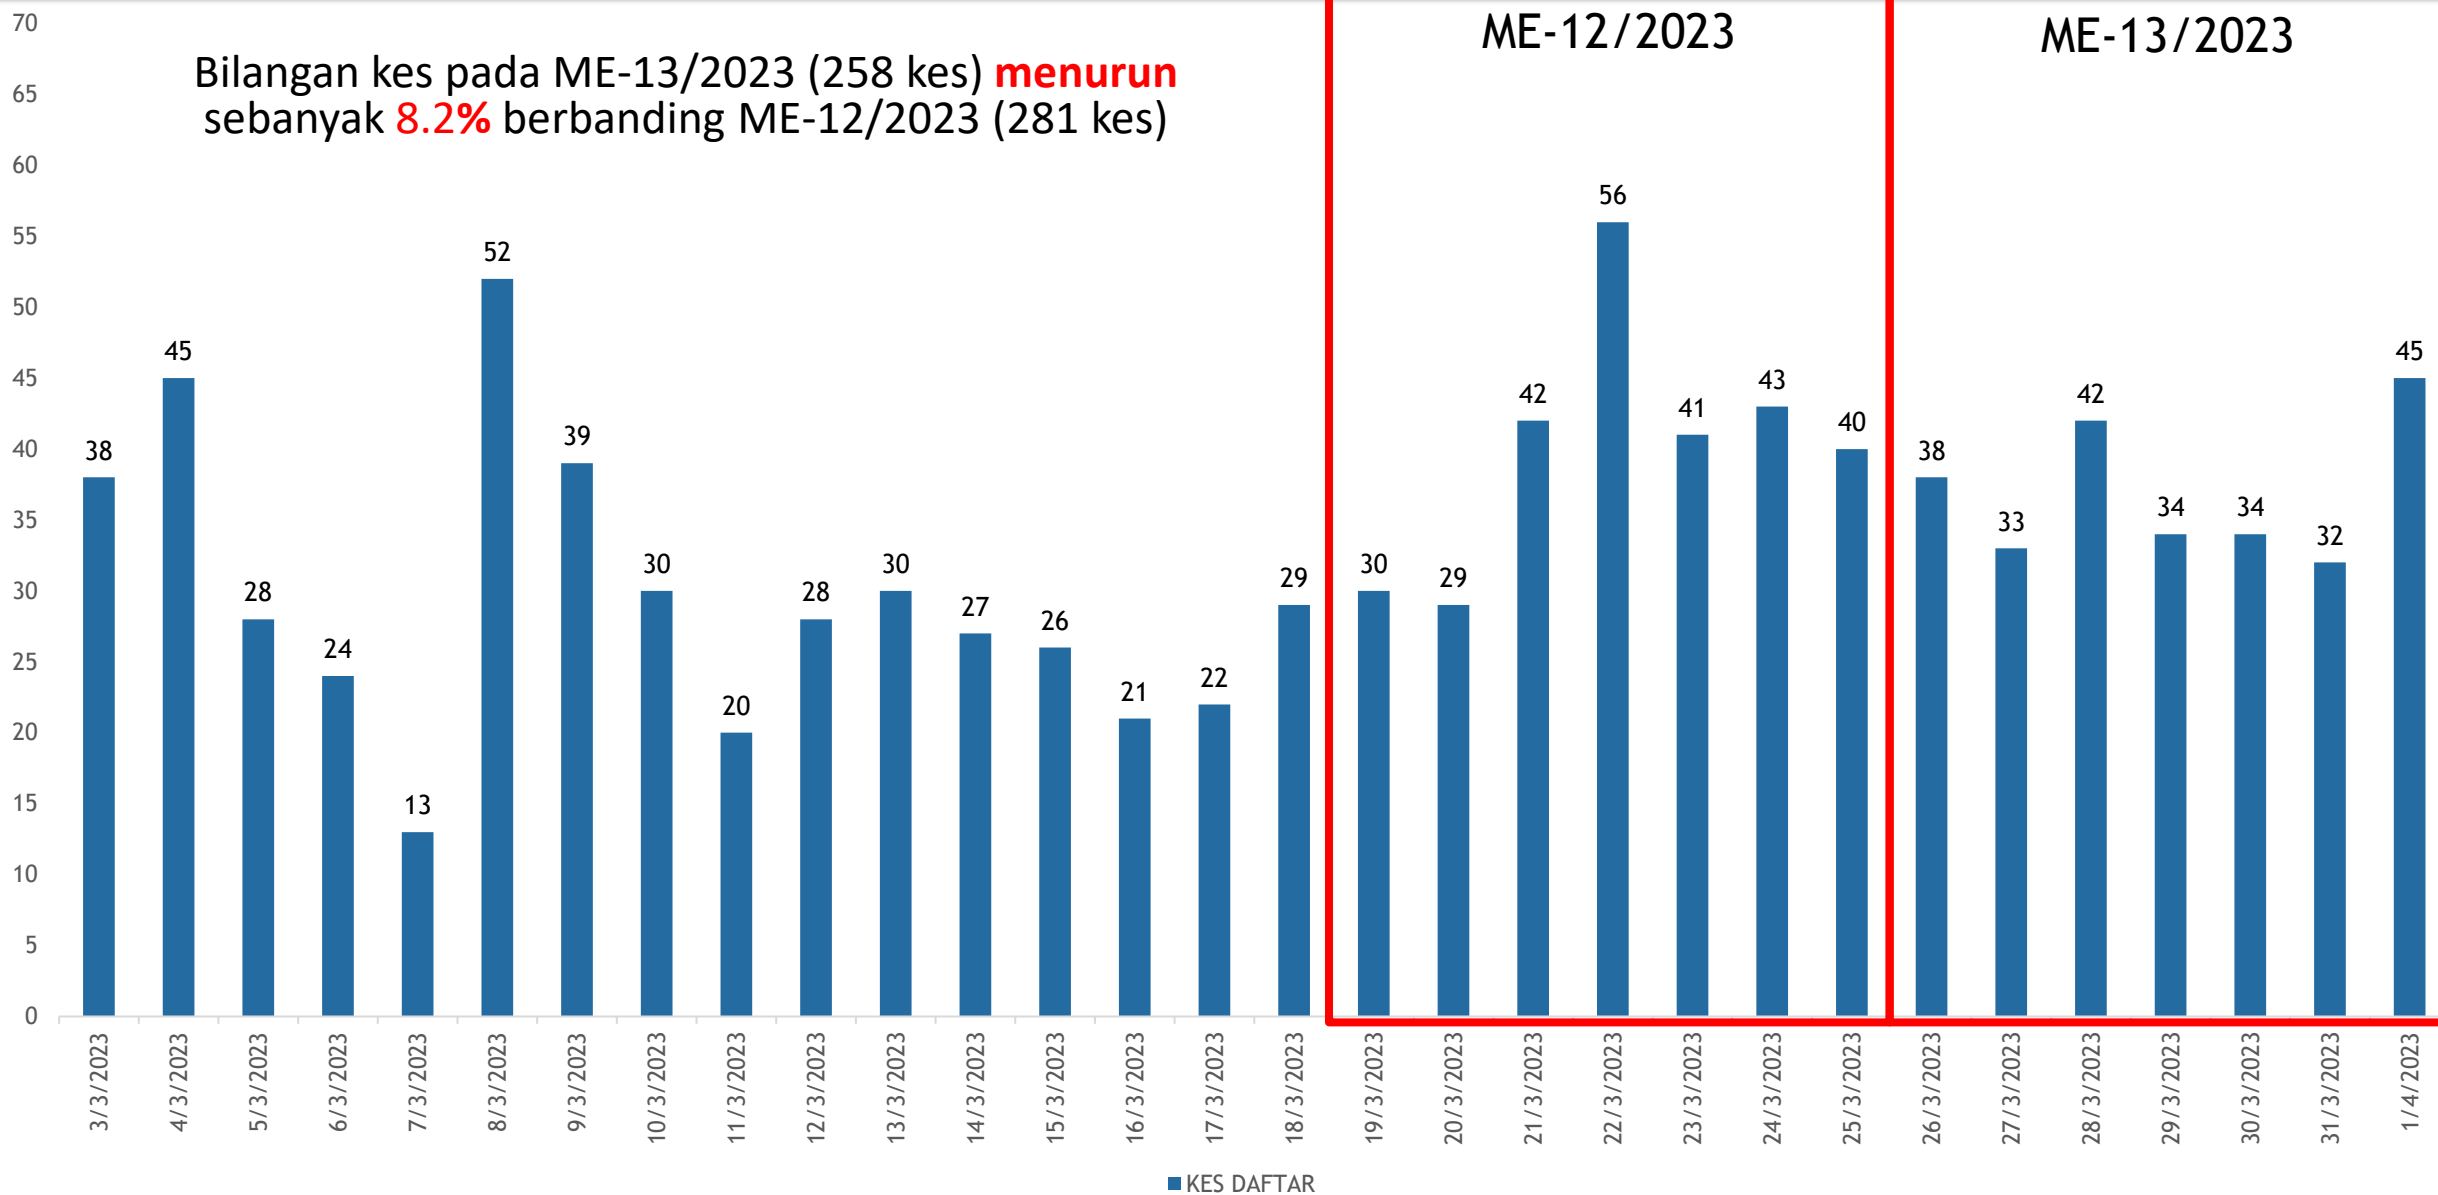

PERBEZAAN KES MENGIKUT DAERAH BAGI NEGERI PULAU PINANG BAGI TAHUN 2022 DAN TAHUN 2023 (HINGGA ME-13)

DAERAH	TAHUN				%KES DAFTAR MENURUN/ MENINGKAT
	2022		2023		
	JUM	%	JUM	%	
DTL	41	1.73	302	12.74	636.59
DBD	18	0.76	271	11.43	1405.56
SPU	23	0.97	198	8.35	760.87
SPT	18	0.76	1250	52.72	6844.44
SPS	7	0.30	350	14.76	4900.00
JUMLAH	107	100.00	2371	100.00	2115.89

KELUK EPID DENGGI PULAU PINANG 2023

Bilangan kes pada ME-13/2023 (258 kes) **menurun** sebanyak **8.2%** berbanding ME-12/2023 (281 kes)