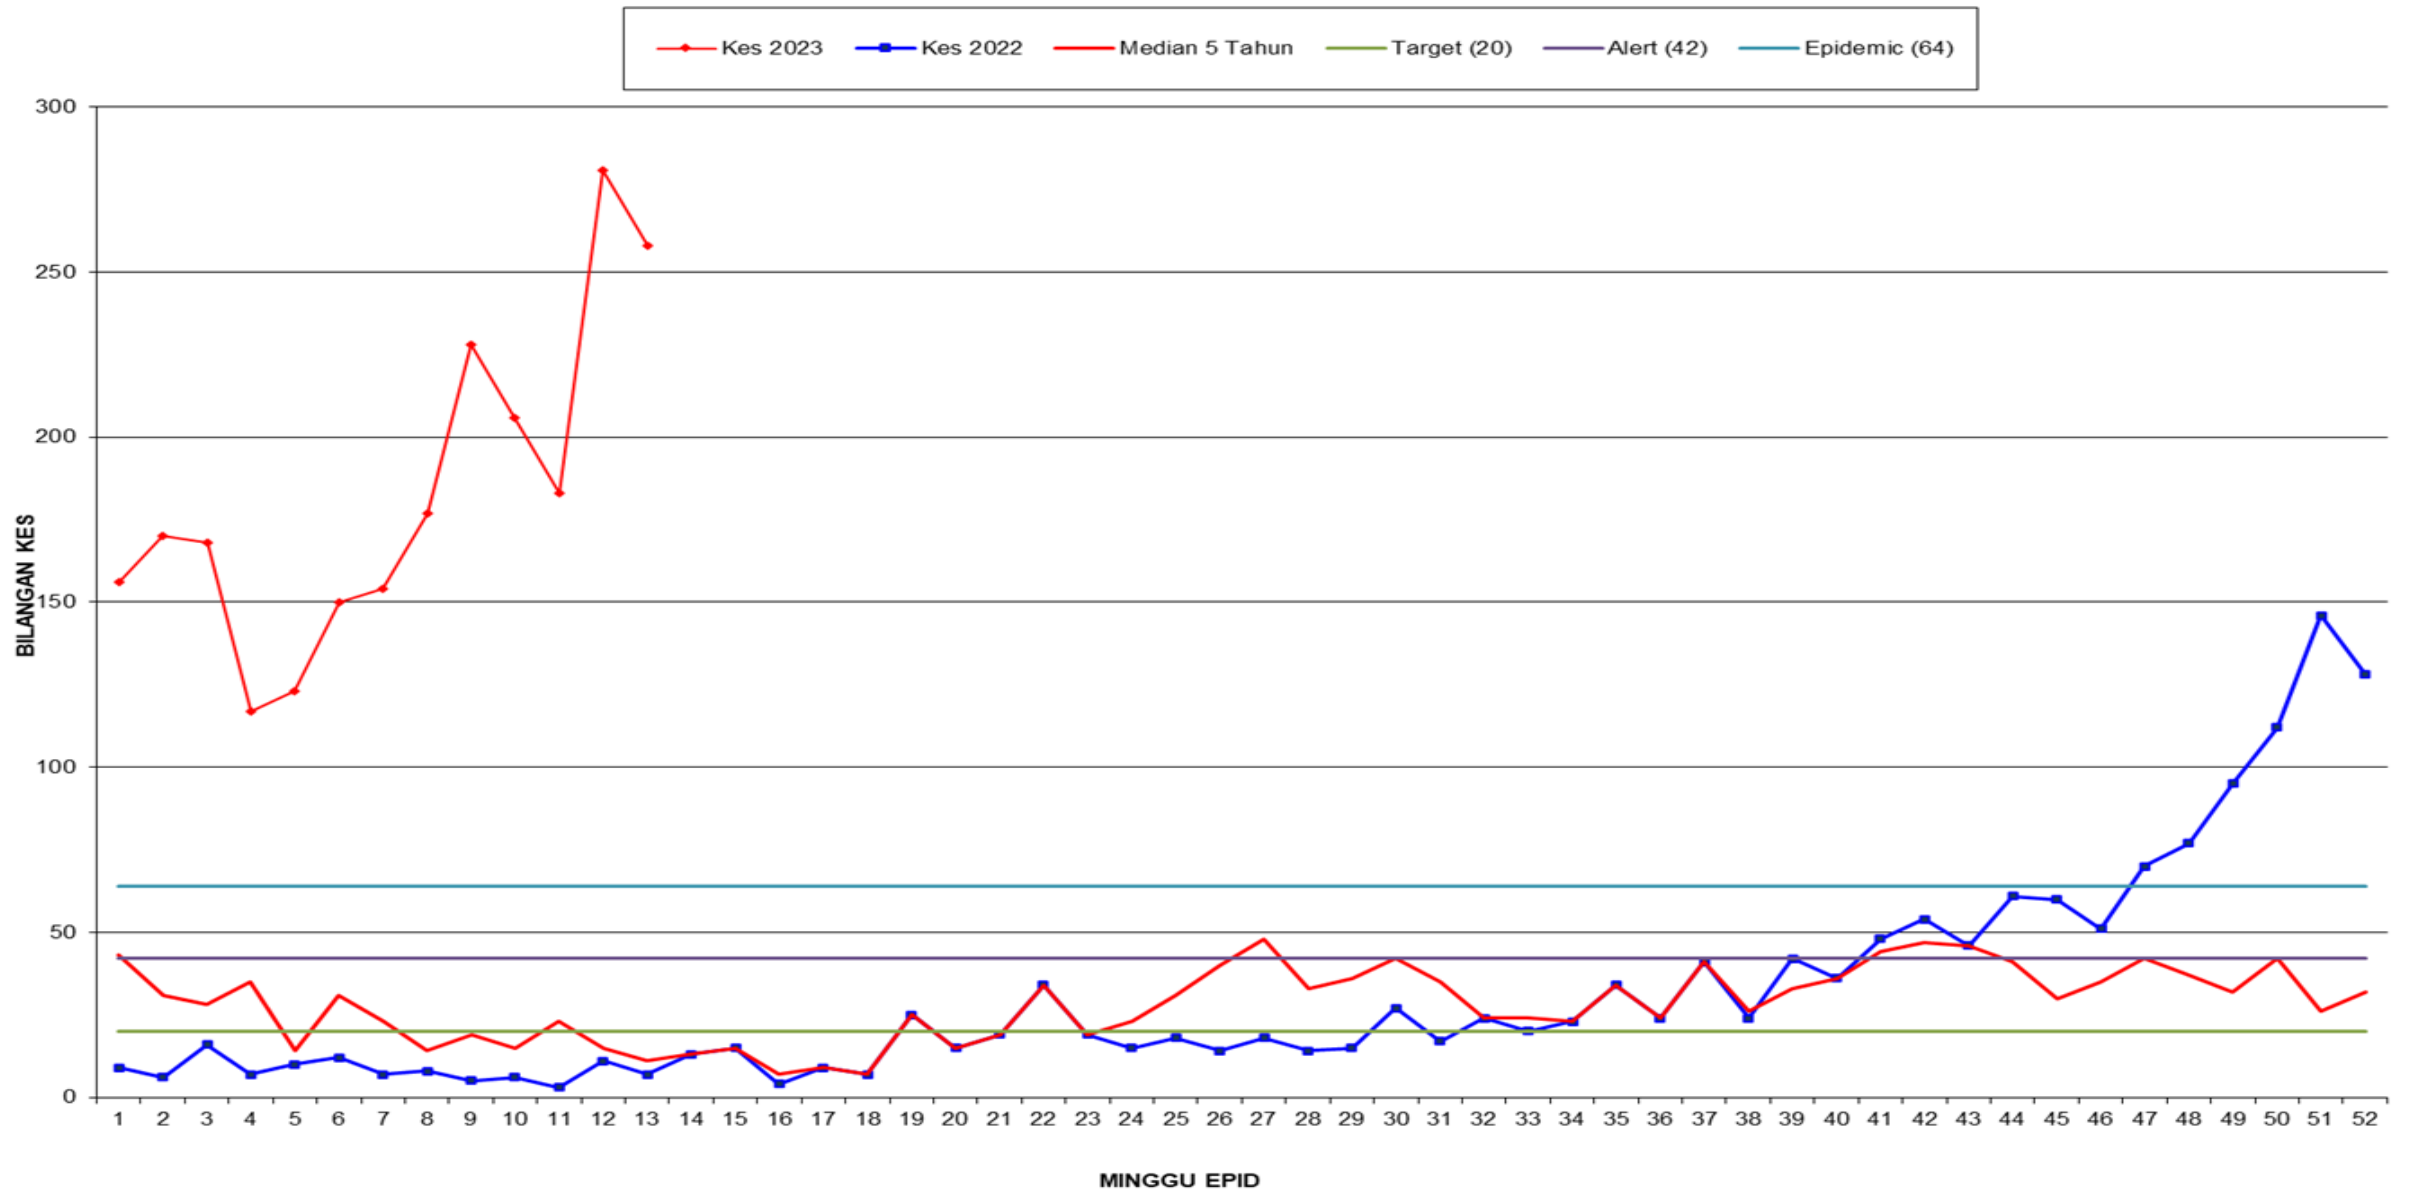

BILANGAN KES HARIAN DEMAM DENGGI (13/03/2023 - 25/03/2023)

Bil	Daerah	Jumlah Kes Didaftarkan Minggu Ini Mengikut Tarikh Pendaftaran Kes								Jumlah Kes Berkumpul Kes 2023	Jumlah Kes Berkumpul 2022 untuk tempoh sama	% KES DIDAFTAR MENINGKAT / MENURUN
		Ahad 19/3	Isnin 20/3	Selasa 21/3	Rabu 22/3	Khamis 23/3	Jumaat 24/3	Sabtu 25/3	Jumlah ME 12 19/3 - 25/3			
		K	K	K	K	K	K	K	K			
1	Timur Laut	2	1	4	0	12	3	5	27	270 (1)	39	592
2	Barat Daya	0	2	0	11	6	1	6	26	249	16	1456
3	Seberang Perai Utara	1	0	4	3	3	3	2	16	190	21	805
4	Seberang Perai Tengah	24	21	26 (1)	32	11	27	18	159 (1)	1094 (3)	17	6335
5	Seberang Perai Selatan	3	5	8	10	9	9	9	53	310	7	4329
	Jumlah	30	29	42 (1)	56	41	43	40	281 (1)	2113 (4)	100	2013

*( ) BILANGAN KEMATIAN

Bil	Daerah	Jumlah Kes Didaftarkan Minggu Ini Mengikut Tarikh Pendaftaran Kes								Jumlah Kes Berkumpul Kes 2023	Jumlah Kes Berkumpul 2022 untuk tempoh sama	% KES DIDAFTAR MENINGKAT / MENURUN
		Ahad 26/3	Isnin 27/3	Selasa 28/3	Rabu 29/3	Khamis 30/3	Jumaat 31/3	Sabtu 1/4	Jumlah ME 13 26/3 - 1/4			
		K	K	K	K	K	K	K	K			
1	Timur Laut	5	5	6	7	4	3	2	32	302 (1)	41	637
2	Barat Daya	1	2	3	6	7	2	1	22	271	18	1406
3	Seberang Perai Utara	2	2	1	2	0	1	0	8	198	23	761
4	Seberang Perai Tengah	26	19	22	14	19	18	38	156	1250 (3)	18	6844
5	Seberang Perai Selatan	4	5	10	5	4	8	4	40	350	7	4900
6	Jumlah	38	33	42	34	34	32	45	258	2371 (4)	107	2116

*( ) BILANGAN KEMATIAN

MINGGU EPID 12

MINGGU EPID 13

GRAF MINGGUAN KES DAFTAR DEMAM DENGGI BAGI NEGERI PULAU PINANG HINGGA ME-13/2023