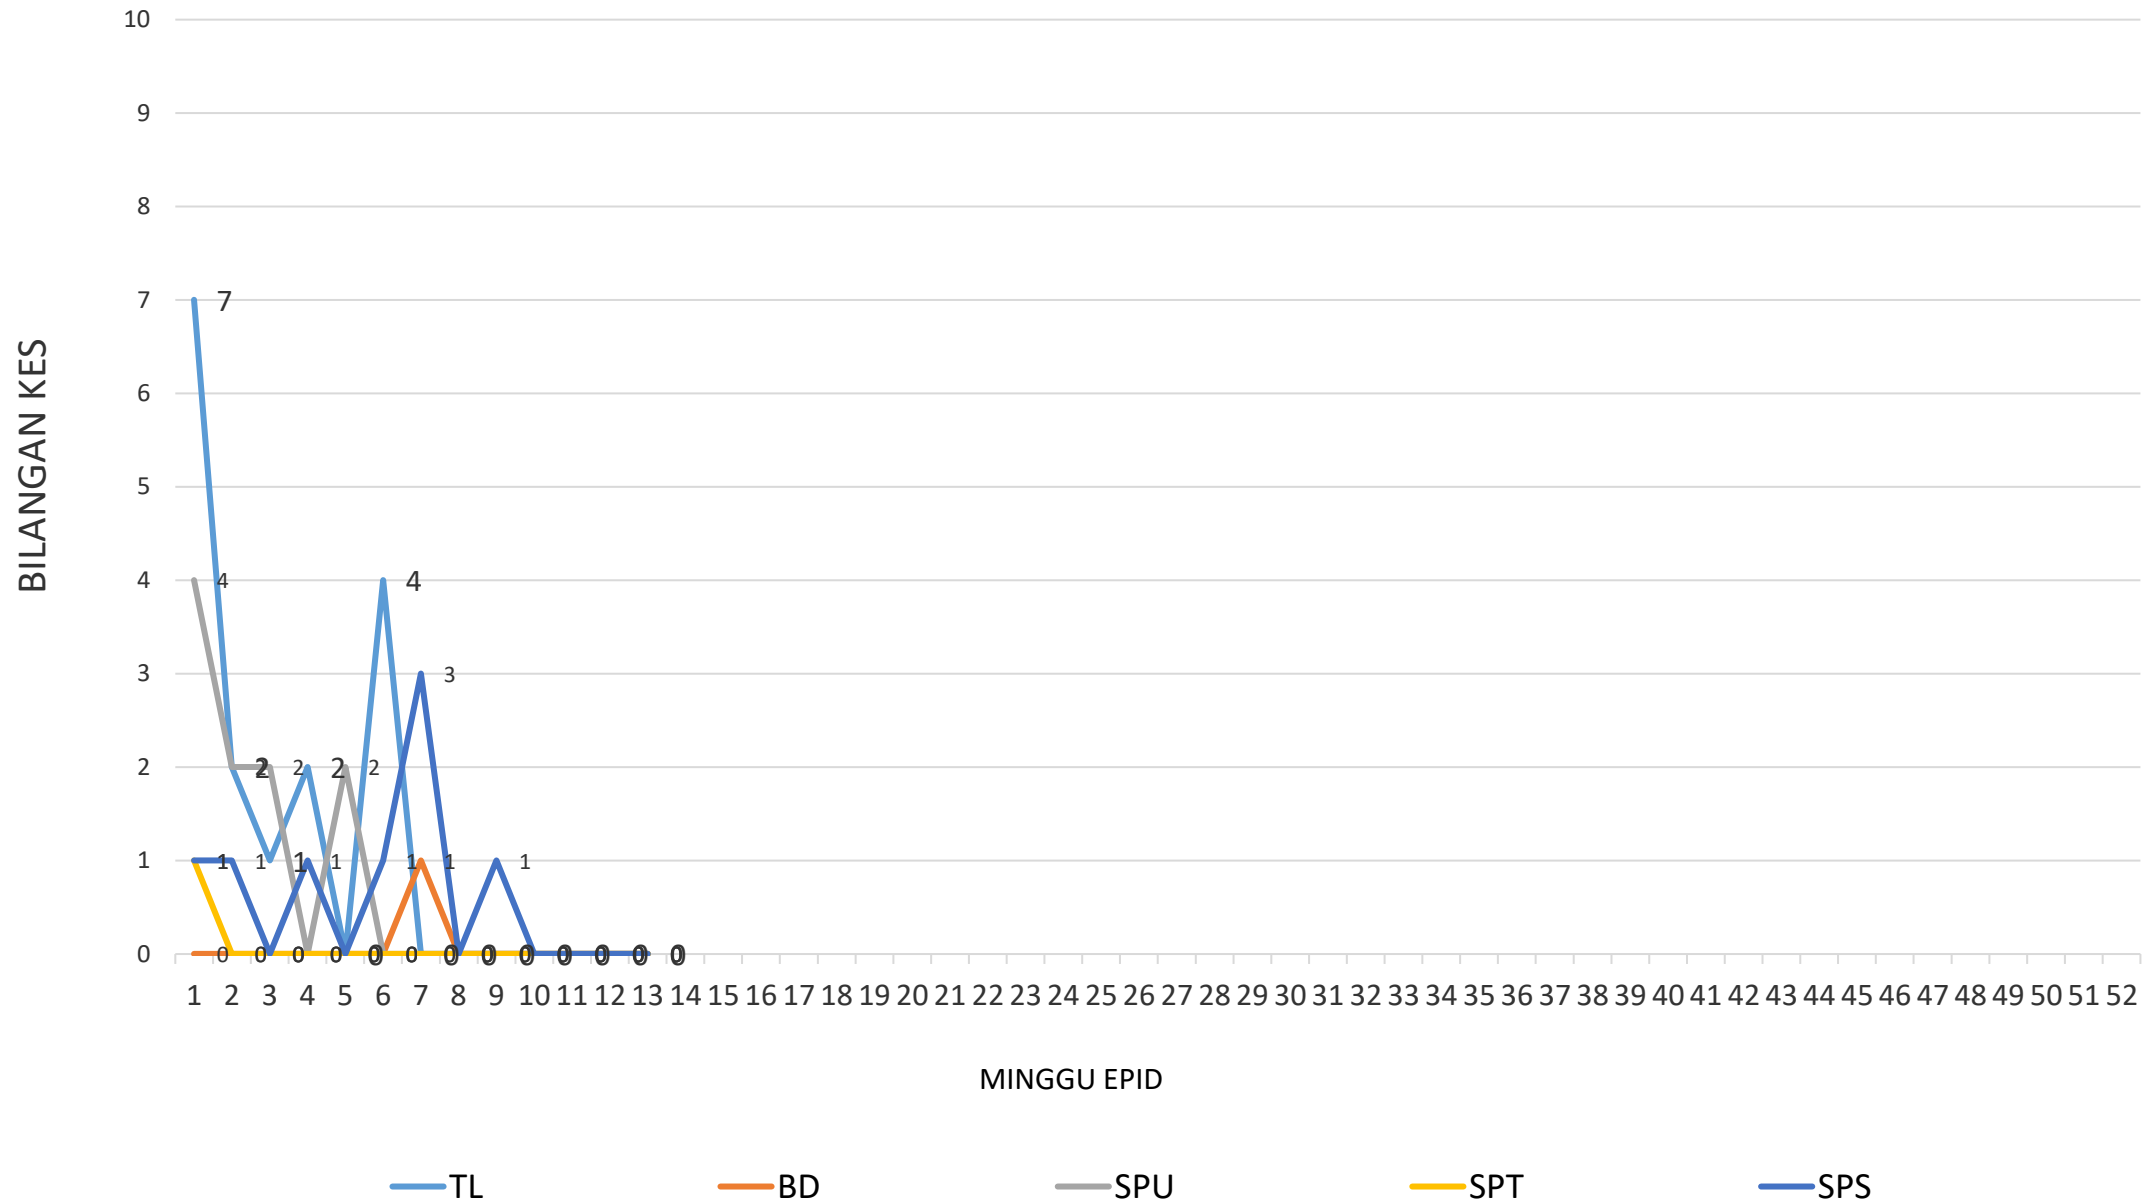

KES DAFTAR CHIKUNGUNYA BAGI NEGERI PULAU PINANG HINGGA ME-13/2023

DAERAH	KES DEMAM CHIKU MINGGU EPID KE - 12 19 Mac 2023 - 25 Mac 2023		JUMLAH KES KUMULATIF HINGGA ME 12	
	KES DAFTAR	KEMATIAN	JUMLAH KES	KEMATIAN
TIMUR LAUT	0	0	16	0
BARAT DAYA	0	0	1	0
SEBERANG PERAI UTARA	0	0	10	0
SEBERANG PERAI TENGAH	0	0	1	0
SEBERANG PERAI SELATAN	0	0	8	0
JUMLAH	0	0	36	0

GRAF KES CHIKUNGUNYA BAGI NEGERI PULAU PINANG SEHINGGA ME-13/2023