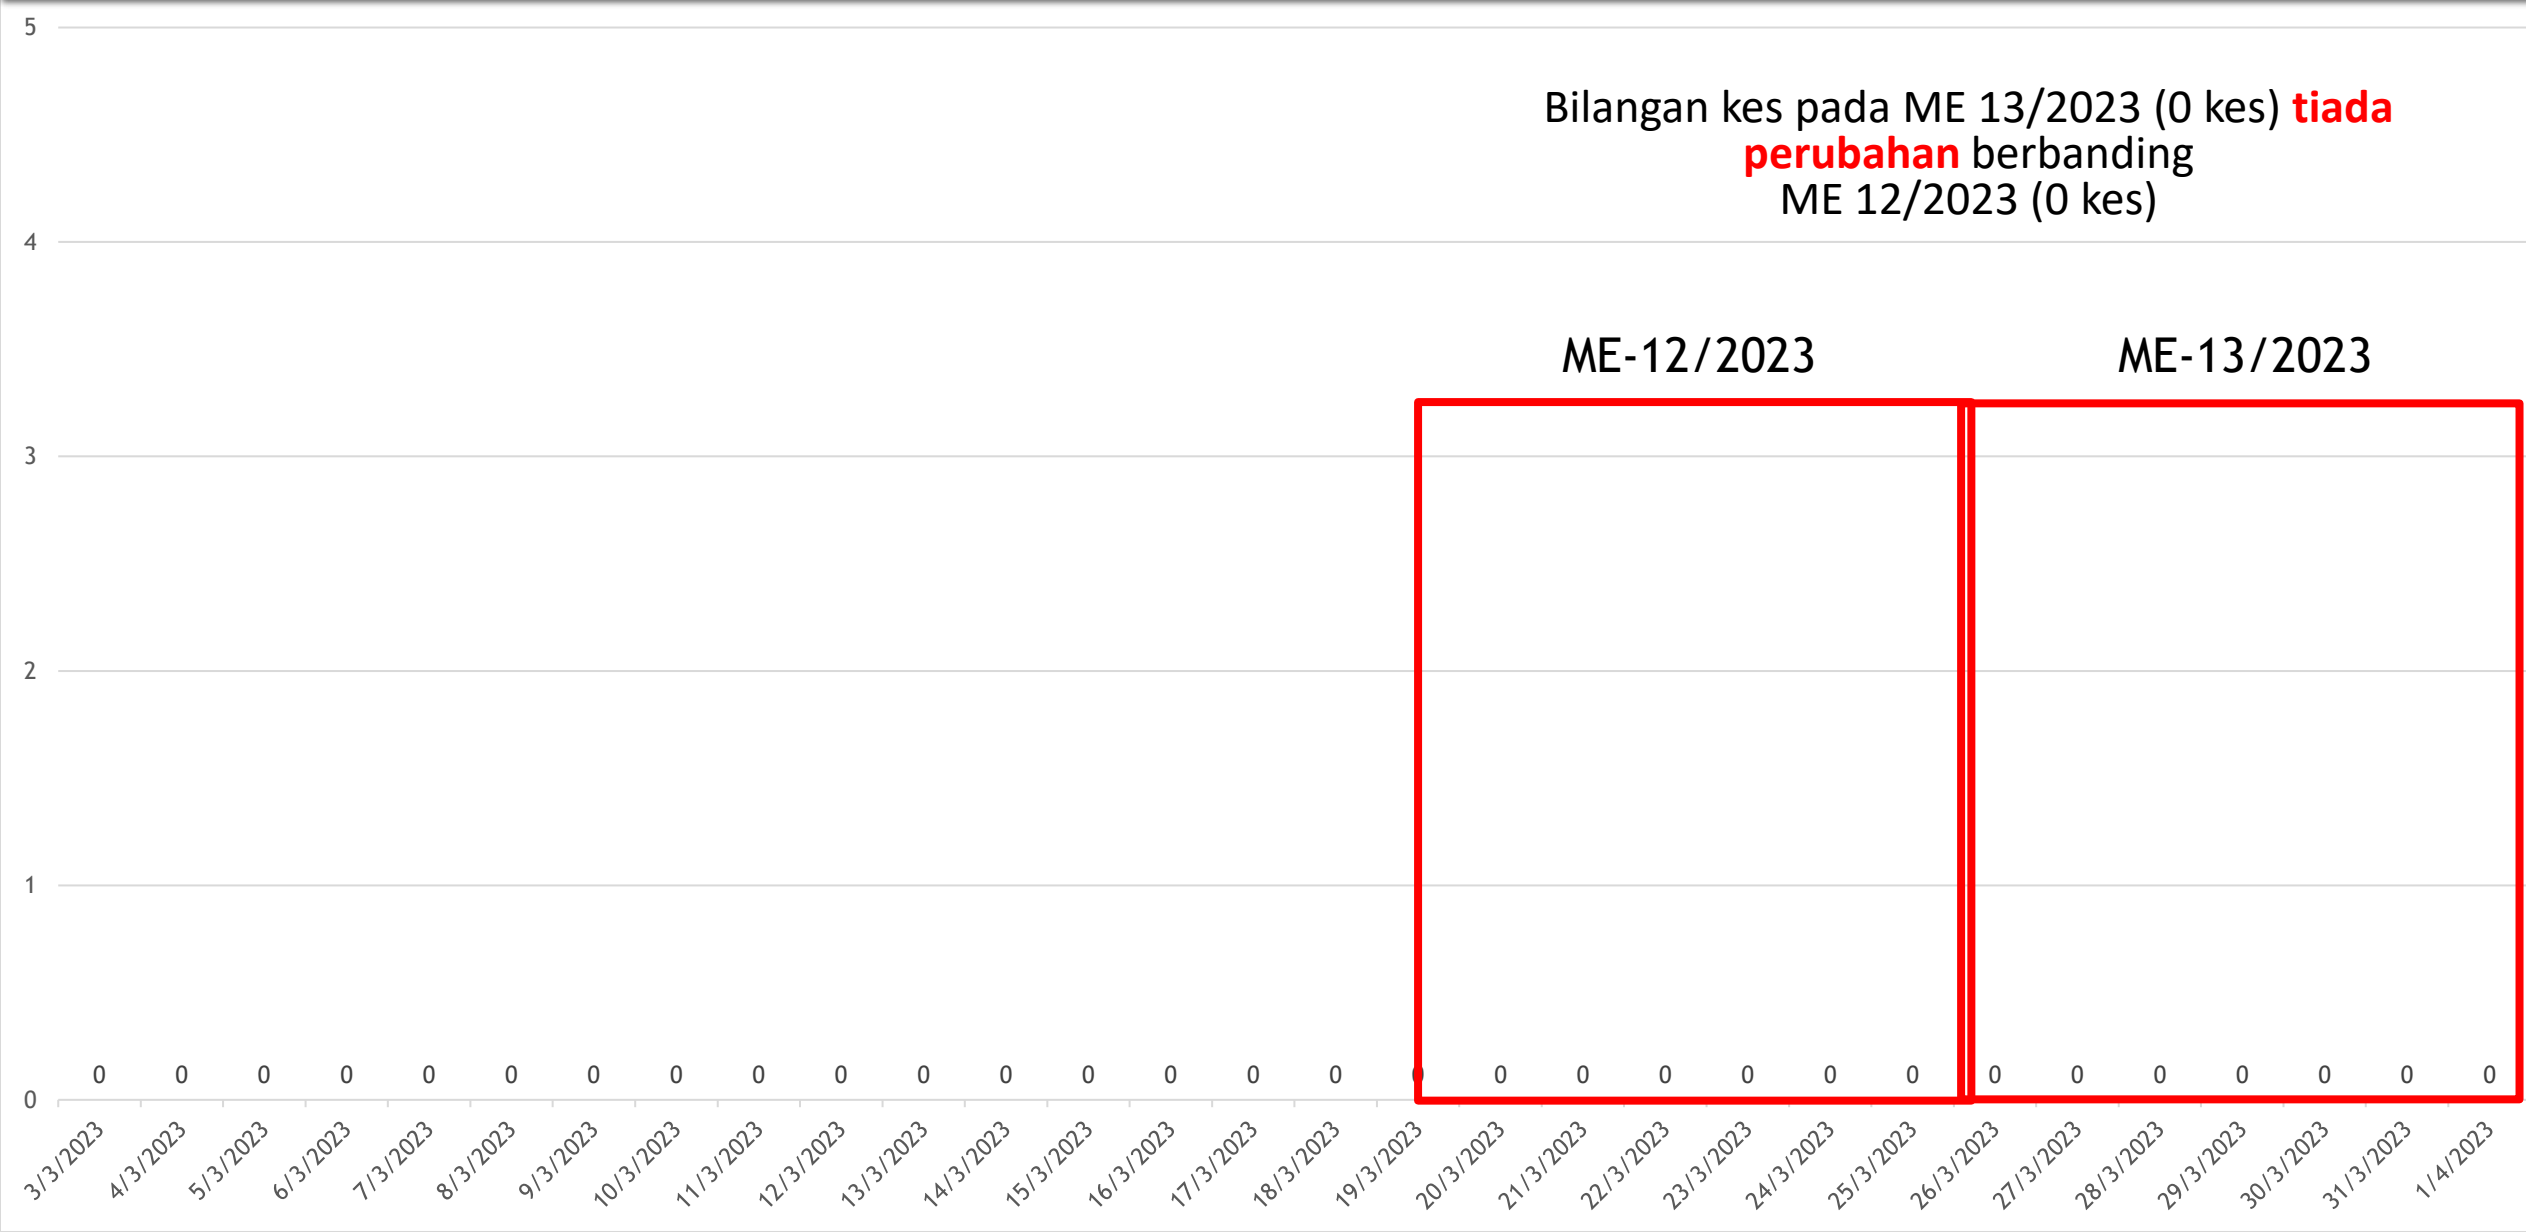

KELUK EPID CHIKUNGUNYA PULAU PINANG 2023