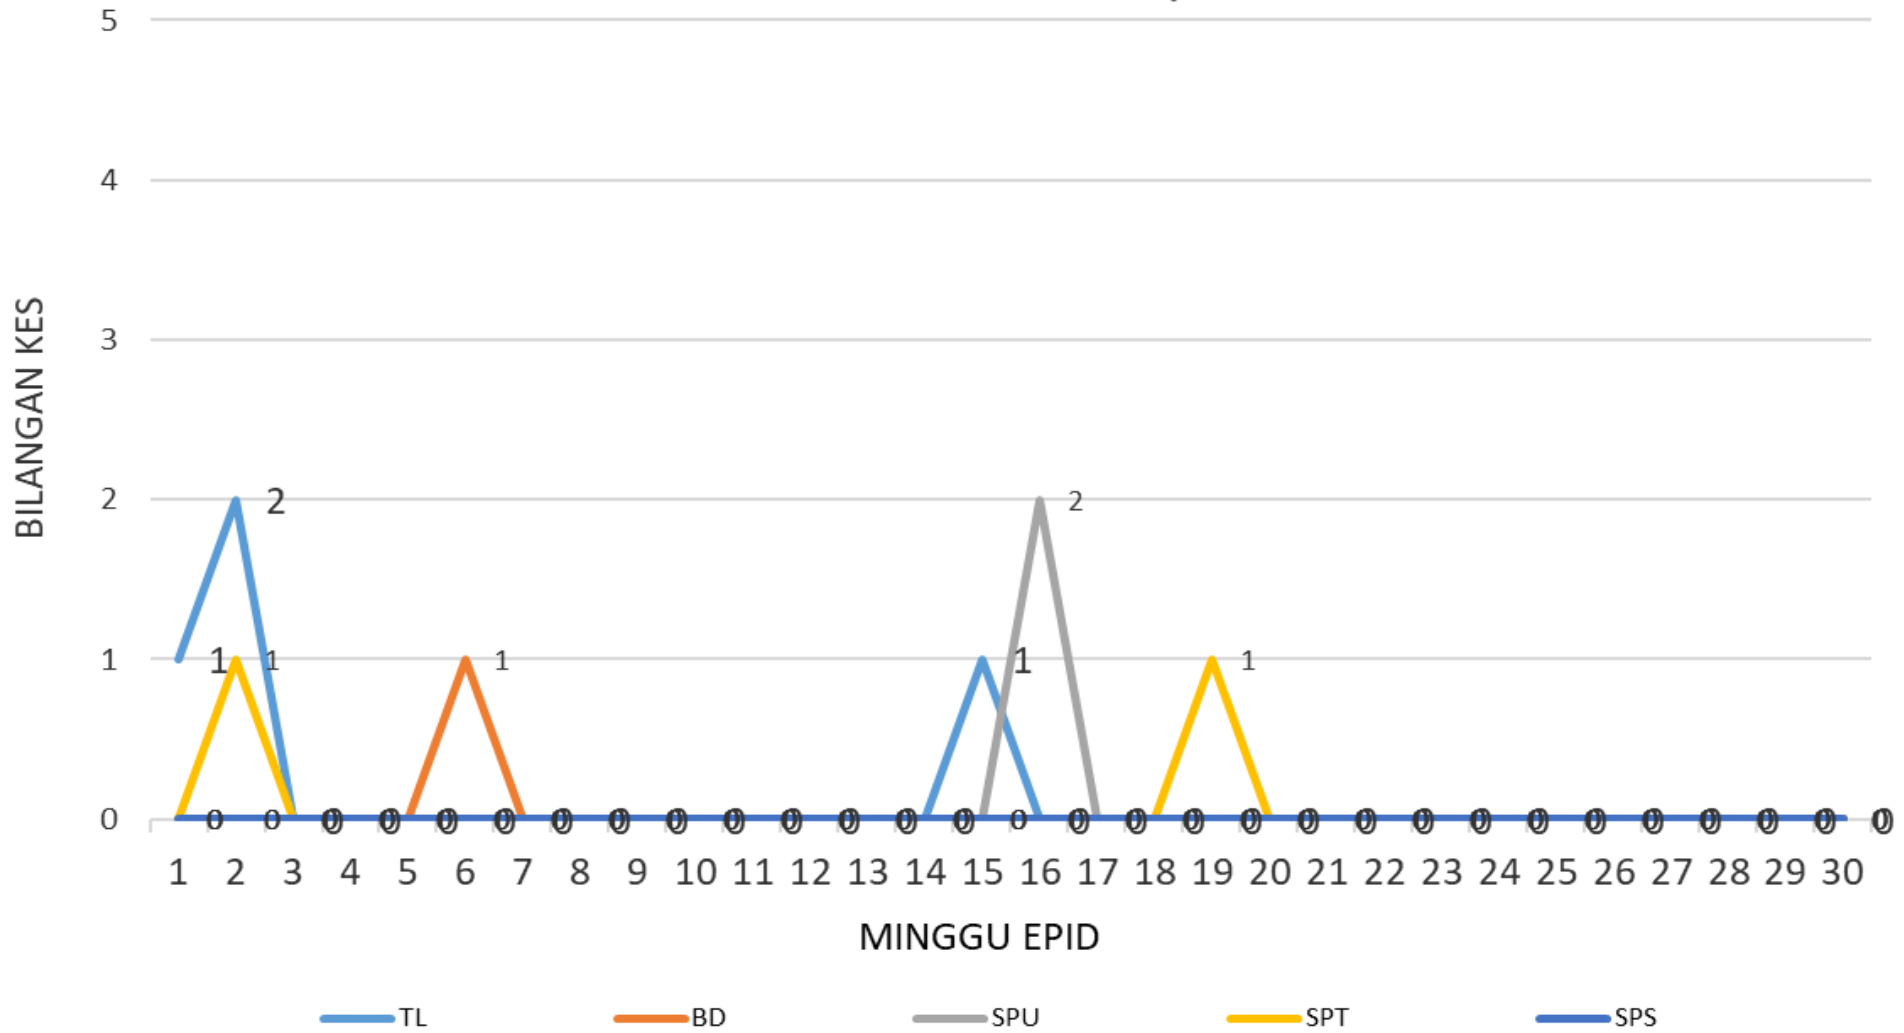

KES DAFTAR CHIKUNGUNYA BAGI NEGERI PULAU PINANG HINGGA MINGGU EPID 30/2022

DAERAH	KES DEMAM CHIKU MINGGU EPID KE - 30 24 Jul 2022 - 30 Jul 2022		JUMLAH KES KUMULATIF HINGGA ME 30	
	KES DAFTAR	KEMATIAN	JUMLAH KES	Kes Kematian
TIMUR LAUT	0	0	4	0
BARAT DAYA	0	0	1	0
SEBERANG PERAI UTARA	0	0	2	0
SEBERANG PERAI TENGAH	0	0	2	0
SEBERANG PERAI SELATAN	0	0	0	0
JUMLAH	0	0	9	0

GRAF KES CHIKUNGUNYA BAGI NEGERI PULAU PINANG SEHINGGA ME-30/2022