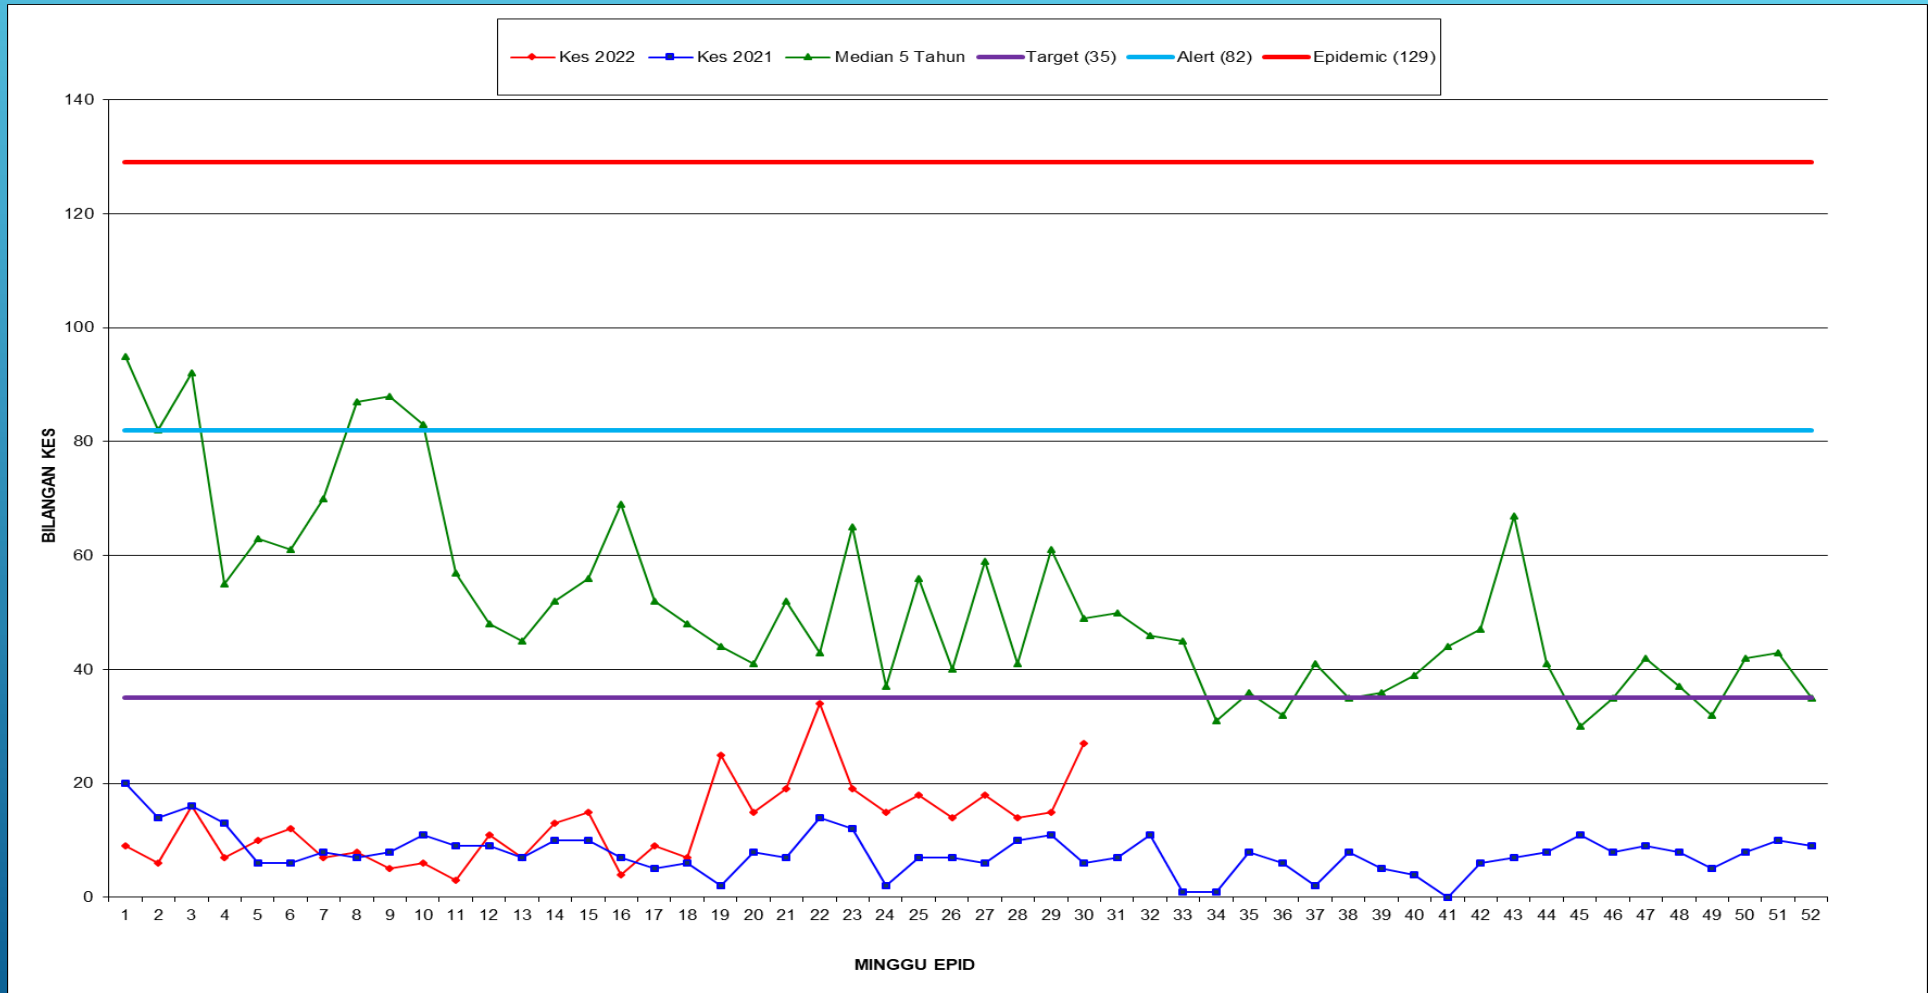

EPID REVIEW
CKPBV JKNPP
2022

(EW 30/ 52)

KES DAFTAR DEMAM DENGGI MENGIKUT DAERAH BAGI PULAU PINANG TAHUN 2022 (HINGGA EW 30)

DAERAH	KES DEMAM DENGGI MINGGU EPID KE - 30 24 Jul 2022 - 30 Jul 2022		JUMLAH KES KUMULATIF SEHINGGA ME 30	
	DAFTAR	KEMATIAN	Jumlah Kes Lapor	Kes Kematian
TIMUR LAUT	13	0	138	0
BARAT DAYA	4	0	76	0
SEBERANG PERAI UTARA	2	0	64	0
SEBERANG PERAI TENGAH	7	0	94	0
SEBERANG PERAI SELATAN	1	0	16	0
JUMLAH KES	27	0	388	0

PERBEZAAN KES MENGIKUT DAERAH BAGI NEGERI PULAU PINANG TAHUN 2021
(HINGGA EW 30)

DAERAH	TAHUN				%KES DAFTAR MENURUN/ MENINGKAT
	2021		2022		
	JUM	%	JUM	%	
DTL	138	52.27	138	35.57	0.00
DBD	34	12.88	76	19.59	123.53
SPU	37	14.02	64	16.49	72.97
SPT	46	17.42	94	24.23	104.35
SPS	9	3.41	16	4.12	77.78
JUMLAH	264	100.00	388	100.00	46.97

KES DAFTAR DEMAM DENGGI BAGI NEGERI PULAU PINANG HINGGA MINGGU EPID 30/2022

DE
MAM
-GG
ZED

LOKALITI WABAK DEMAM DENGGI SEMASA

DEMAM
DENGGI

Daerah	STATUS WABAK	Lokaliti	Jumlah Kes	Tarikh Mula	Tarikh Dijangka Tamat	Tempoh Wabak
TIMUR LAUT	WABAK TERKAWAL	AZURIA CONDO	4	22/07/2022	12/08/2022	10
TIMUR LAUT	WABAK TERKAWAL	DESA AMAN	2	27/02/2022	10/08/2022	5
SEBERANG PERAI TENGAH	WABAK BARU	SEMBILANG, MASJID SEMBILANG	2	29/07/2022	12/08/2022	3