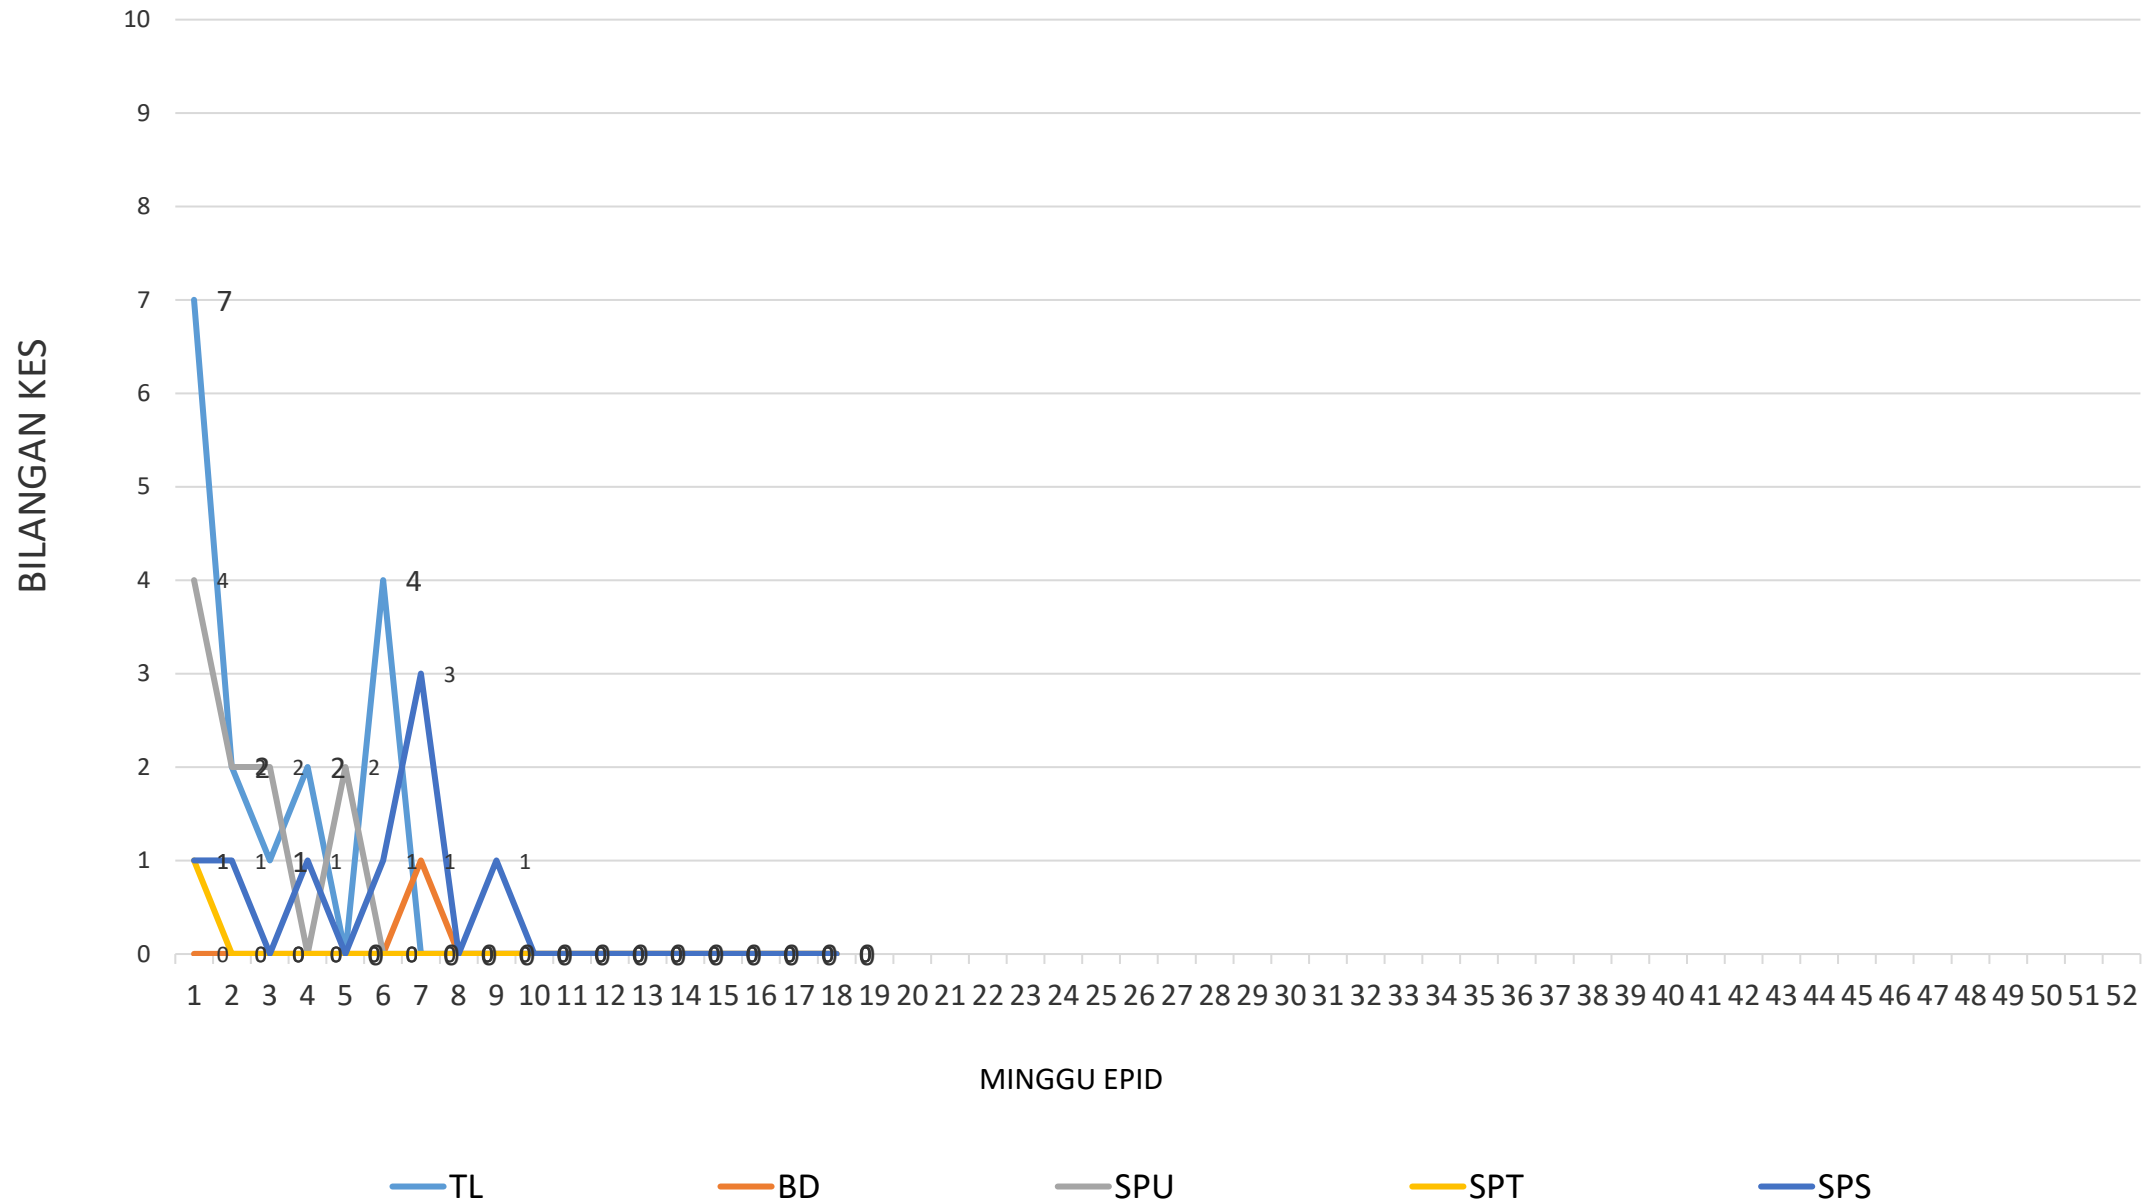

KES DAFTAR CHIKUNGUNYA BAGI NEGERI PULAU PINANG HINGGA ME-18/2023

DAERAH	KES DEMAM CHIKU MINGGU EPID KE - 18 30 Apr 2023 - 06 Mei 2023		JUMLAH KES KUMULATIF HINGGA ME 18	
	KES DAFTAR	KEMATIAN	JUMLAH KES	KEMATIAN
TIMUR LAUT	0	0	16	0
BARAT DAYA	0	0	1	0
SEBERANG PERAI UTARA	0	0	10	0
SEBERANG PERAI TENGAH	0	0	1	0
SEBERANG PERAI SELATAN	0	0	8	0
JUMLAH	0	0	36	0

GRAF KES CHIKUNGUNYA BAGI NEGERI PULAU PINANG
SEHINGGA ME-18/2023