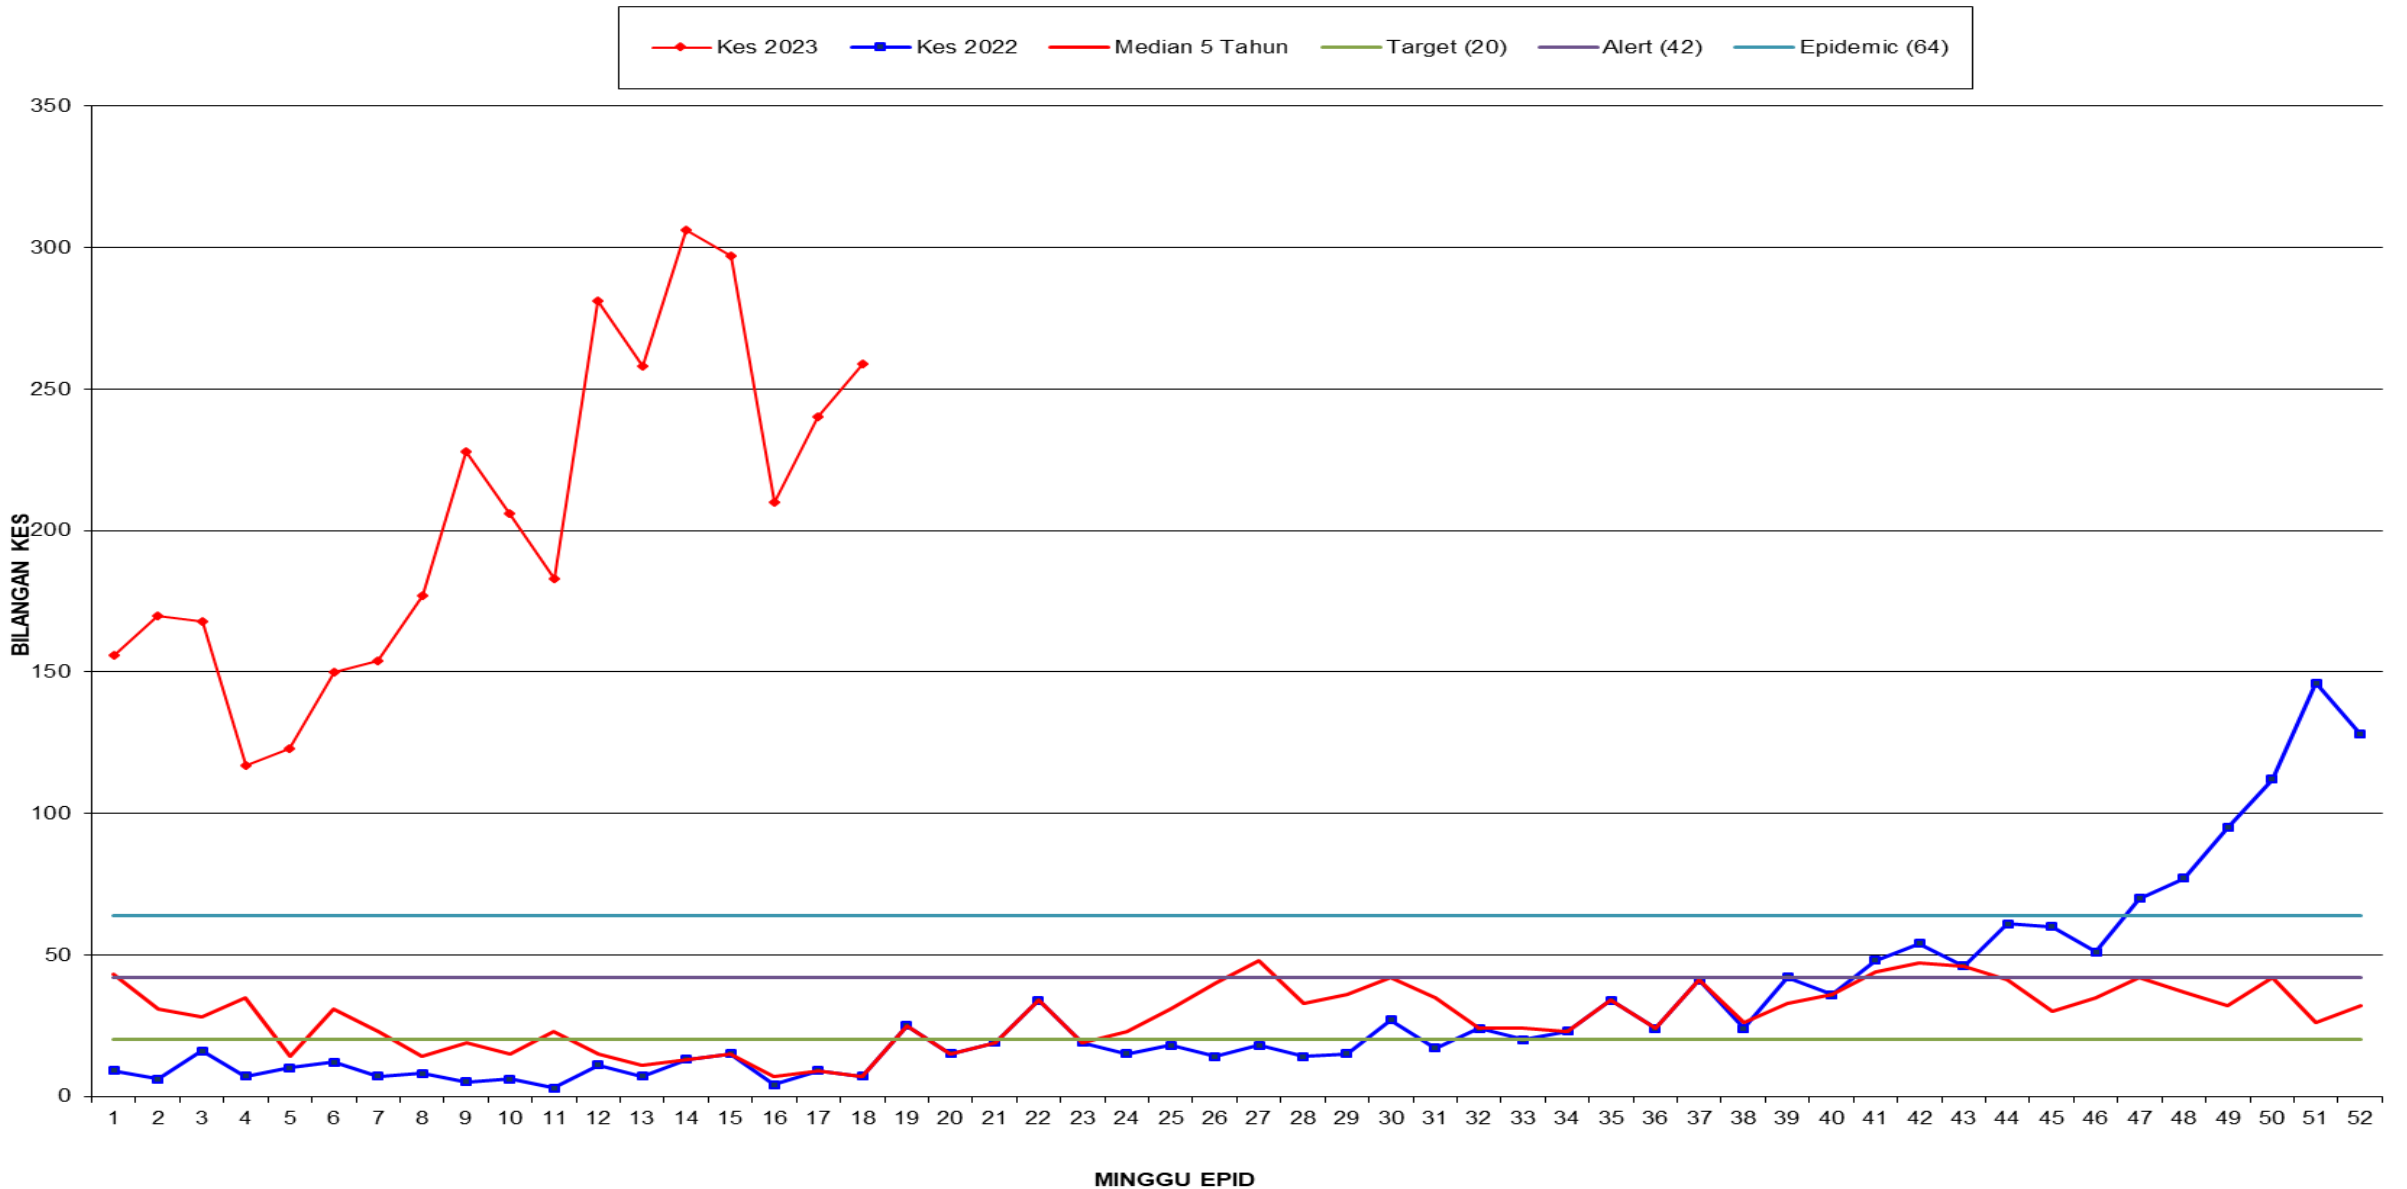

BILANGAN KES HARIAN DEMAM DENGGI (23/04/2023 - 06/05/2023)

Bil	Daerah	Jumlah Kes Didaftarkan Minggu Ini Mengikut Tarikh Pendaftaran Kes								Jumlah Kes Terkumpul Kes 2023	Jumlah Kes Terkumpul 2022 untuk tempoh sama	% KES DIDAFTAR MENINGKAT / MENURUN
		Ahad 23/4	Isnin 24/4	Selasa 25/4	Rabu 26/4	Khamis 27/4	Jumaat 28/4	Sabtu 29/4	Jumlah ME 17 23/4 - 29/4			
		K	K	K	K	K	K	K	K			
1	Timur Laut	1	5	8	10	6	4	5	39	397 (1)	53	649
2	Barat Daya	0	0	2	5	7	0	1	15	340	23	1378
3	Seberang Perai Utara	1	1	3	2	1	2	0	10	243	36	575
4	Seberang Perai Tengah	16	15	18	21	30	15	25	140	1914 (3)	28	6736
5	Seberang Perai Selatan	6	4	3	8	8	7	0	36	530 (1)	8	6525
	Jumlah	24	25	34	46	52	28	31	240	3424 (5)	148	2214

*( ) BILANGAN KEMATIAN

Bil	Daerah	Jumlah Kes Didaftarkan Minggu Ini Mengikut Tarikh Pendaftaran Kes								Jumlah Kes Terkumpul Kes 2023	Jumlah Kes Terkumpul 2022 untuk tempoh sama	% KES DIDAFTAR MENINGKAT / MENURUN
		Ahad 30/4	Isnin 1/5	Selasa 2/5	Rabu 3/5	Khamis 4/5	Jumaat 5/5	Sabtu 6/5	Jumlah ME 18 30/4 - 6/5			
		K	K	K	K	K	K	K	K			
1	Timur Laut	3	4	6	6	15	6	8	48	445 (1)	58	667
2	Barat Daya	1	1	1	2	3	2	3	13	353	23	1435
3	Seberang Perai Utara	2	2	2	4	2	0	1	13	256	36	611
4	Seberang Perai Tengah	17	8	18	28	25	25	12	133	2047 (3)	30	6723
5	Seberang Perai Selatan	12	8	6	8	7	5	6	52	582 (1)	8	7175
	Jumlah	35	23	33	48	52	38	30	259	3683 (5)	155	2276

*( ) BILANGAN KEMATIAN

MINGGU EPID 17

MINGGU EPID 18

GRAF MINGGUAN KES DAFTAR DEMAM DENGGI BAGI NEGERI PULAU PINANG HINGGA ME-18/2023