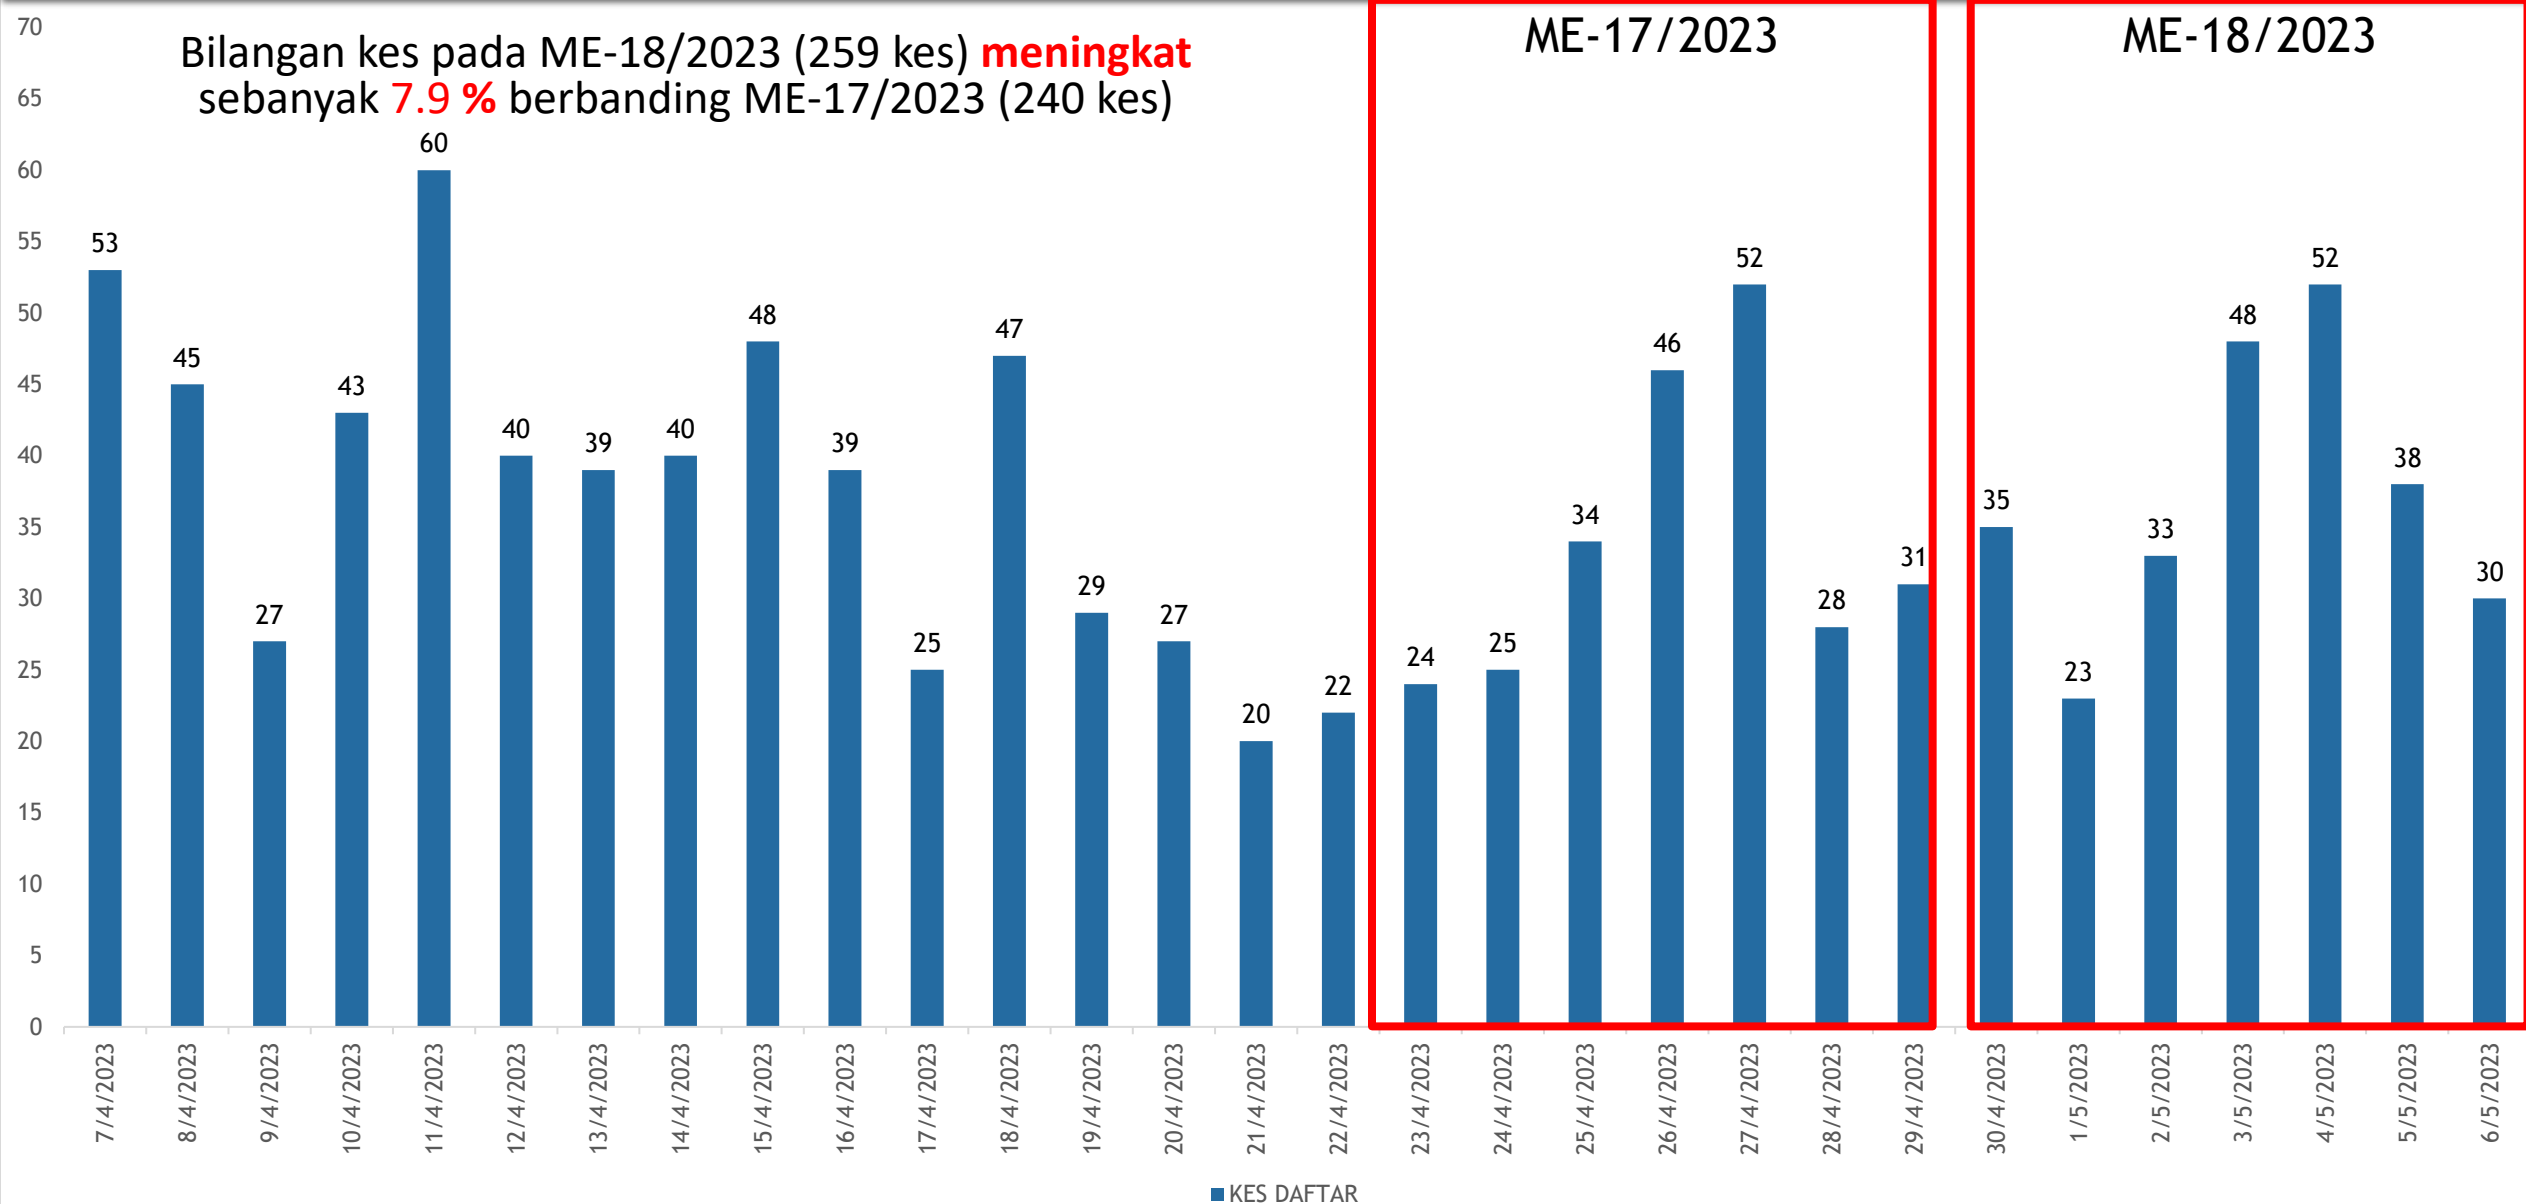

PERBEZAAN KES MENGIKUT DAERAH BAGI NEGERI PULAU PINANG BAGI TAHUN 2022 DAN TAHUN 2023 (HINGGA ME-18)

DAERAH	TAHUN				%KES DAFTAR MENURUN/ MENINGKAT
	2022		2023		
	JUM	%	JUM	%	
DTL	58	1.57	445	12.08	667.24
DBD	23	0.62	353	9.58	1434.78
SPU	36	0.98	256	6.95	611.11
SPT	30	0.81	2047	55.58	6723.33
SPS	8	0.22	582	15.80	7175.00
JUMLAH	155	100.00	3683	100.00	2276.13

KELUK EPID DENGGI PULAU PINANG 2023

Bilangan kes pada ME-18/2023 (259 kes) **meningkat** sebanyak **7.9 %** berbanding ME-17/2023 (240 kes)