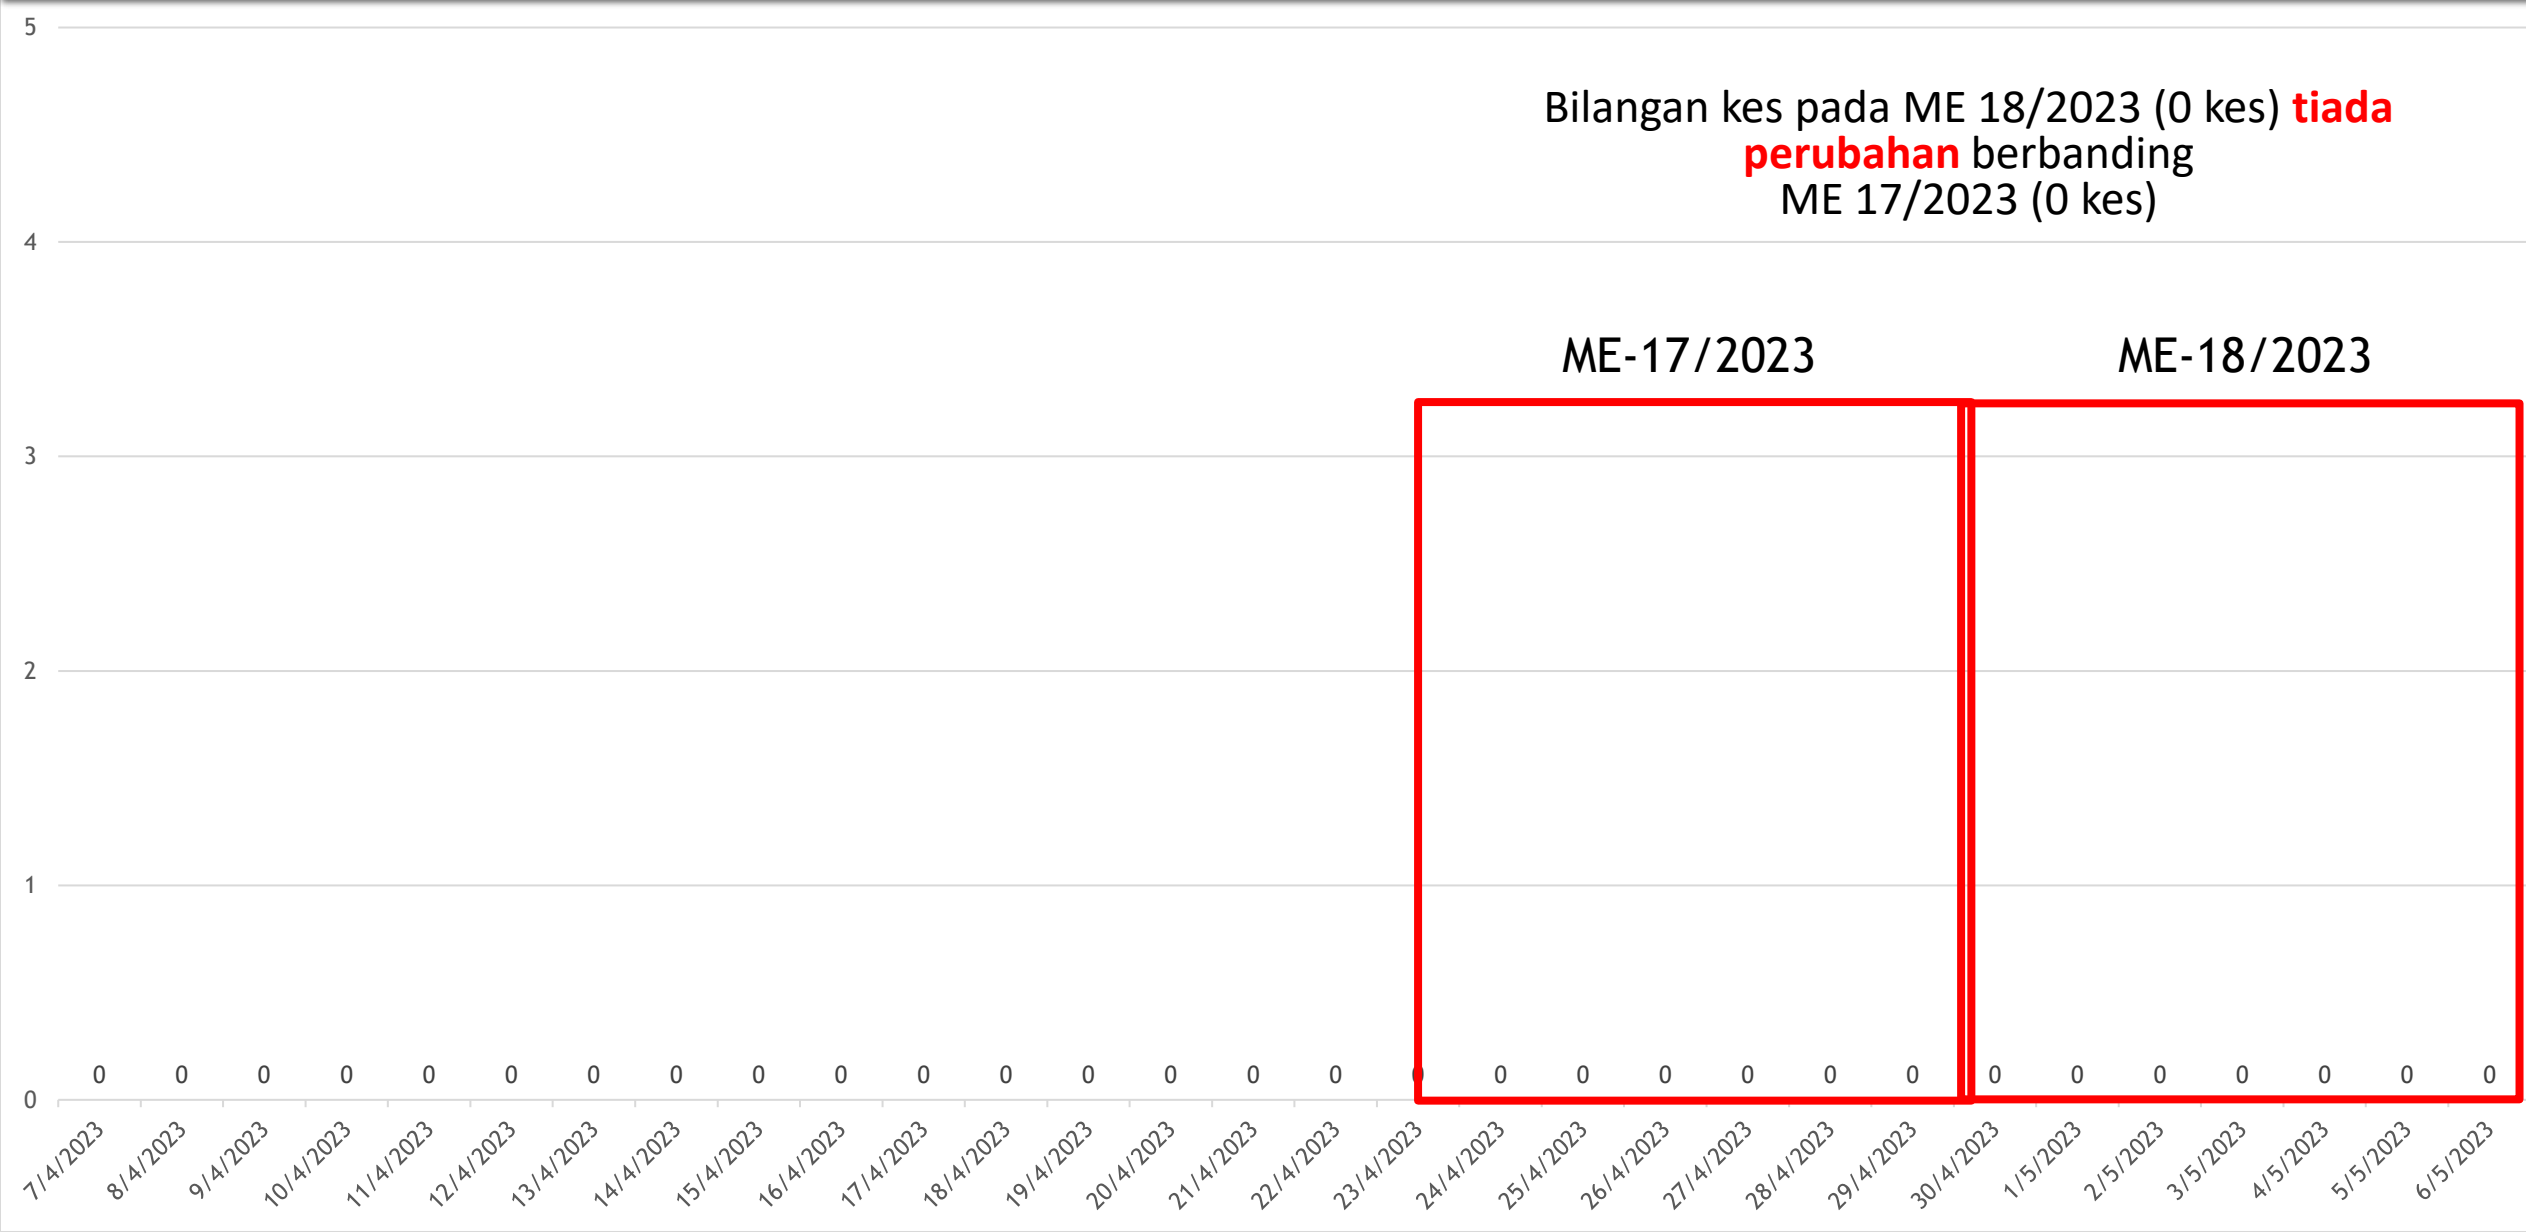

KELUK EPID CHIKUNGUNYA PULAU PINANG 2023