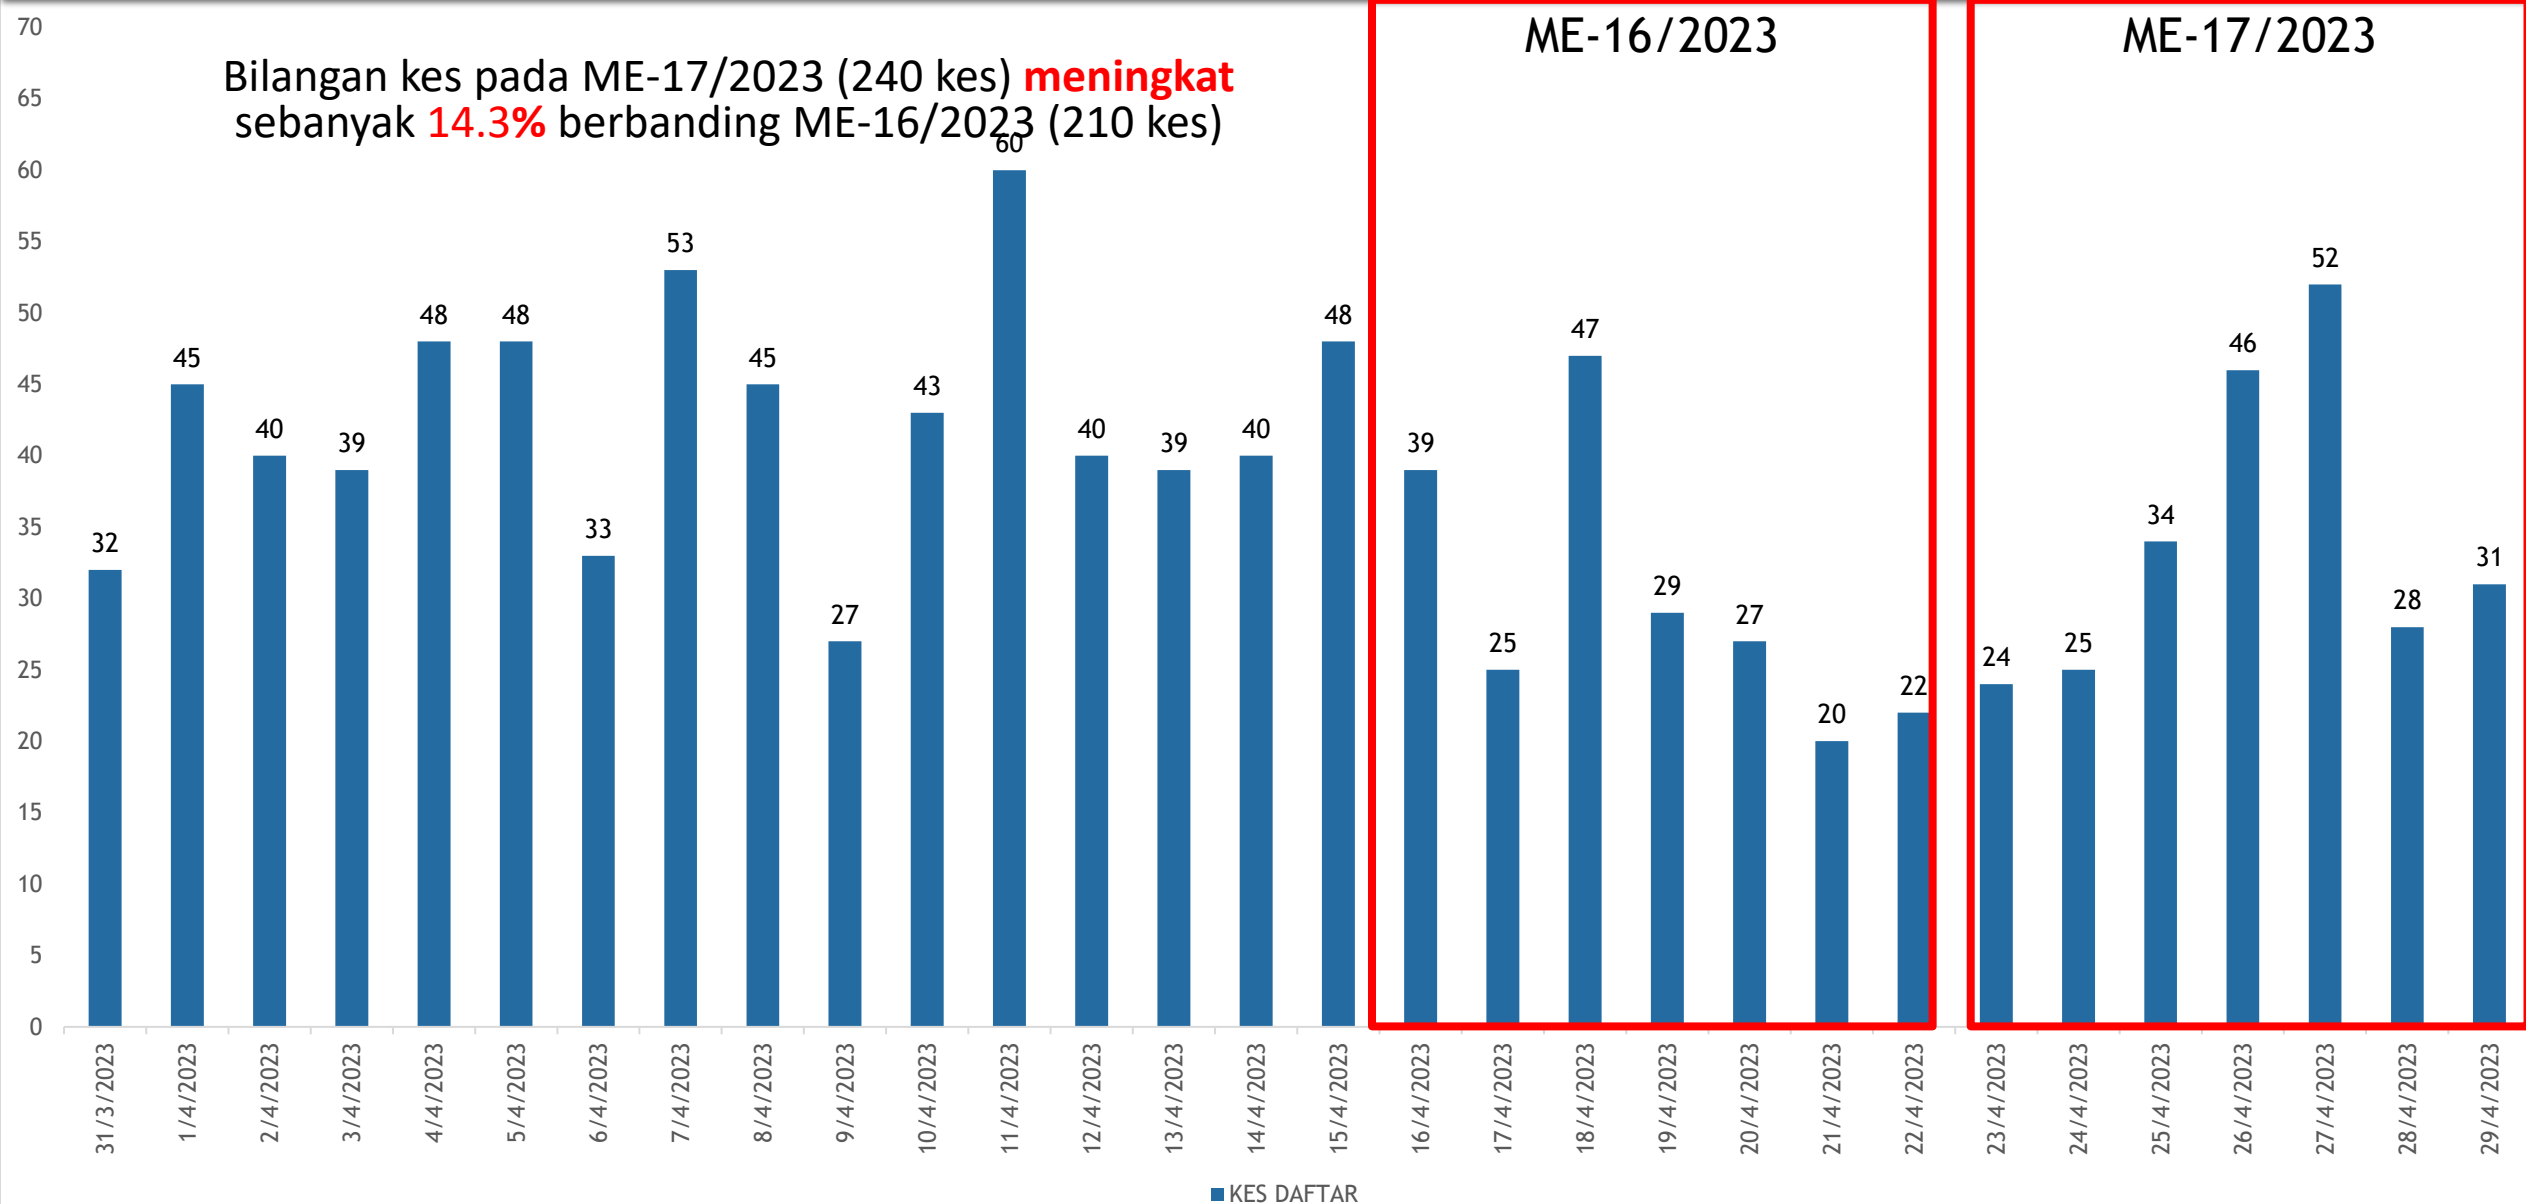

PERBEZAAN KES MENGIKUT DAERAH BAGI NEGERI PULAU PINANG BAGI TAHUN 2022 DAN TAHUN 2023 (HINGGA ME-17)

DAERAH	TAHUN				%KES DAFTAR MENURUN/ MENINGKAT
	2022		2023		
	JUM	%	JUM	%	
DTL	53	1.55	397	11.59	649.06
DBD	23	0.67	340	9.93	1378.26
SPU	36	1.05	243	7.10	575.00
SPT	28	0.82	1914	55.90	6735.71
SPS	8	0.23	530	15.48	6525.00
JUMLAH	148	100.00	3424	100.00	2213.51

KELUK EPID DENGGI PULAU PINANG 2023

Bilangan kes pada ME-17/2023 (240 kes) **meningkat** sebanyak **14.3%** berbanding ME-16/2023 (210 kes)