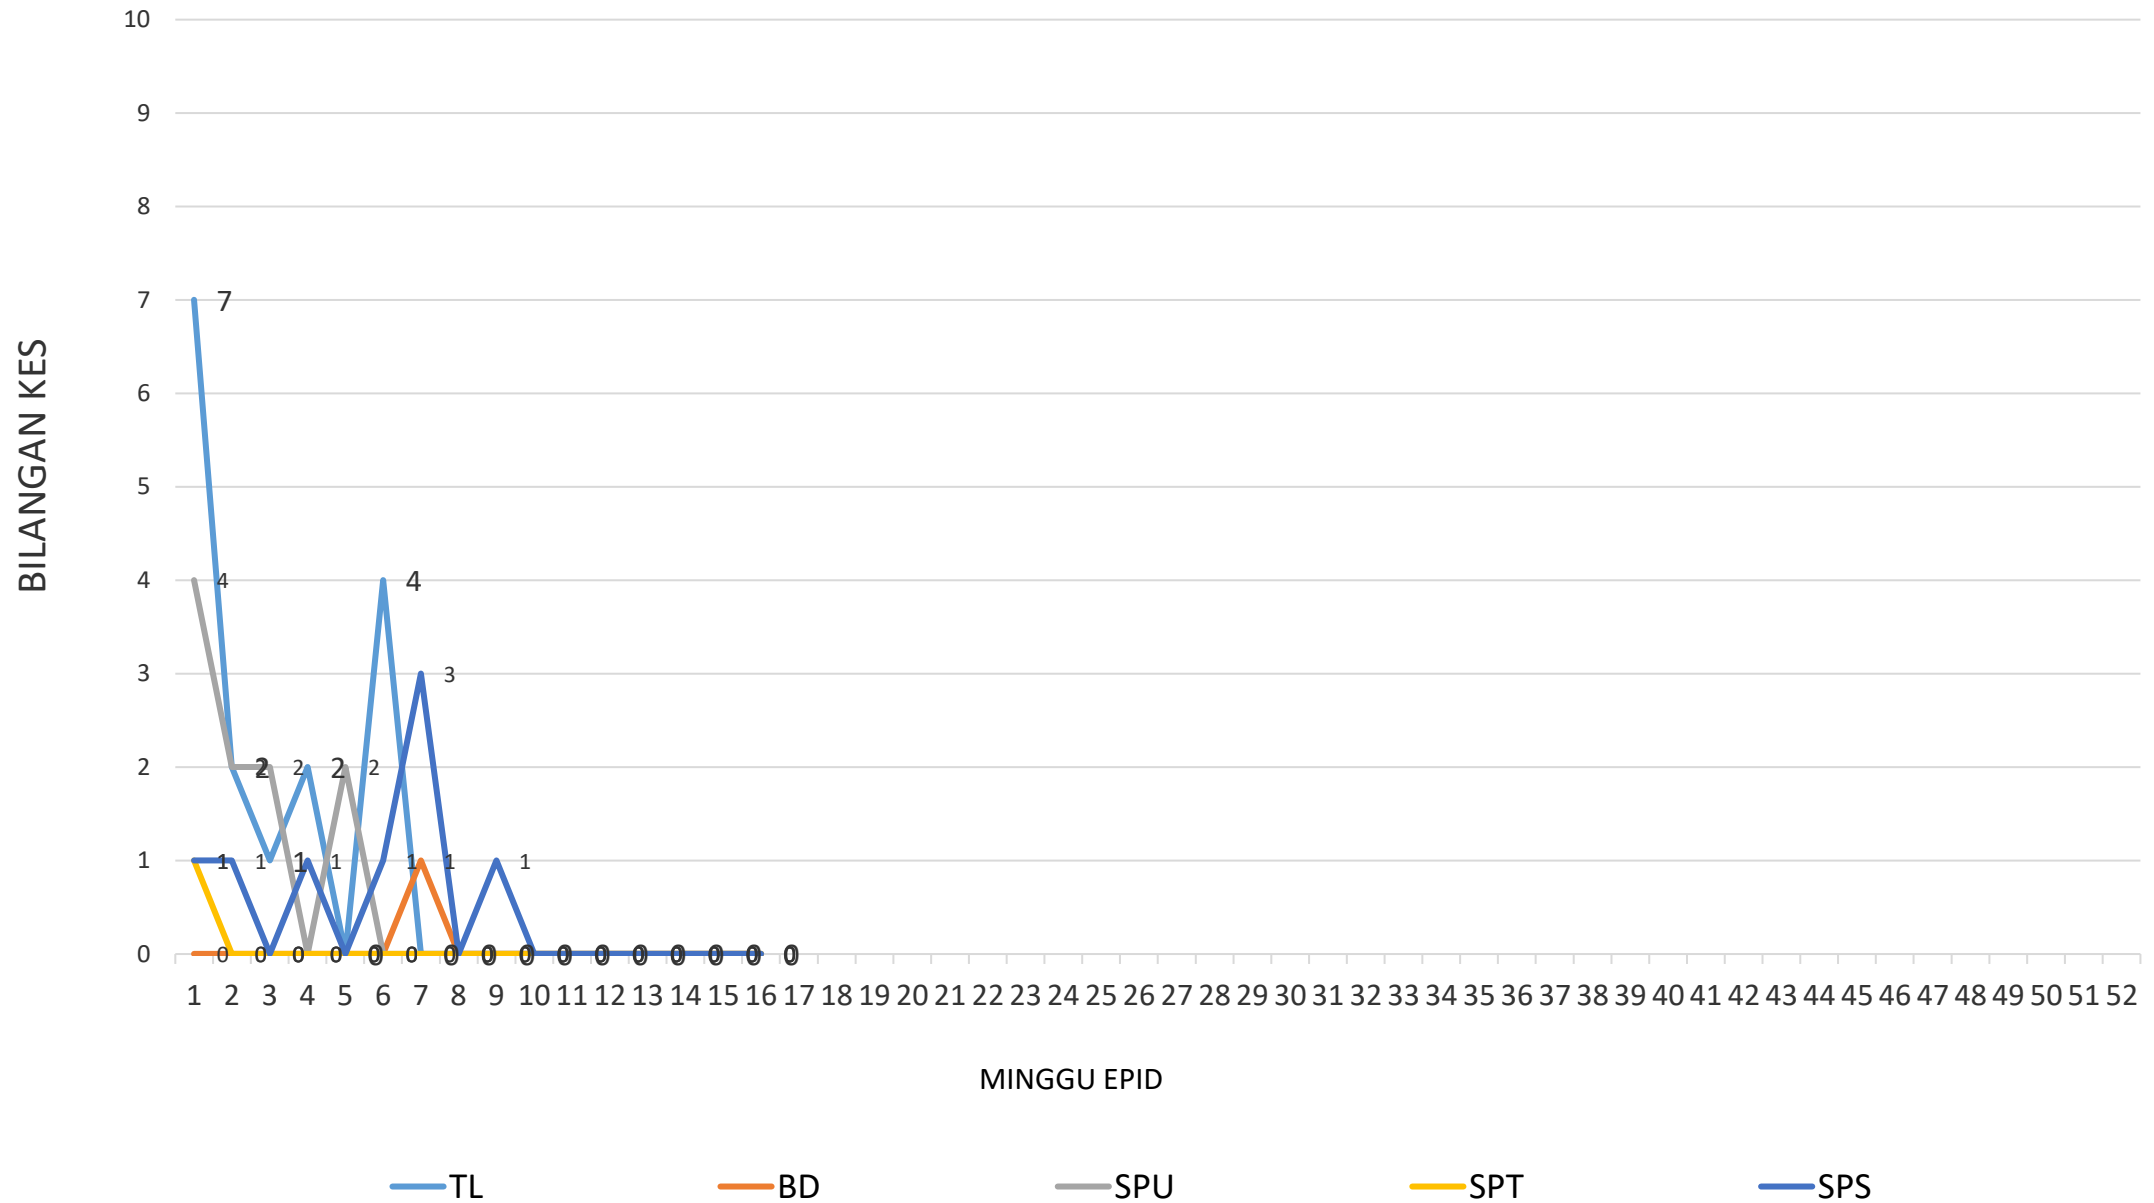

KES DAFTAR CHIKUNGUNYA BAGI NEGERI PULAU PINANG HINGGA ME-17/2023

DAERAH	KES DEMAM CHIKU MINGGU EPID KE - 17 23 Apr 2023 - 29 Apr 2023		JUMLAH KES KUMULATIF HINGGA ME 17	
	KES DAFTAR	KEMATIAN	JUMLAH KES	KEMATIAN
TIMUR LAUT	0	0	16	0
BARAT DAYA	0	0	1	0
SEBERANG PERAI UTARA	0	0	10	0
SEBERANG PERAI TENGAH	0	0	1	0
SEBERANG PERAI SELATAN	0	0	8	0
JUMLAH	0	0	36	0

GRAF KES CHIKUNGUNYA BAGI NEGERI PULAU PINANG
SEHINGGA ME-17/2023