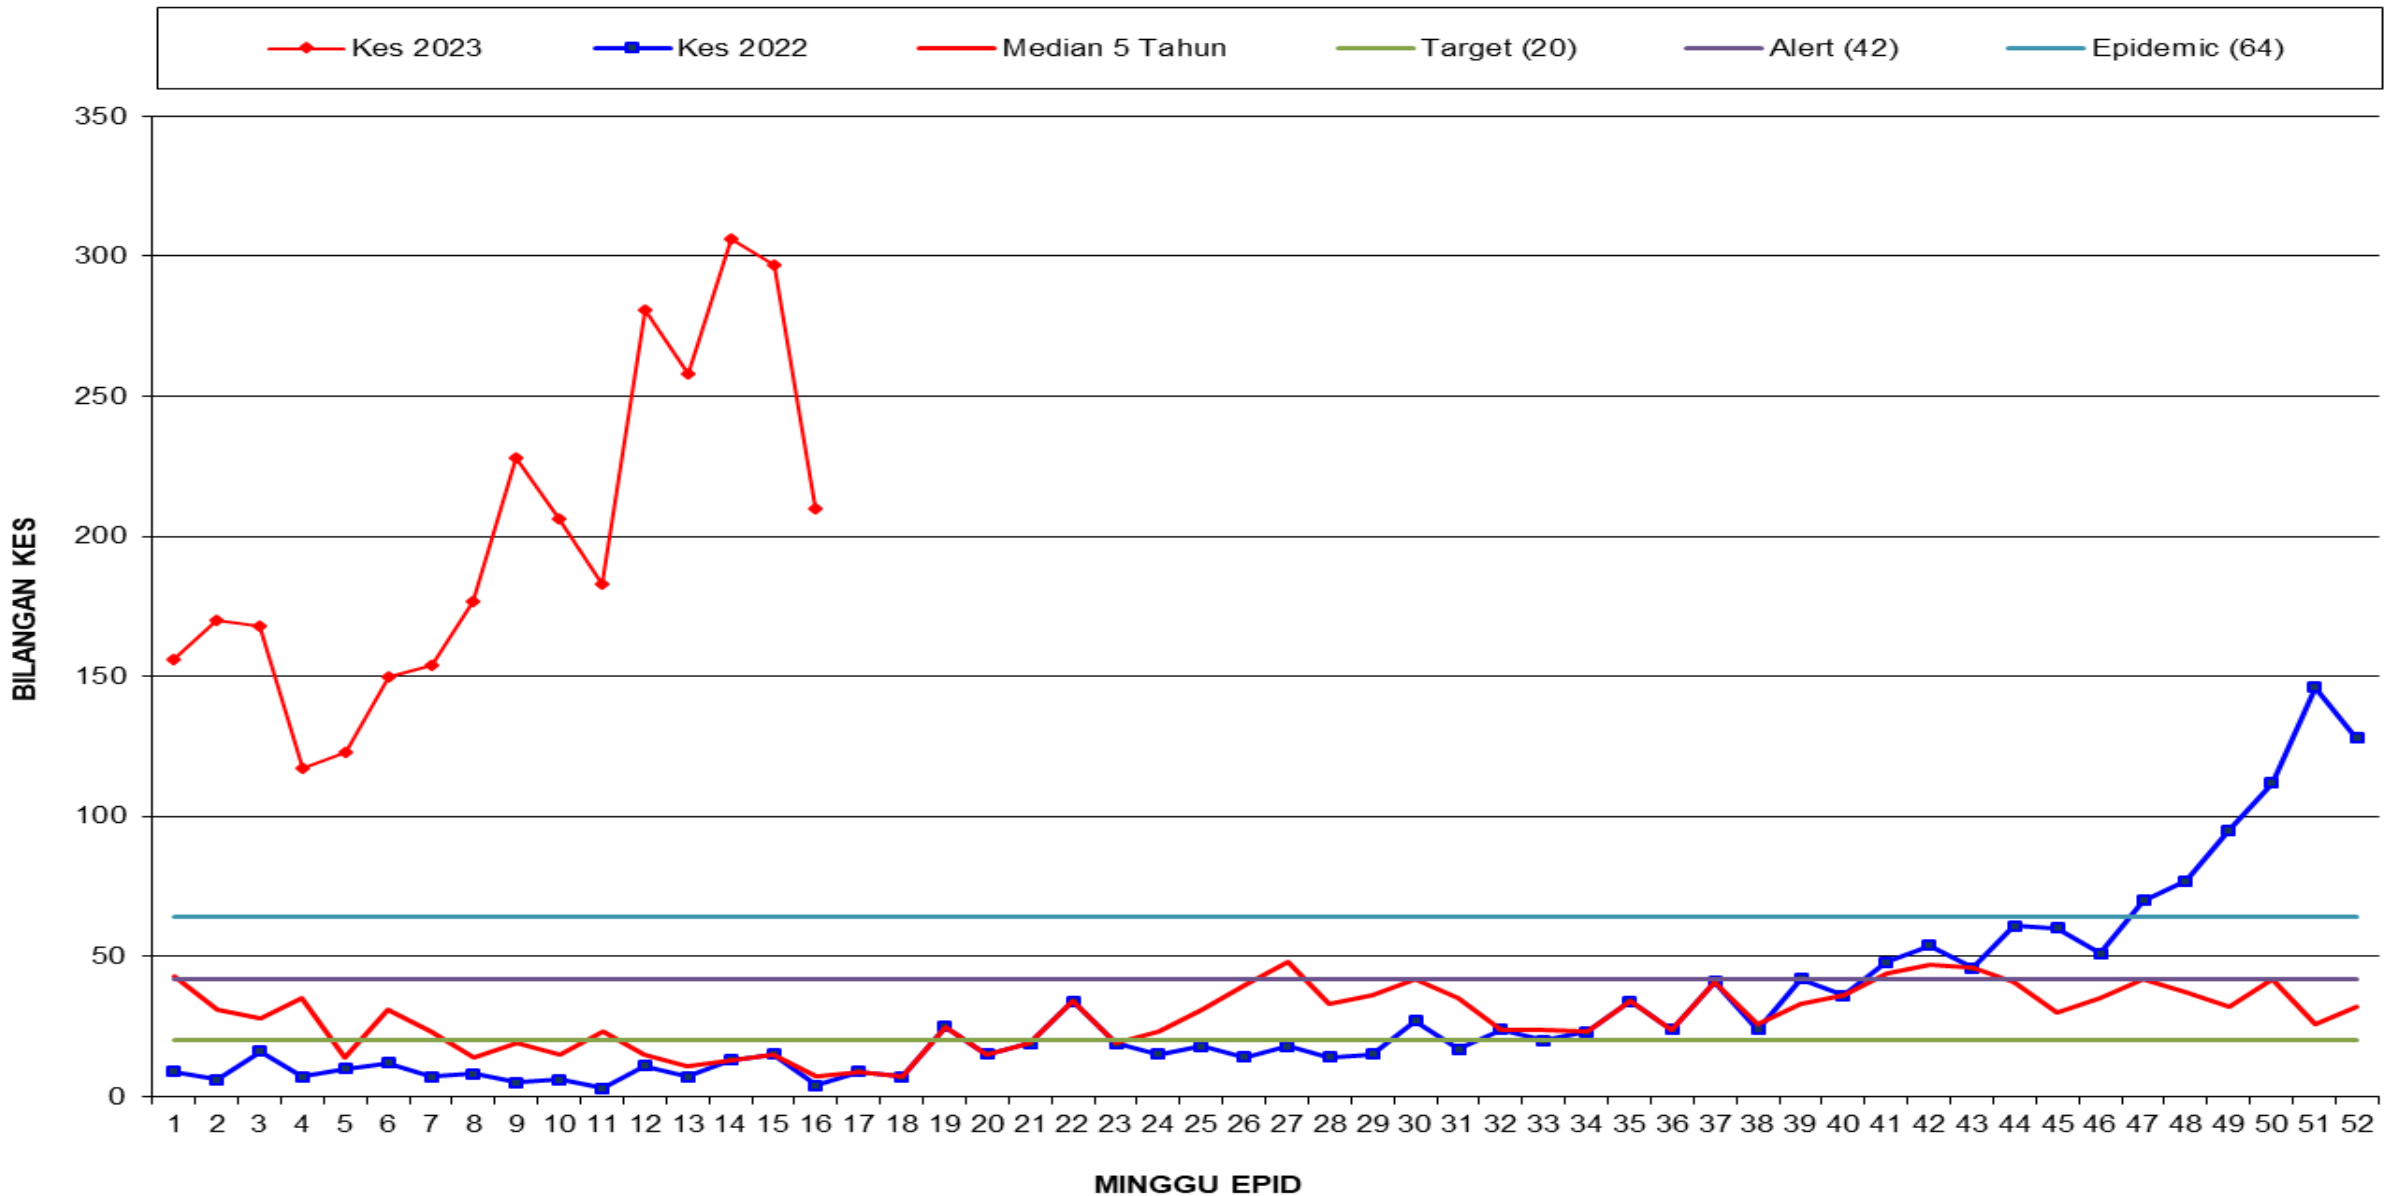

Peningkatan kes sebanyak 24, 056 kes (185.9%). Tiada (0) kes kematian dilaporkan pada minggu ini menjadikan kumulatif sebagai dua puluh dua (22) kes kematian didaftarkan sehingga ME 17/2023.

SITUASI SEMASA DEMAM DENGGI MALAYSIA & PULAU PINANG (Sehingga 29 April 2023)

KELUK EPID DENGGI PULAU PINANG 2023

Bilangan kes pada ME-17/2023 (240 kes) **meningkat** sebanyak **14.3%** berbanding ME-16/2023 (210 kes)

BILANGAN KES HARIAN DEMAM DENGGI (16/04/2023 - 29/04/2023)

Bil	Daerah	Jumlah Kes Didaftarkan Minggu Ini Mengikut Tarikh Pendaftaran Kes								Jumlah Kes Terkumpul Kes 2023	Jumlah Kes Terkumpul 2022 untuk tempoh sama	% KES DIDAFTAR MENINGKAT / MENURUN
		Ahad 16/4	Isnin 17/4	Selasa 18/4	Rabu 19/4	Khamis 20/4	Jumaat 21/4	Sabtu 22/4	Jumlah ME 16 16/4 - 22/4			
		K	K	K	K	K	K	K	K			
1	Timur Laut	3	2	1	4	1	0	3	14	358 (1)	50	616
2	Barat Daya	2	3	8	4	2	1	0	20	325	22	1377
3	Seberang Perai Utara	0	2	1	0	3	0	0	6	233	33	606
4	Seberang Perai Tengah	28	15	29	17	17	14	14	134	1774 (3)	26	6723
5	Seberang Perai Selatan	6	3	9	4	4	5	5	36	494 (1)	8	6075
	Jumlah	39	25	48	29	27	20	22	210	3184 (5)	139	2190

*() BILANGAN KEMATIAN

MINGGU EPID 16

Bil	Daerah	Jumlah Kes Didaftarkan Minggu Ini Mengikut Tarikh Pendaftaran Kes								Jumlah Kes Terkumpul Kes 2023	Jumlah Kes Terkumpul 2022 untuk tempoh sama	% KES DIDAFTAR MENINGKAT / MENURUN
		Ahad 23/4	Isnin 24/4	Selasa 25/4	Rabu 26/4	Khamis 27/4	Jumaat 28/4	Sabtu 29/4	Jumlah ME 17 23/4 - 29/4			
		K	K	K	K	K	K	K	K			
1	Timur Laut	1	5	8	10	6	4	5	39	397 (1)	53	649
2	Barat Daya	0	0	2	5	7	0	1	15	340	23	1378
3	Seberang Perai Utara	1	1	3	2	1	2	0	10	243	36	575
4	Seberang Perai Tengah	16	15	18	21	30	15	25	140	1914 (3)	28	6736
5	Seberang Perai Selatan	6	4	3	8	8	7	0	36	530 (1)	8	6525
	Jumlah	24	25	34	46	52	28	31	240	3424 (5)	148	2214

*() BILANGAN KEMATIAN

MINGGU EPID 17

GRAF MINGGUAN KES DAFTAR DEMAM DENGGI BAGI NEGERI PULAU PINANG HINGGA ME-16/2023

**SENARAI LOKALITI
WABAK DEMAM DENGGI
PULAU PINANG
MENGIKUT DAERAH
SEHINGGA
02/05/2023**