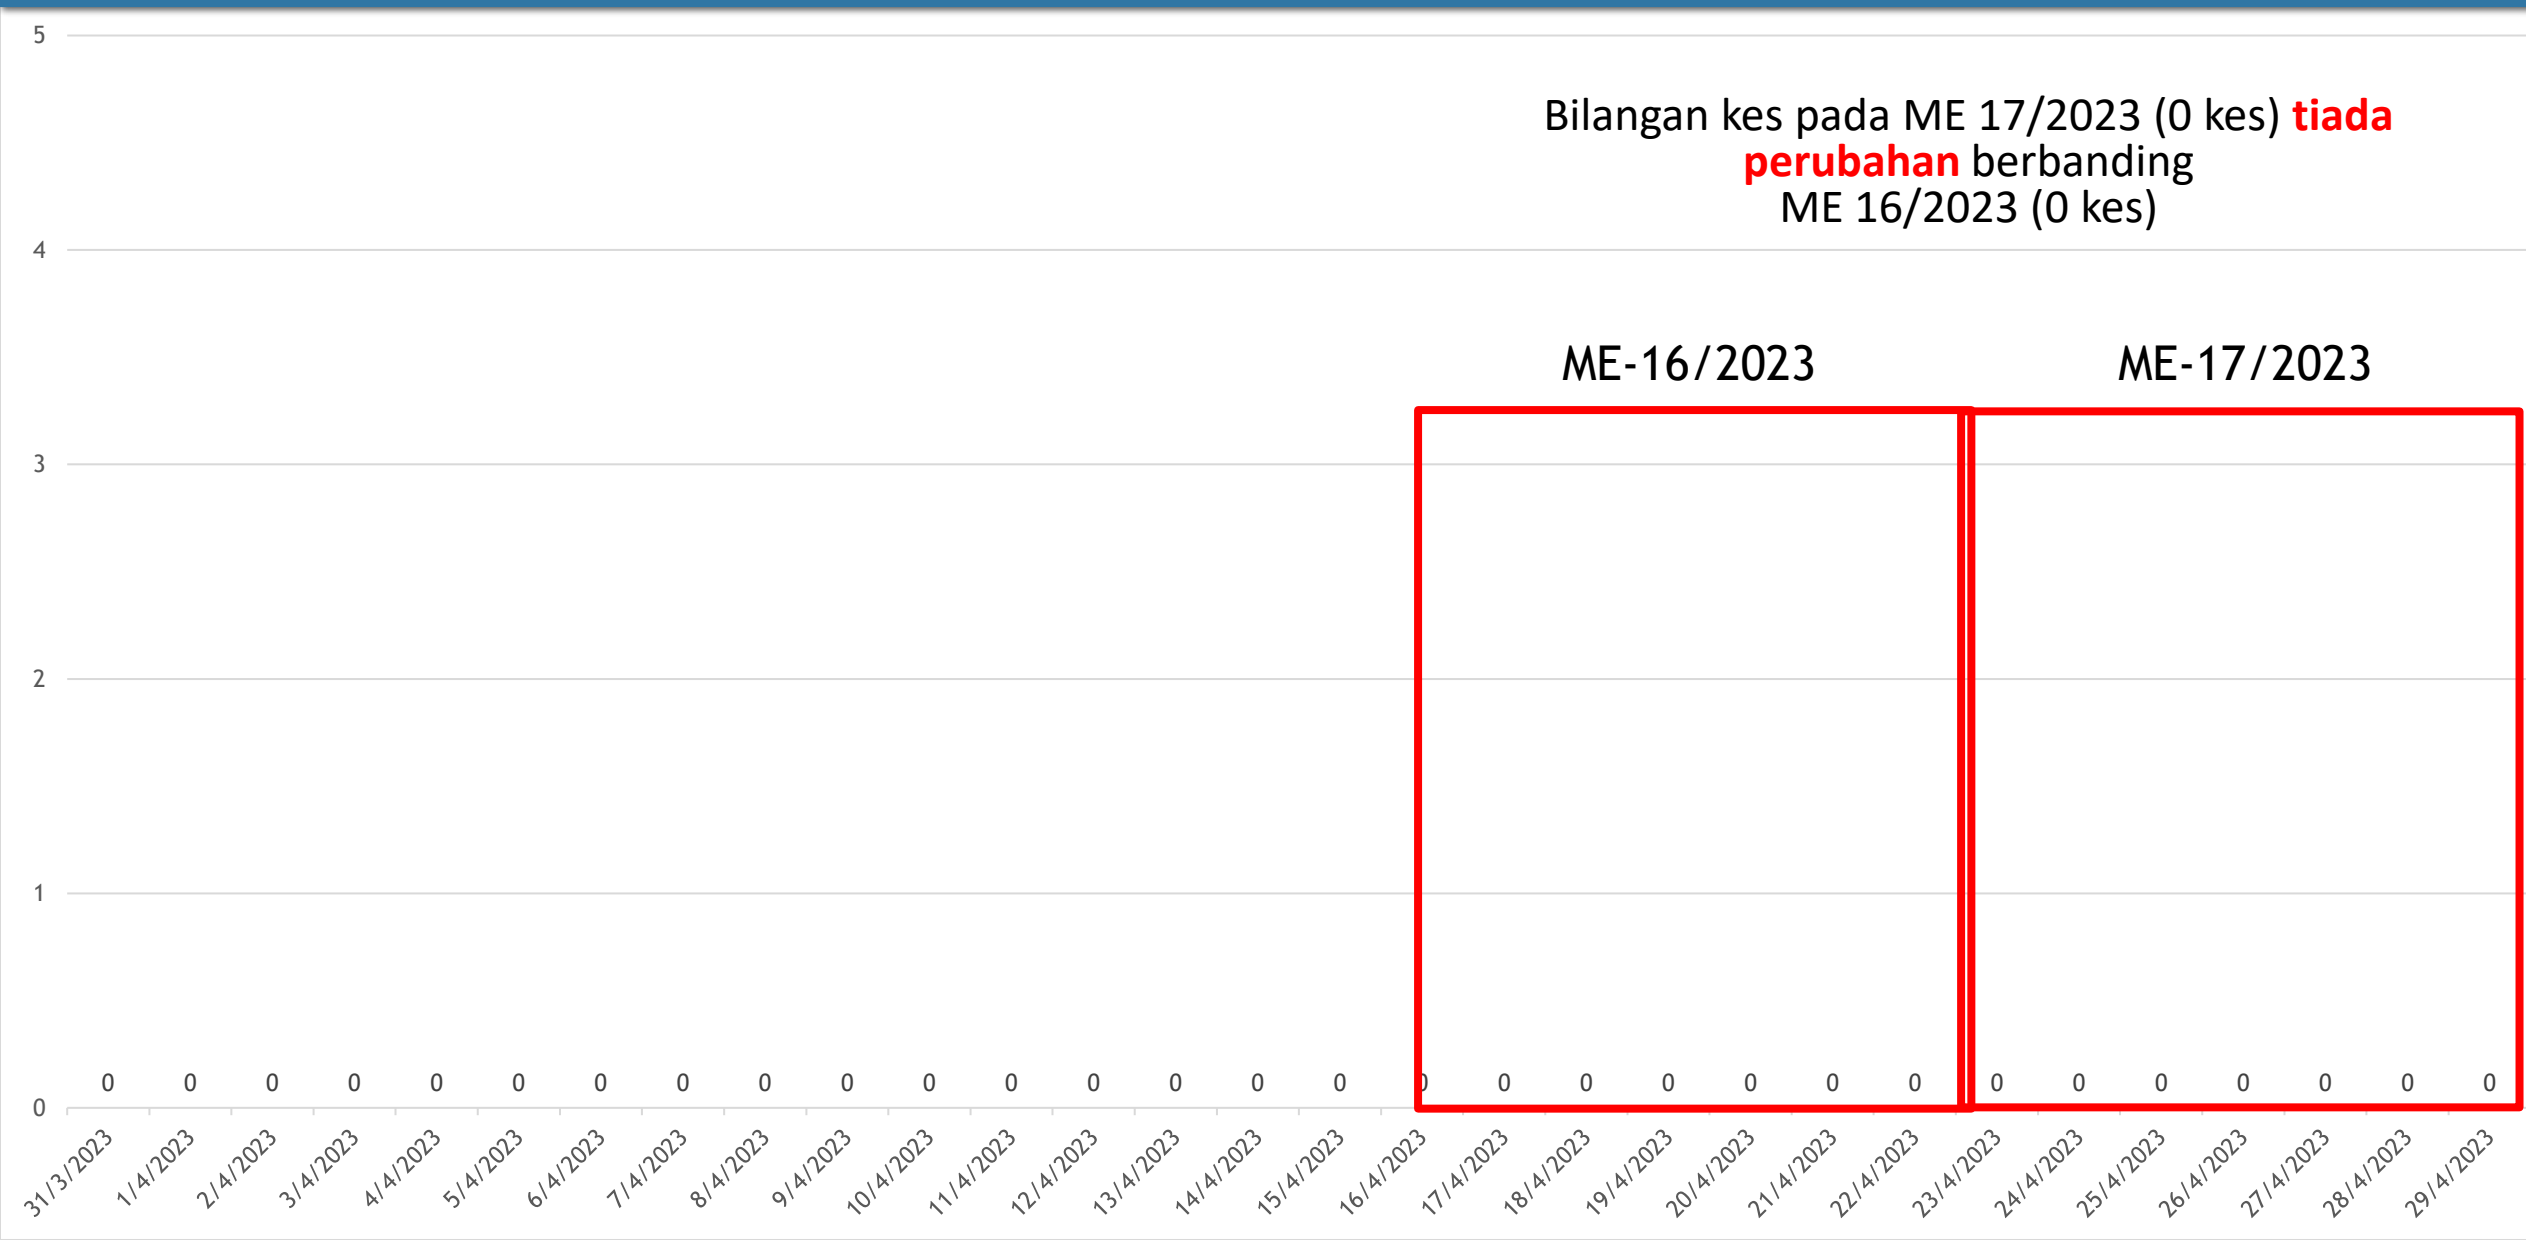

KELUK EPID CHIKUNGUNYA PULAU PINANG 2023