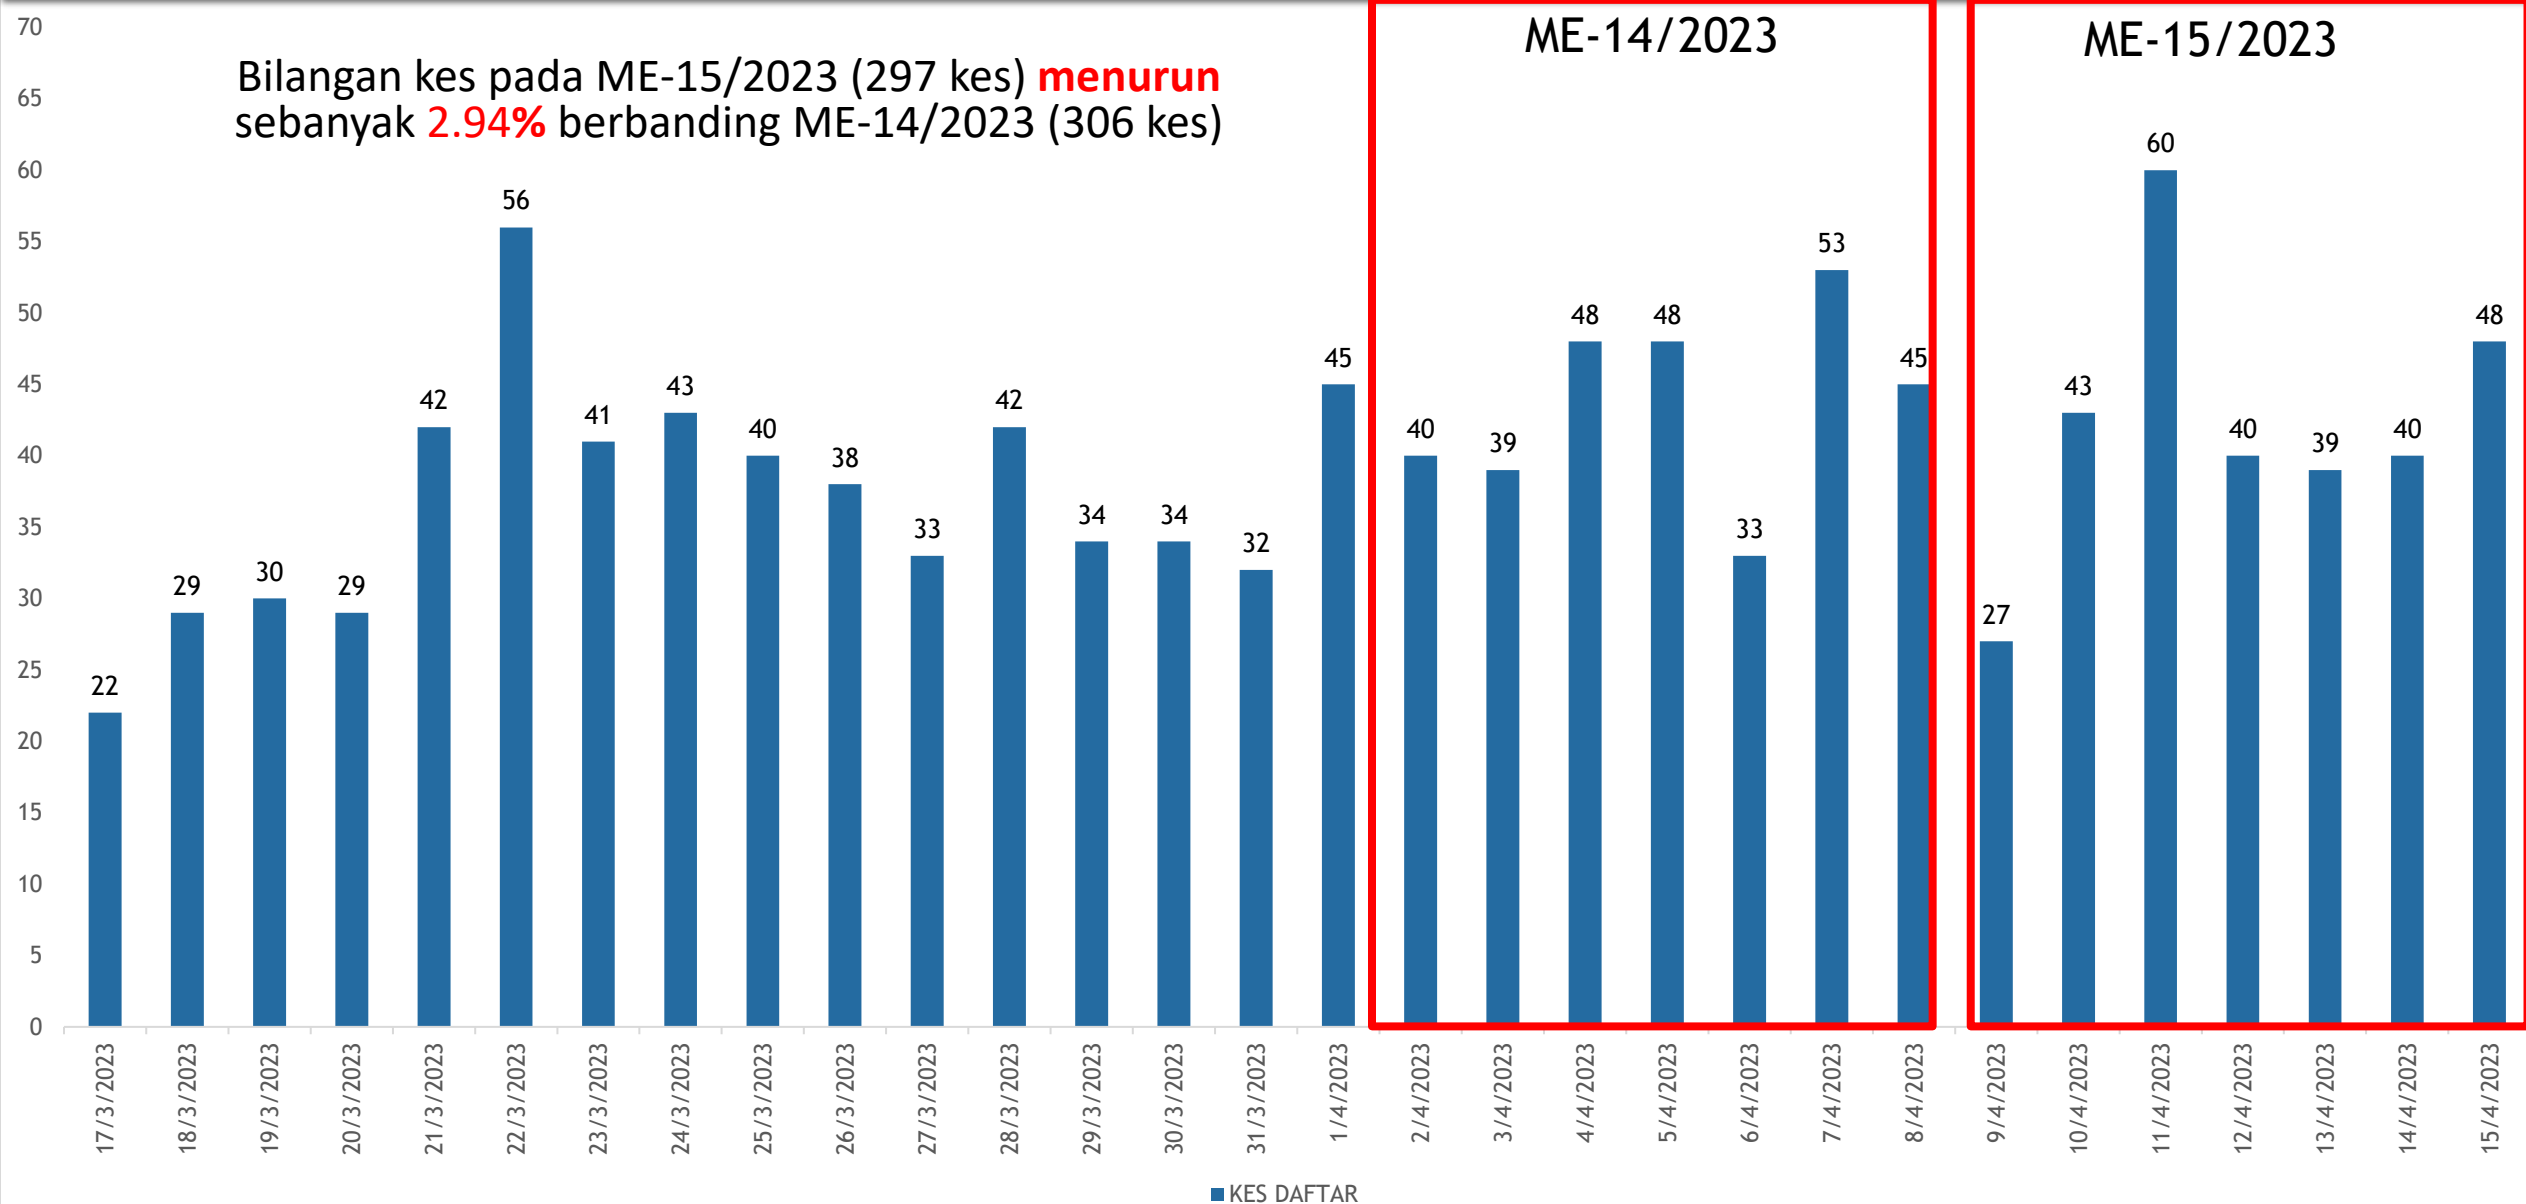

PERBEZAAN KES MENGIKUT DAERAH BAGI NEGERI PULAU PINANG BAGI TAHUN 2022 DAN TAHUN 2023 (HINGGA ME-15)

DAERAH	TAHUN				%KES DAFTAR MENURUN/ MENINGKAT
	2022		2023		
	JUM	%	JUM	%	
DTL	49	1.65	344	11.57	602.04
DBD	22	0.74	305	10.26	1286.36
SPU	32	1.08	227	7.63	609.38
SPT	25	0.84	1640	55.14	6460.00
SPS	7	0.24	458	15.40	6442.86
JUMLAH	135	100.00	2974	100.00	2102.96

KELUK EPID DENGGI PULAU PINANG 2023

Bilangan kes pada ME-15/2023 (297 kes) **menurun** sebanyak **2.94%** berbanding ME-14/2023 (306 kes)