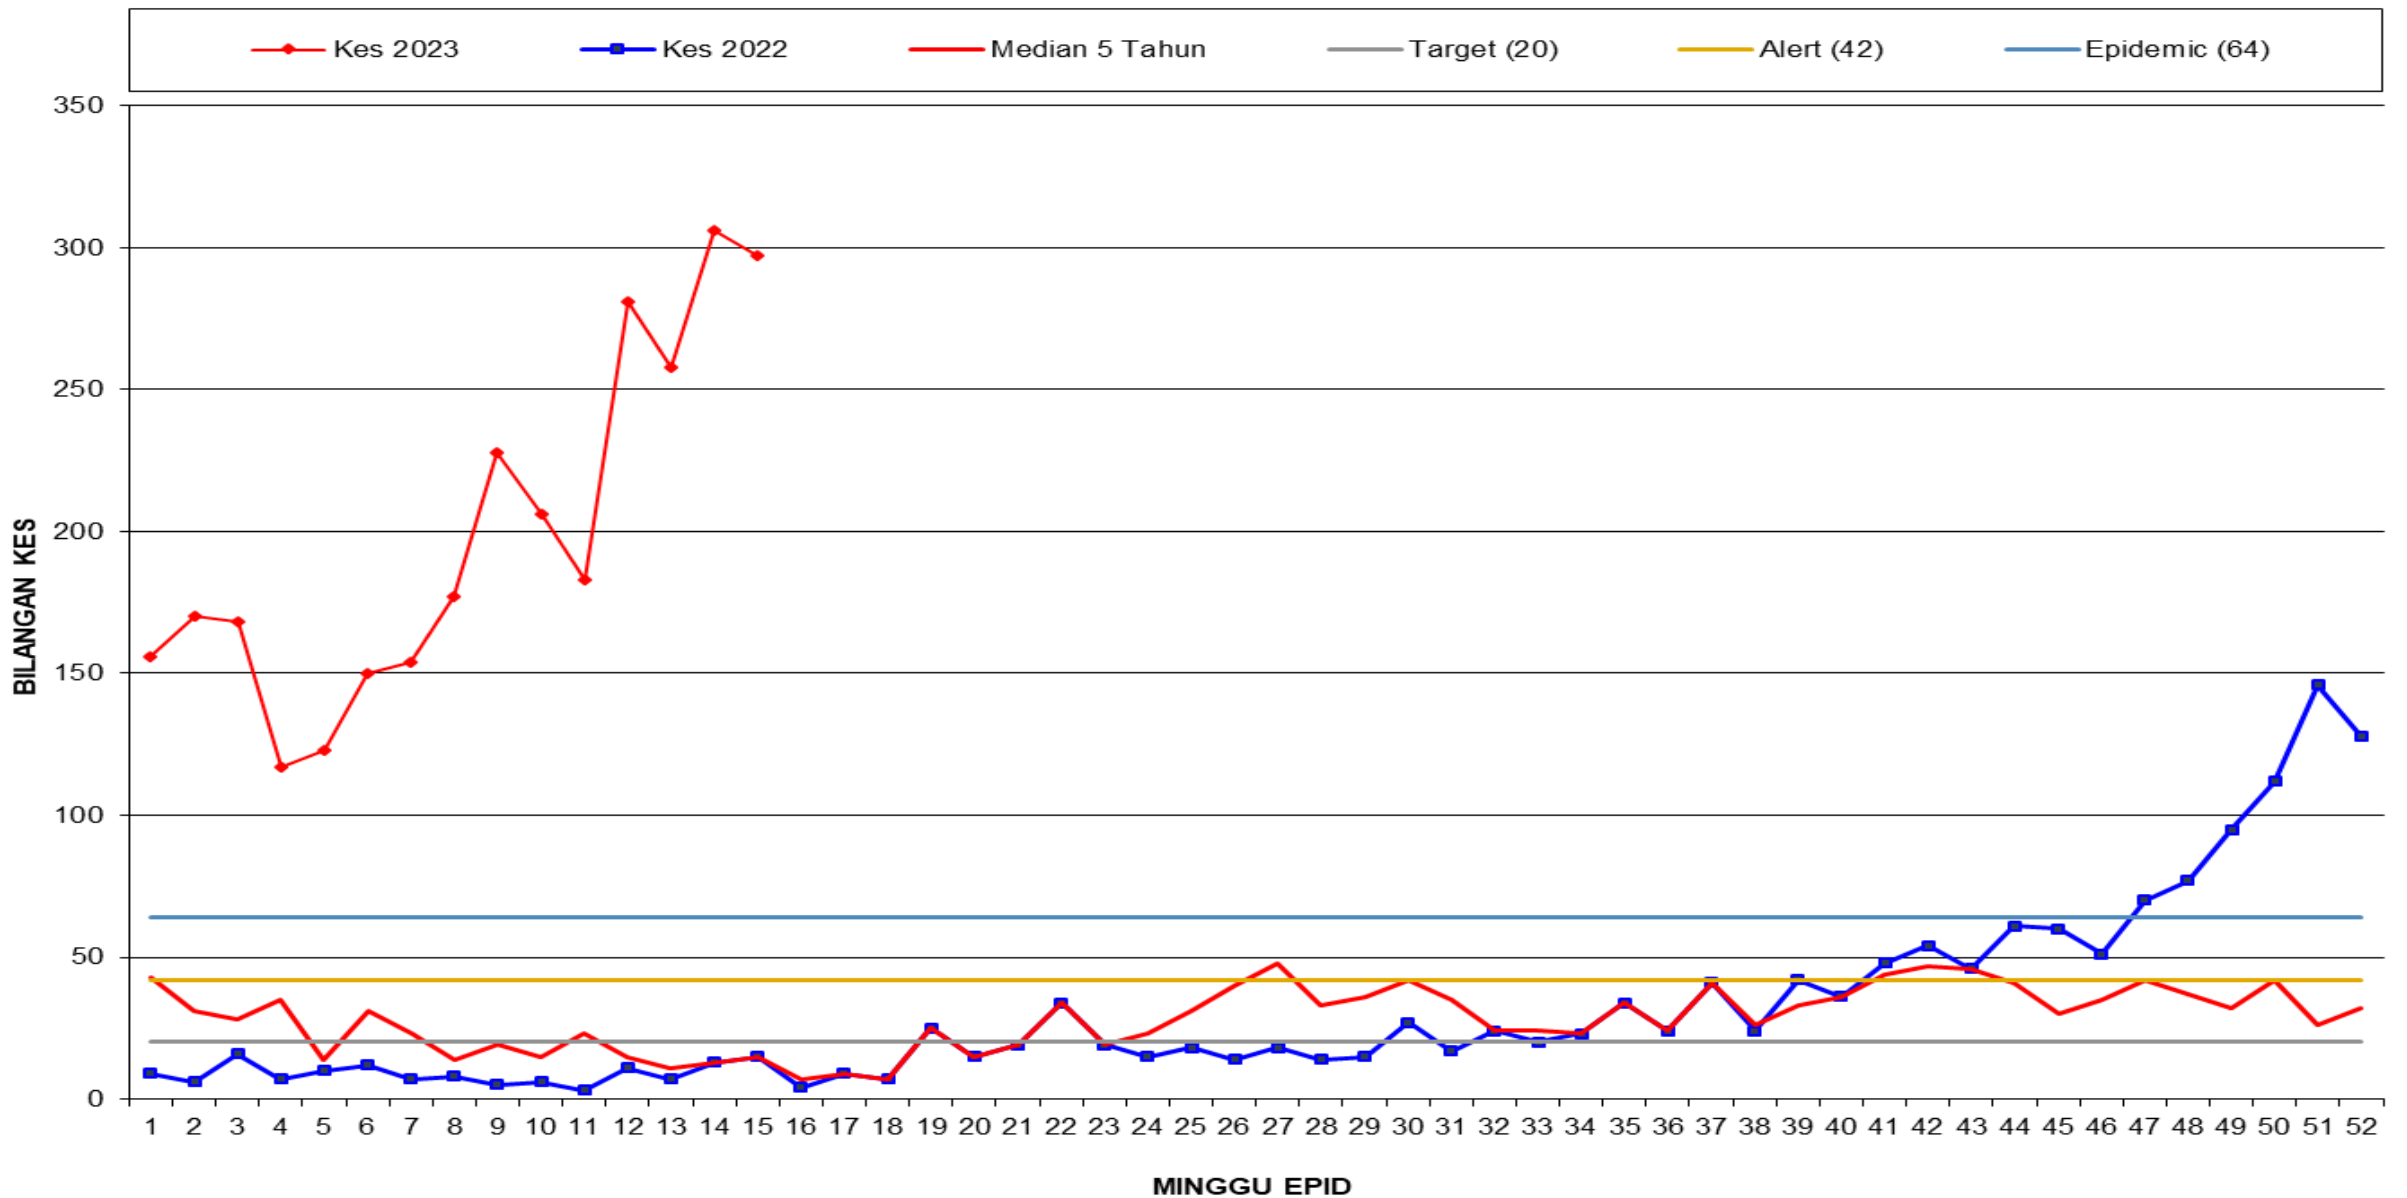

KELUK EPID DENGGI PULAU PINANG 2023

Bilangan kes pada ME-15/2023 (297 kes) **menurun** sebanyak **2.94%** berbanding ME-14/2023 (306 kes)

BILANGAN KES HARIAN DEMAM DENGGI (02/04/2023 - 15/04/2023)

Bil	Daerah	Jumlah Kes Didaftarkan Minggu Ini Mengikut Tarikh Pendaftaran Kes								Jumlah Kes Terkumpul Kes 2023	Jumlah Kes Terkumpul 2022 untuk tempoh sama	% KES DIDAFTAR MENINGKAT / MENURUN %
		Ahad 2/4	Isnin 3/4	Selasa 4/4	Rabu 5/3	Khamis 6/4	Jumaat 7/4	Sabtu 8/4	Jumlah ME 14 2/4 - 8/4			
		K	K	K	K	K	K	K	K			
1	Timur Laut	4	3	2	3	2	2	2	18	320 (1)	43	644
2	Barat Daya	0	2	3	2	2	1	3	13	284	19	1395
3	Seberang Perai Utara	4	2	0	4	3	0	2	15	213	30	610
4	Seberang Perai Tengah	22	24	31	32	21	43	30	203	1453 (3)	21	6819
5	Seberang Perai Selatan	10	8	12 (1)	7	5	7	8	57 (1)	407 (1)	7	5714
	Jumlah	40	39	48 (1)	48	33	53	45	306 (1)	2677 (5)	120	2131

*() BILANGAN KEMATIAN

MINGGU EPID 14

Bil	Daerah	Jumlah Kes Didaftarkan Minggu Ini Mengikut Tarikh Pendaftaran Kes								Jumlah Kes Terkumpul Kes 2023	Jumlah Kes Terkumpul 2022 untuk tempoh sama	% KES DIDAFTAR MENINGKAT / MENURUN %
		Ahad 9/4	Isnin 10/4	Selasa 11/4	Rabu 12/4	Khamis 13/4	Jumaat 14/4	Sabtu 15/4	Jumlah ME 15 9/4 - 15/4			
		K	K	K	K	K	K	K	K			
1	Timur Laut	3	4	5	2	2	4	4	24	344 (1)	49	602
2	Barat Daya	2	3	2	6	3	2	3	21	305	22	1286
3	Seberang Perai Utara	0	3	2	0	0	4	5	14	227	32	609
4	Seberang Perai Tengah	16	28	41	25	27	22	28	187	1640 (3)	25	6460
5	Seberang Perai Selatan	6	5	10	7	7	8	8	51	458 (1)	7	6443
	Jumlah	27	43	60	40	39	40	48	297	2974 (5)	135	2103

*() BILANGAN KEMATIAN

MINGGU EPID 15

GRAF MINGGUAN KES DAFTAR DEMAM DENGGI BAGI NEGERI PULAU PINANG HINGGA ME-15/2023

**SENARAI LOKALITI
WABAK DEMAM DENGGI
PULAU PINANG
MENGIKUT DAERAH
SEHINGGA
17/04/2023**