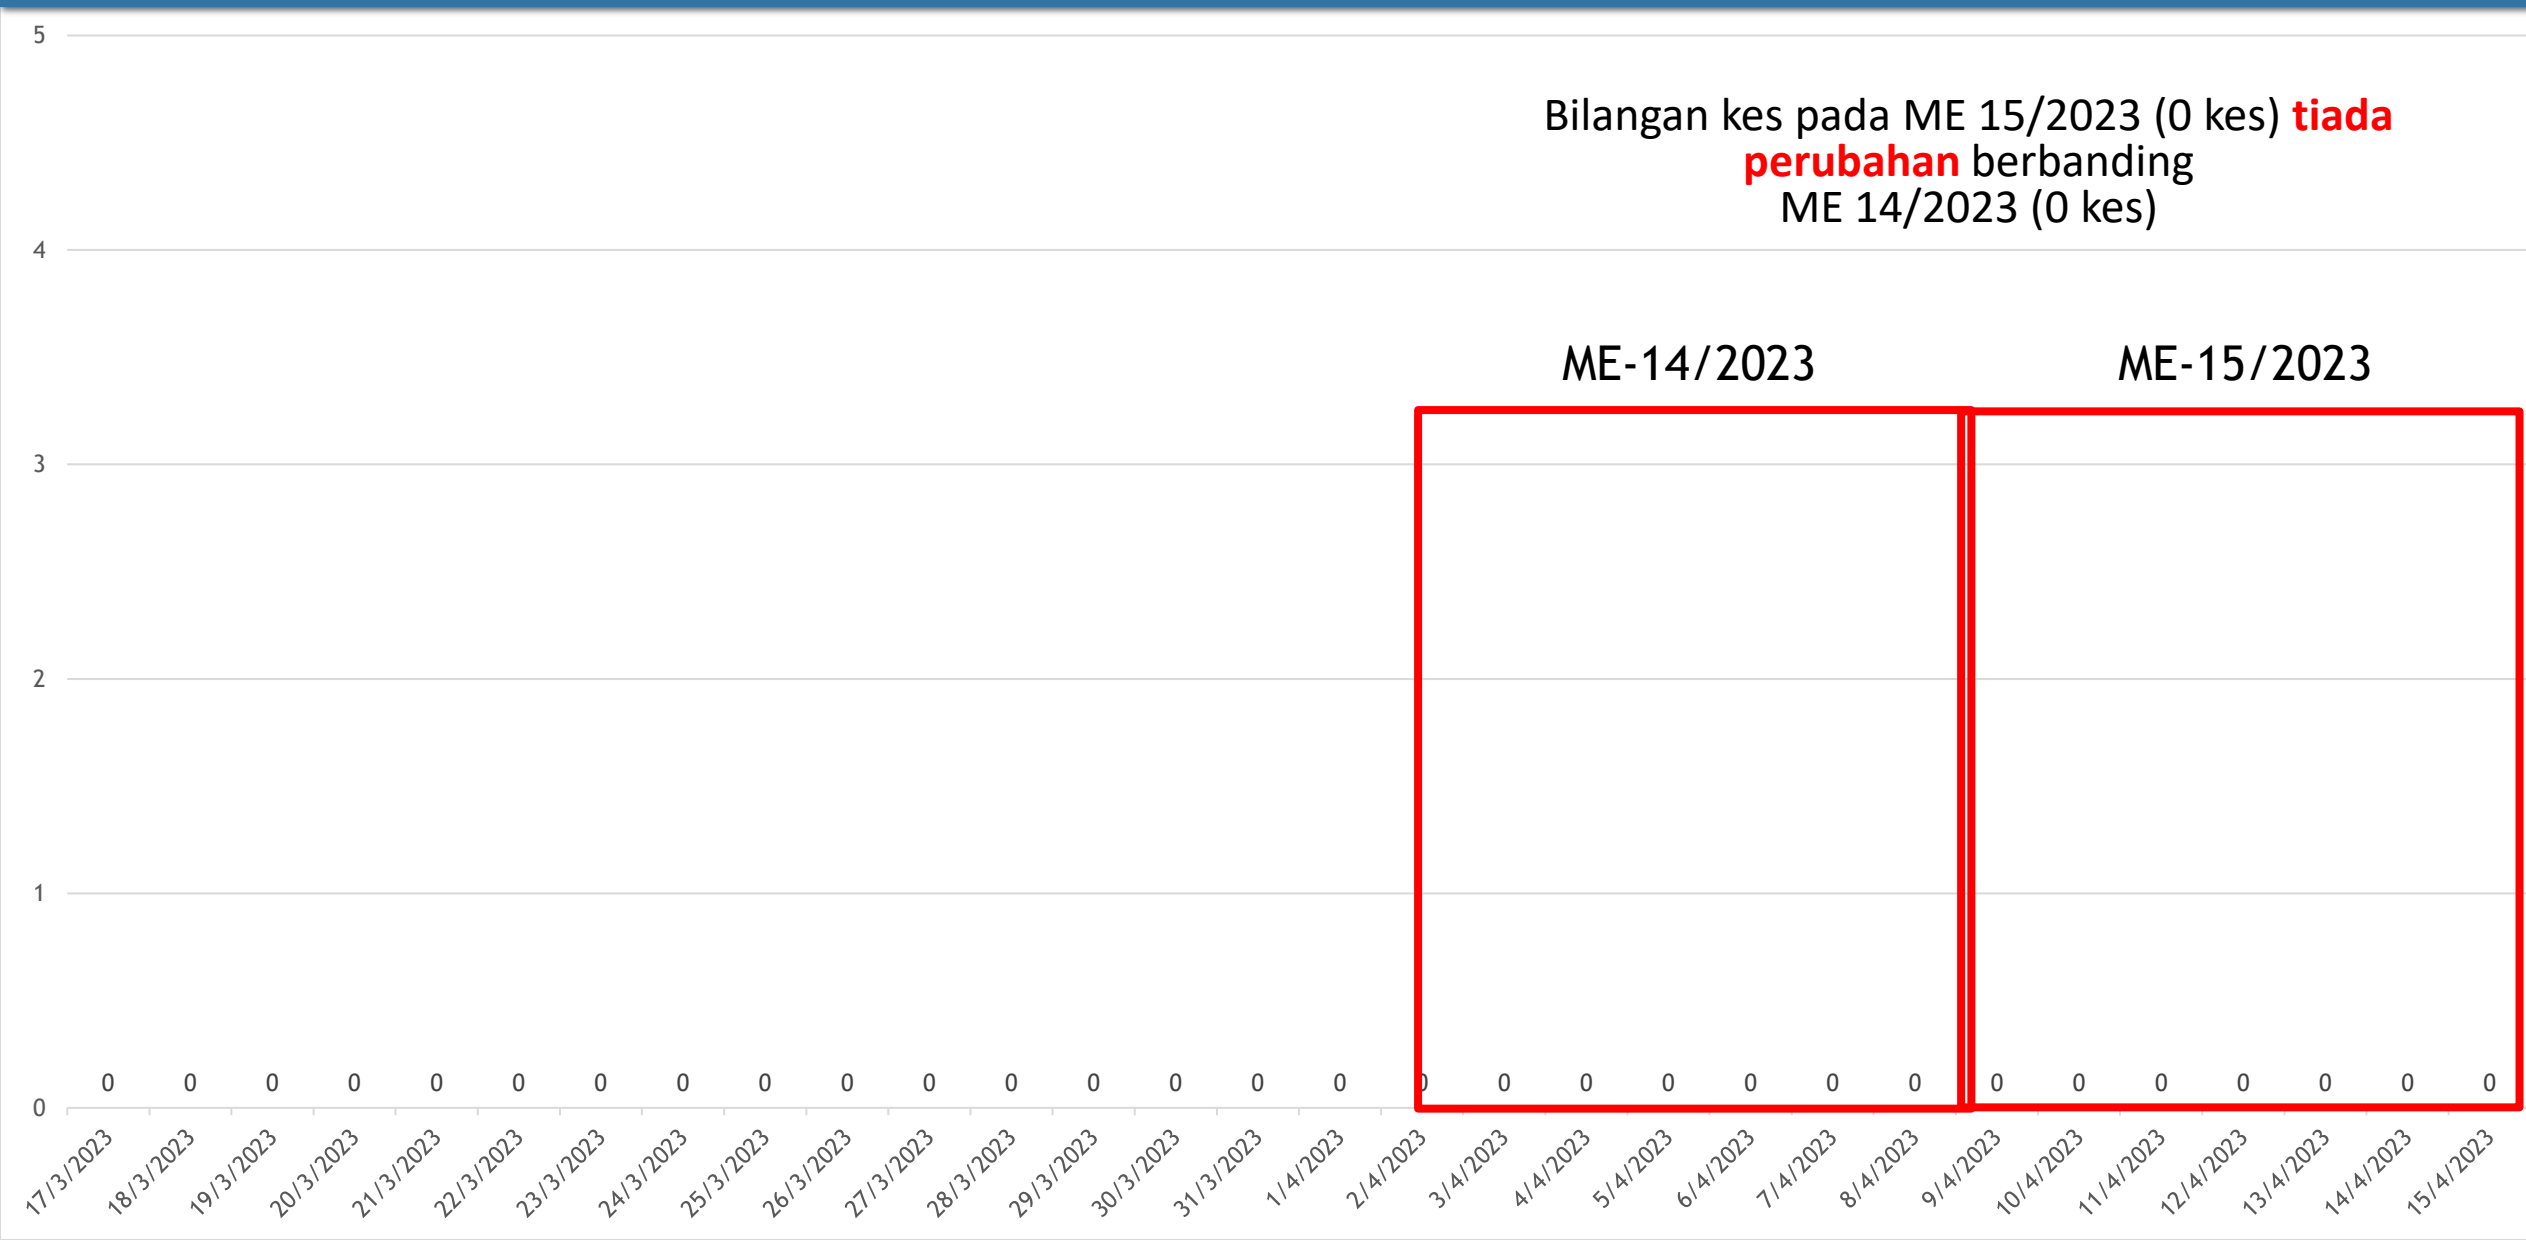

KELUK EPID CHIKUNGUNYA PULAU PINANG 2023