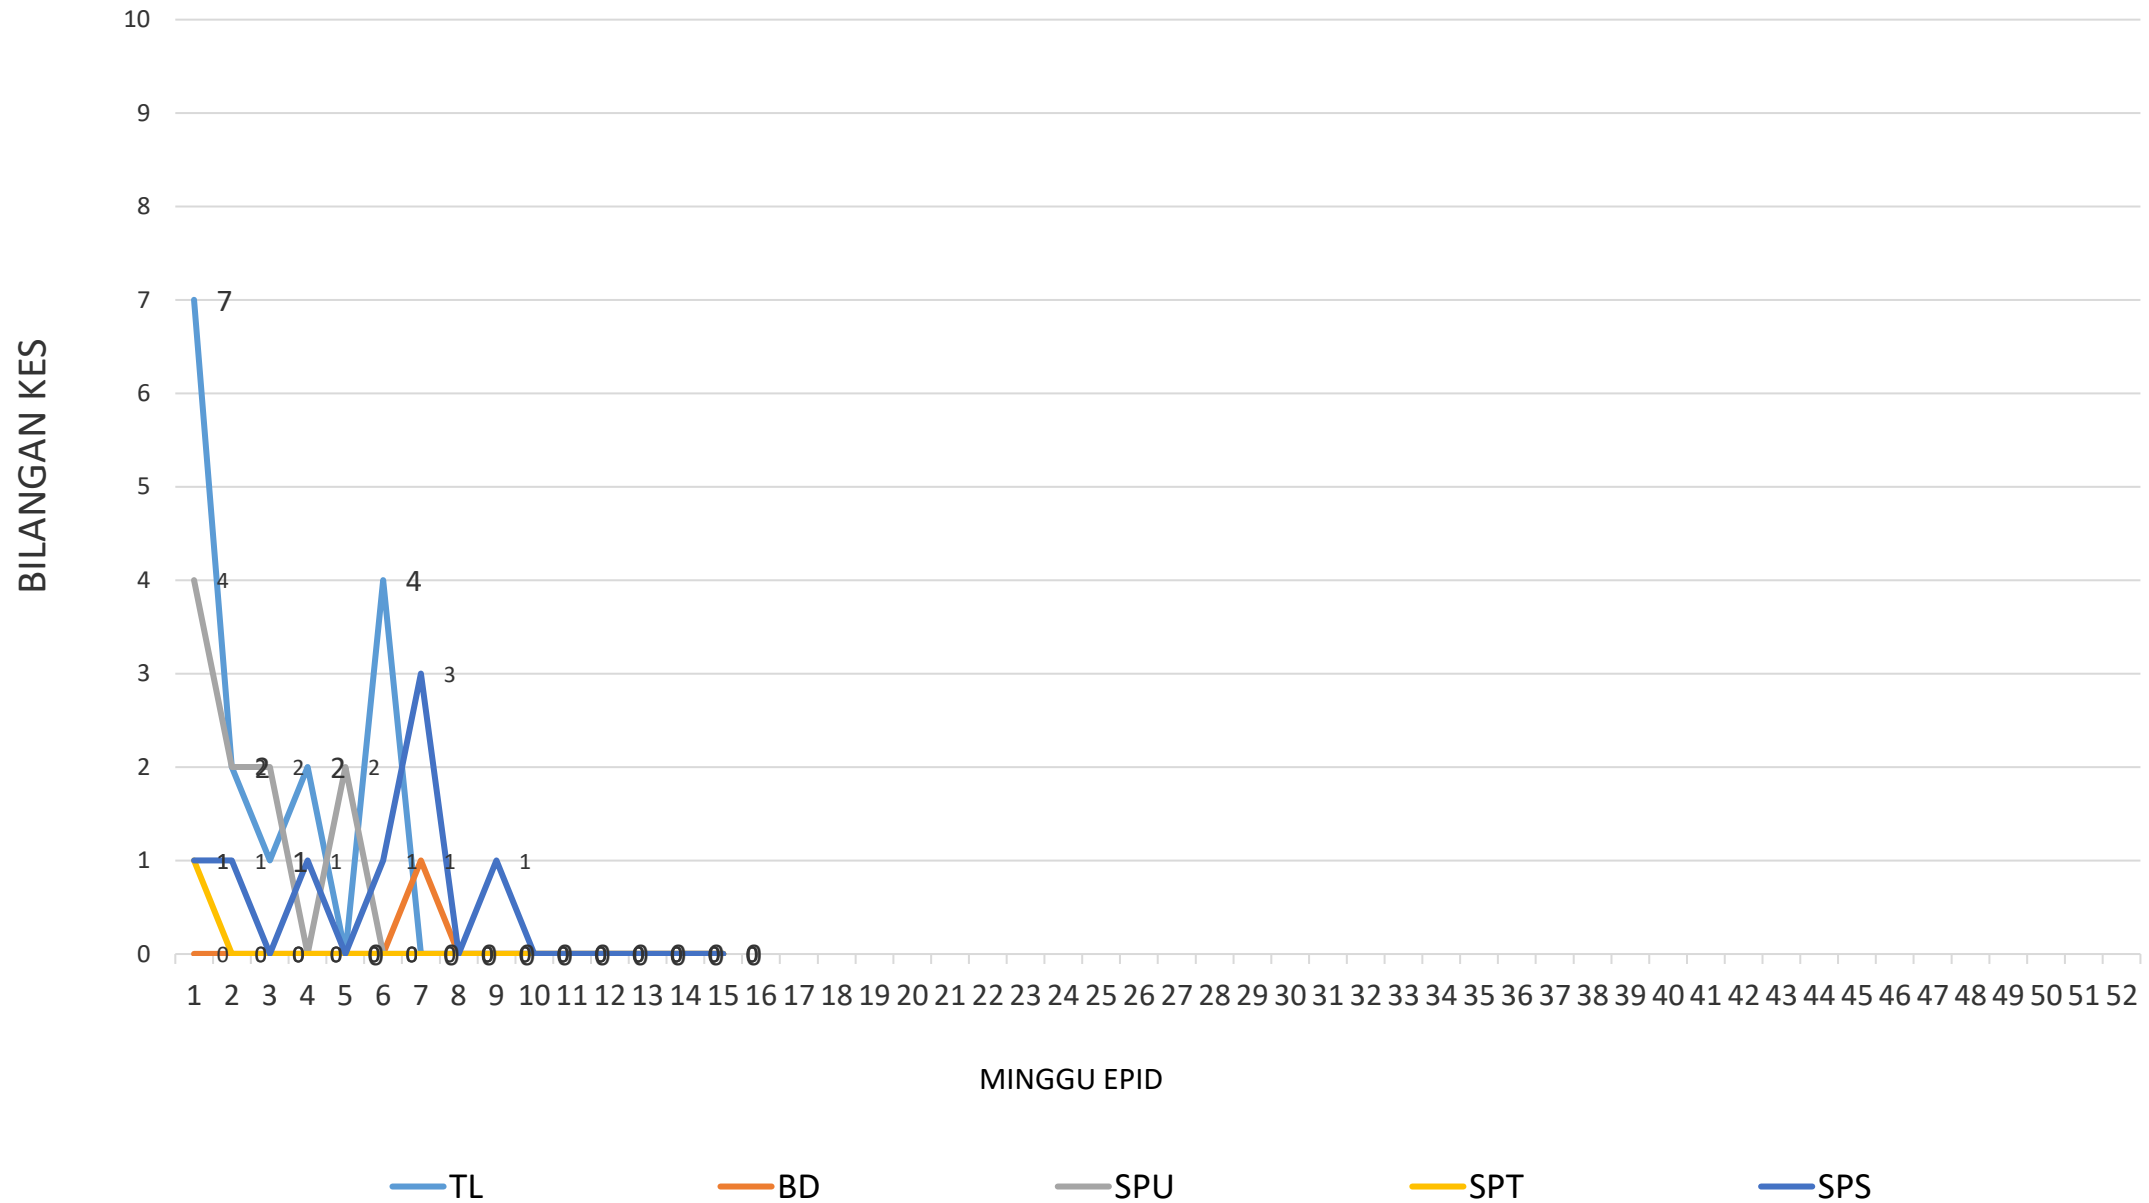

KES DAFTAR CHIKUNGUNYA BAGI NEGERI PULAU PINANG HINGGA ME-15/2023

DAERAH	KES DEMAM CHIKU MINGGU EPID KE - 15 09 Apr 2023 - 15 Apr 2023		JUMLAH KES KUMULATIF HINGGA ME 15	
	KES DAFTAR	KEMATIAN	JUMLAH KES	KEMATIAN
TIMUR LAUT	0	0	16	0
BARAT DAYA	0	0	1	0
SEBERANG PERAI UTARA	0	0	10	0
SEBERANG PERAI TENGAH	0	0	1	0
SEBERANG PERAI SELATAN	0	0	8	0
JUMLAH	0	0	36	0

GRAF KES CHIKUNGUNYA BAGI NEGERI PULAU PINANG
SEHINGGA ME-14/2023