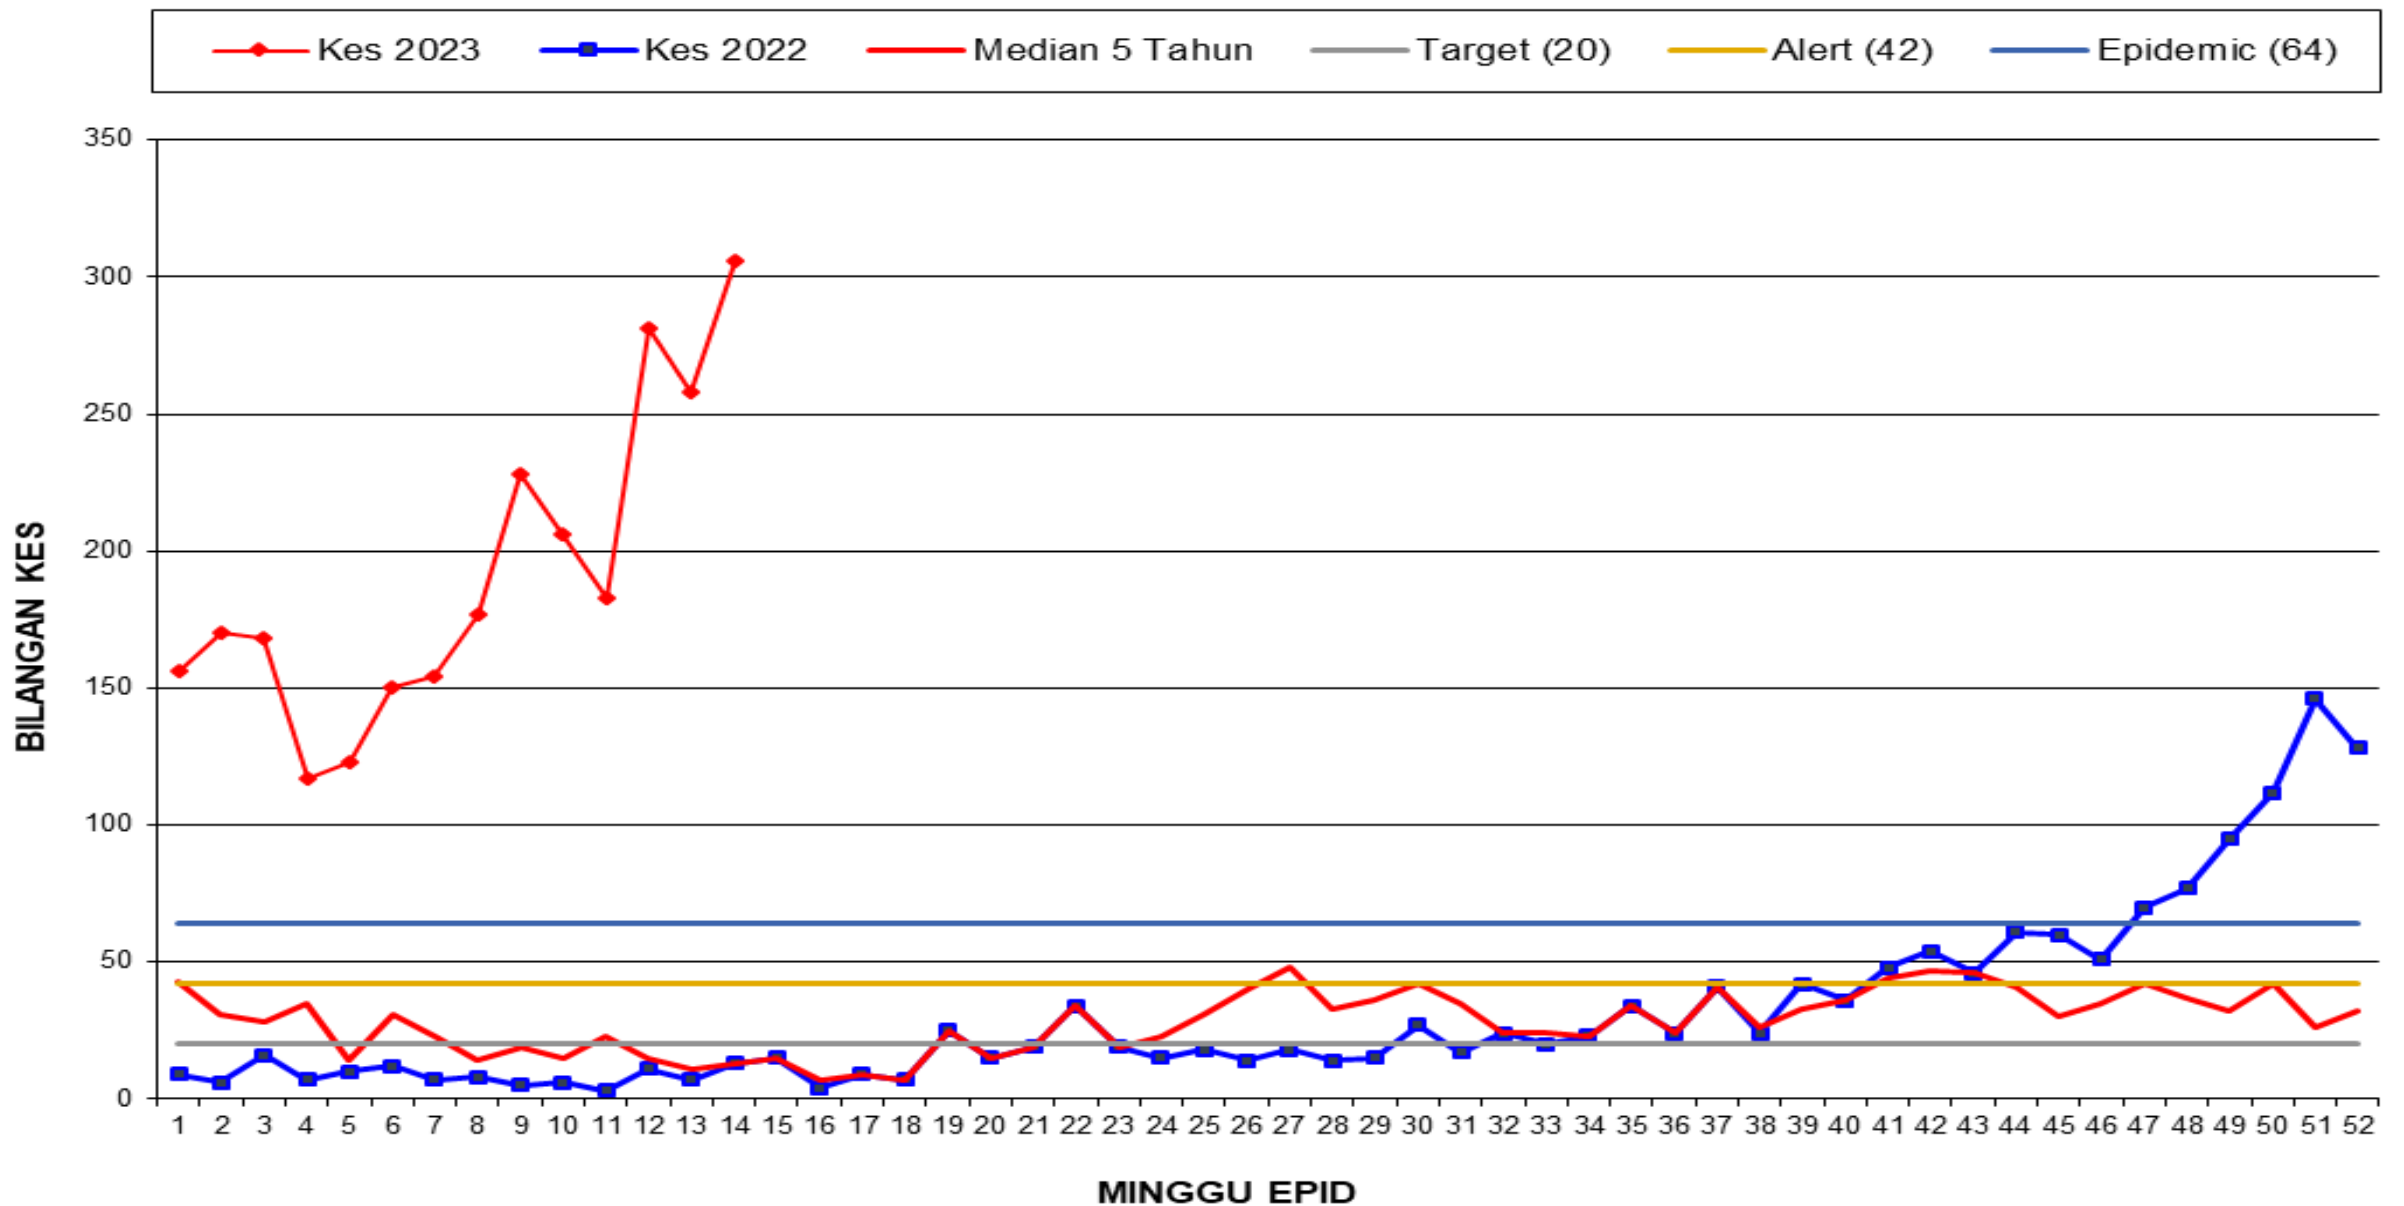

Peningkatan kes sebanyak 20, 963 kes (210.5%). Dua (2) kes kematian dilaporkan pada minggu ini menjadikan kumulatif sebagai lapan belas (20) kes kematian didaftarkan sehingga ME 14/2023.

SITUASI SEMASA DEMAM DENGGI MALAYSIA & PULAU PINANG (Sehingga 8 April 2023)

KELUK EPID DENGGI PULAU PINANG 2023

Bilangan kes pada ME-14/2023 (306 kes) **meningkat** sebanyak **18.6%** berbanding ME-13/2023 (258 kes)

BILANGAN KES HARIAN DEMAM DENGGI (26/03/2023 - 8/04/2023)

Bil	Daerah	Jumlah Kes Didaftarkan Minggu Ini Mengikut Tarikh Pendaftaran Kes								Jumlah Kes Terkumpul Kes 2023	Jumlah Kes Terkumpul 2022 untuk tempoh sama	% KES DIDAFTAR MENINGKAT / MENURUN
		Ahad 26/3	Isnin 27/3	Selasa 28/3	Rabu 29/3	Khamis 30/3	Jumaat 31/3	Sabtu 1/4	Jumlah ME 13 26/3 - 1/4			
		K	K	K	K	K	K	K	K			
1	Timur Laut	5	5	6	7	4	3	2	32	302 (1)	41	637
2	Barat Daya	1	2	3	6	7	2	1	22	271	18	1406
3	Seberang Perai Utara	2	2	1	2	0	1	0	8	198	23	761
4	Seberang Perai Tengah	26	19	22	14	19	18	38	156	1250 (3)	18	6844
5	Seberang Perai Selatan	4	5	10	5	4	8	4	40	350	7	4900
6	Jumlah	38	33	42	34	34	32	45	258	2371 (4)	107	2116

*() BILANGAN KEMATIAN

Bil	Daerah	Jumlah Kes Didaftarkan Minggu Ini Mengikut Tarikh Pendaftaran Kes								Jumlah Kes Terkumpul Kes 2023	Jumlah Kes Terkumpul 2022 untuk tempoh sama	% KES DIDAFTAR MENINGKAT / MENURUN
		Ahad 2/4	Isnin 3/4	Selasa 4/4	Rabu 5/3	Khamis 6/4	Jumaat 7/4	Sabtu 8/4	Jumlah ME 14 2/4 - 8/4			
		K	K	K	K	K	K	K	K			
1	Timur Laut	4	3	2	3	2	2	2	18	320 (1)	43	644
2	Barat Daya	0	2	3	2	2	1	3	13	284	19	1395
3	Seberang Perai Utara	4	2	0	4	3	0	2	15	213	30	610
4	Seberang Perai Tengah	22	24	31	32	21	43	30	203	1453 (3)	21	6819
5	Seberang Perai Selatan	10	8	12 (1)	7	5	7	8	57 (1)	407 (1)	7	5714
	Jumlah	40	39	48 (1)	48	33	53	45	306 (1)	2677 (5)	120	2131

*() BILANGAN KEMATIAN

MINGGU EPID 13

MINGGU EPID 14

GRAF MINGGUAN KES DAFTAR DEMAM DENGGI BAGI NEGERI PULAU PINANG HINGGA ME-14/2023

**SENARAI LOKALITI
WABAK DEMAM DENGGI
PULAU PINANG
MENGIKUT DAERAH
SEHINGGA
10/04/2023**