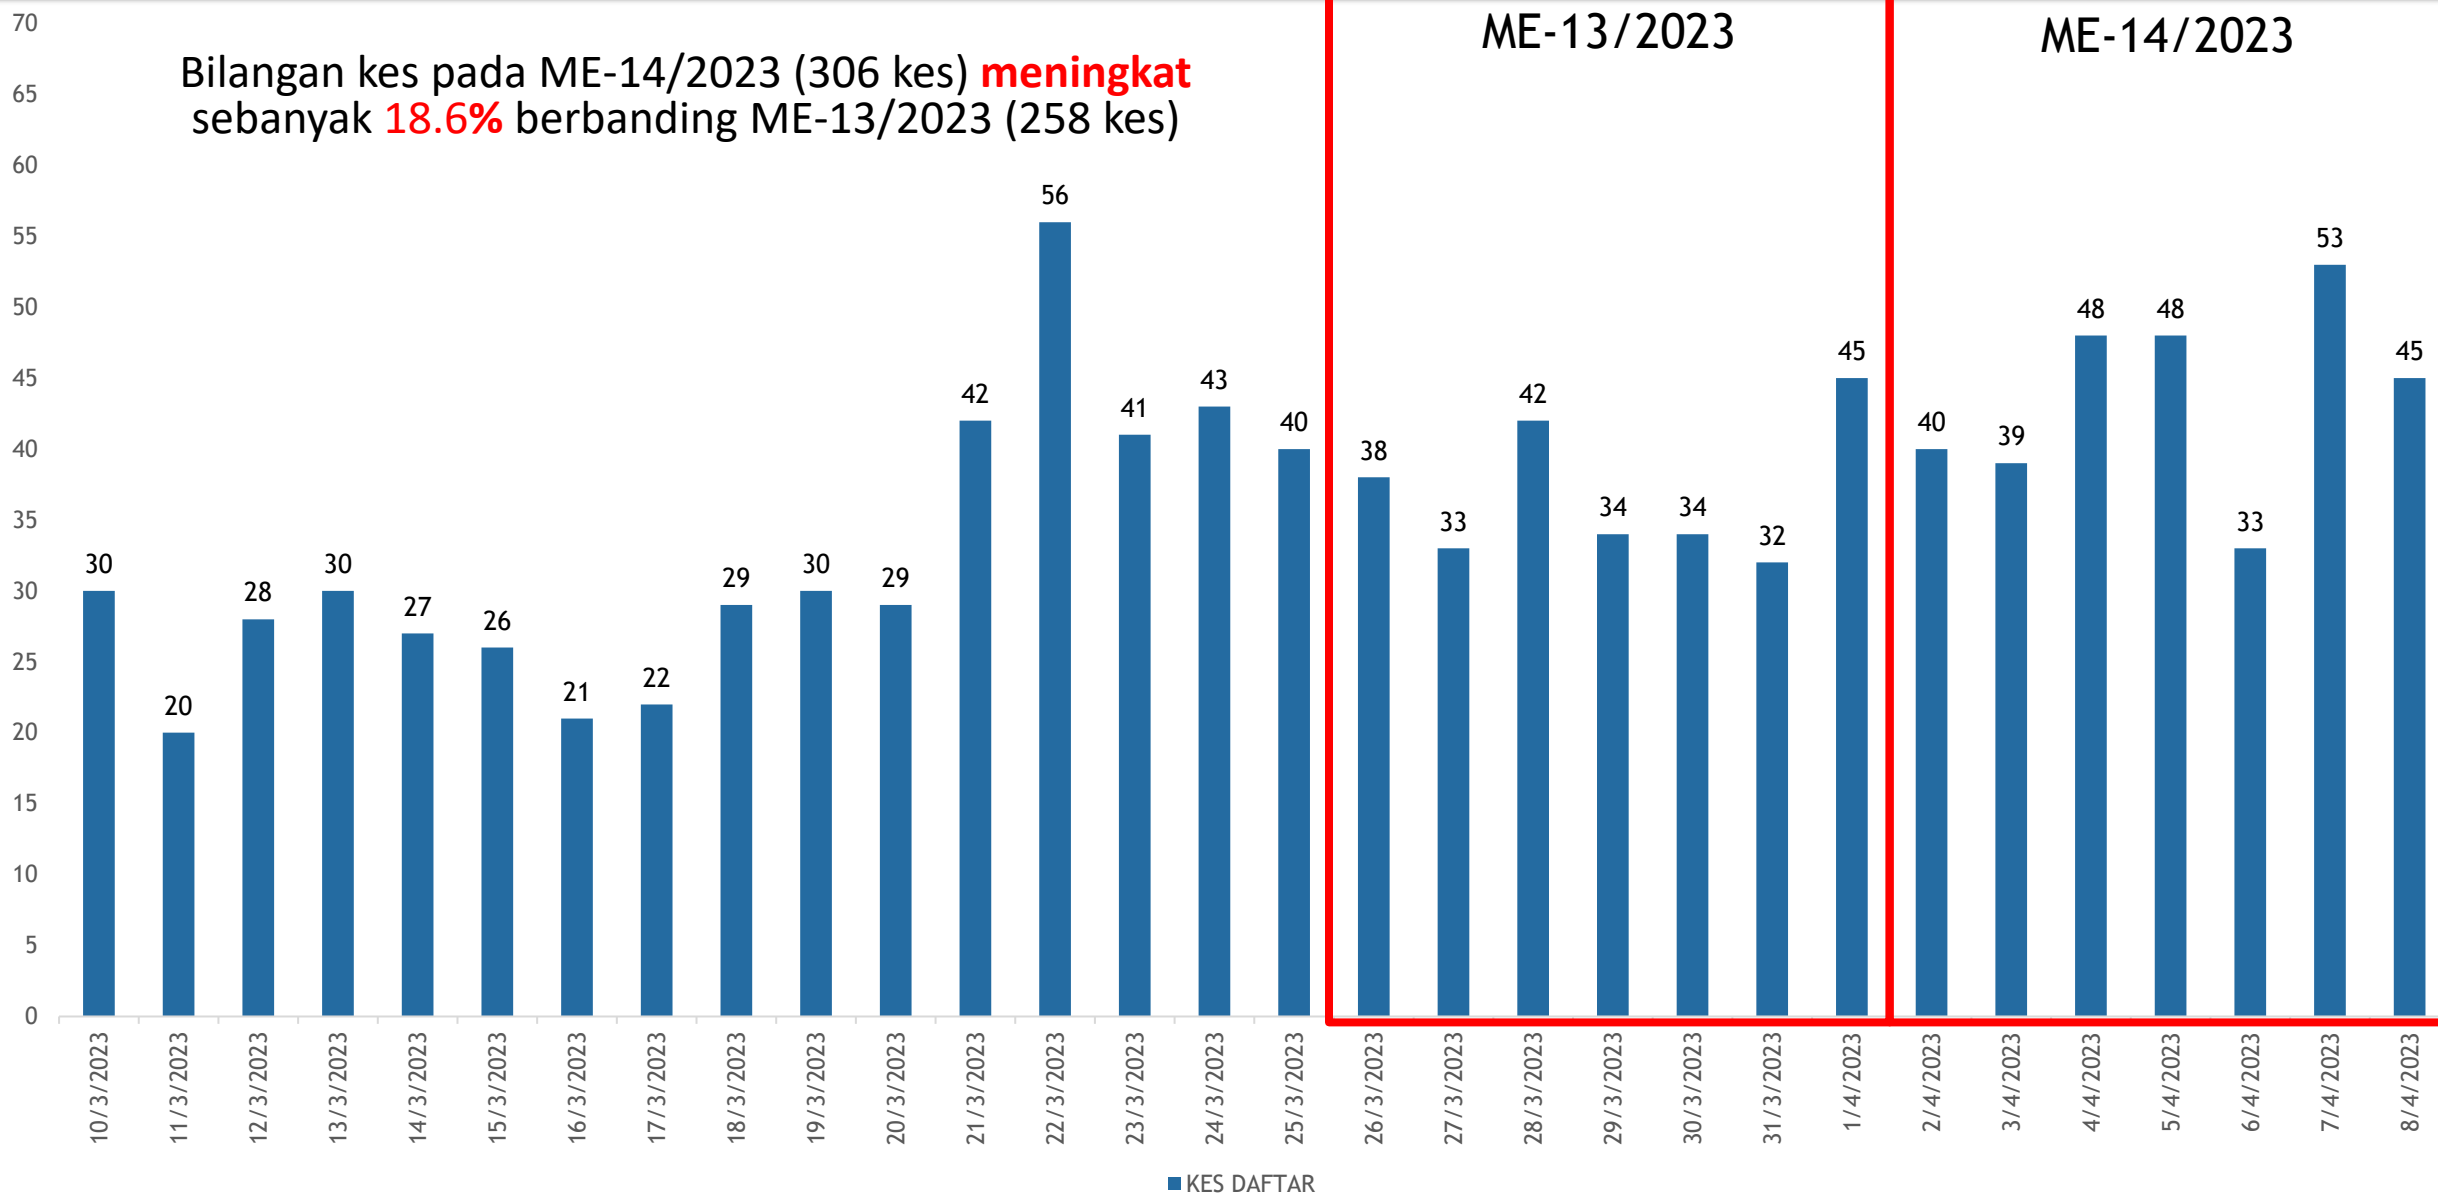

PERBEZAAN KES MENGIKUT DAERAH BAGI NEGERI PULAU PINANG BAGI TAHUN 2022 DAN TAHUN 2023 (HINGGA ME-14)

DAERAH	TAHUN				%KES DAFTAR MENURUN/ MENINGKAT
	2022		2023		
	JUM	%	JUM	%	
DTL	43	1.61	320	11.95	644.19
DBD	19	0.71	284	10.61	1394.74
SPU	30	1.12	213	7.96	610.00
SPT	21	0.78	1453	54.28	6819.05
SPS	7	0.26	407	15.20	5714.29
JUMLAH	120	100.00	2677	100.00	2130.83

KELUK EPID DENGGI PULAU PINANG 2023

Bilangan kes pada ME-14/2023 (306 kes) **meningkat** sebanyak **18.6%** berbanding ME-13/2023 (258 kes)