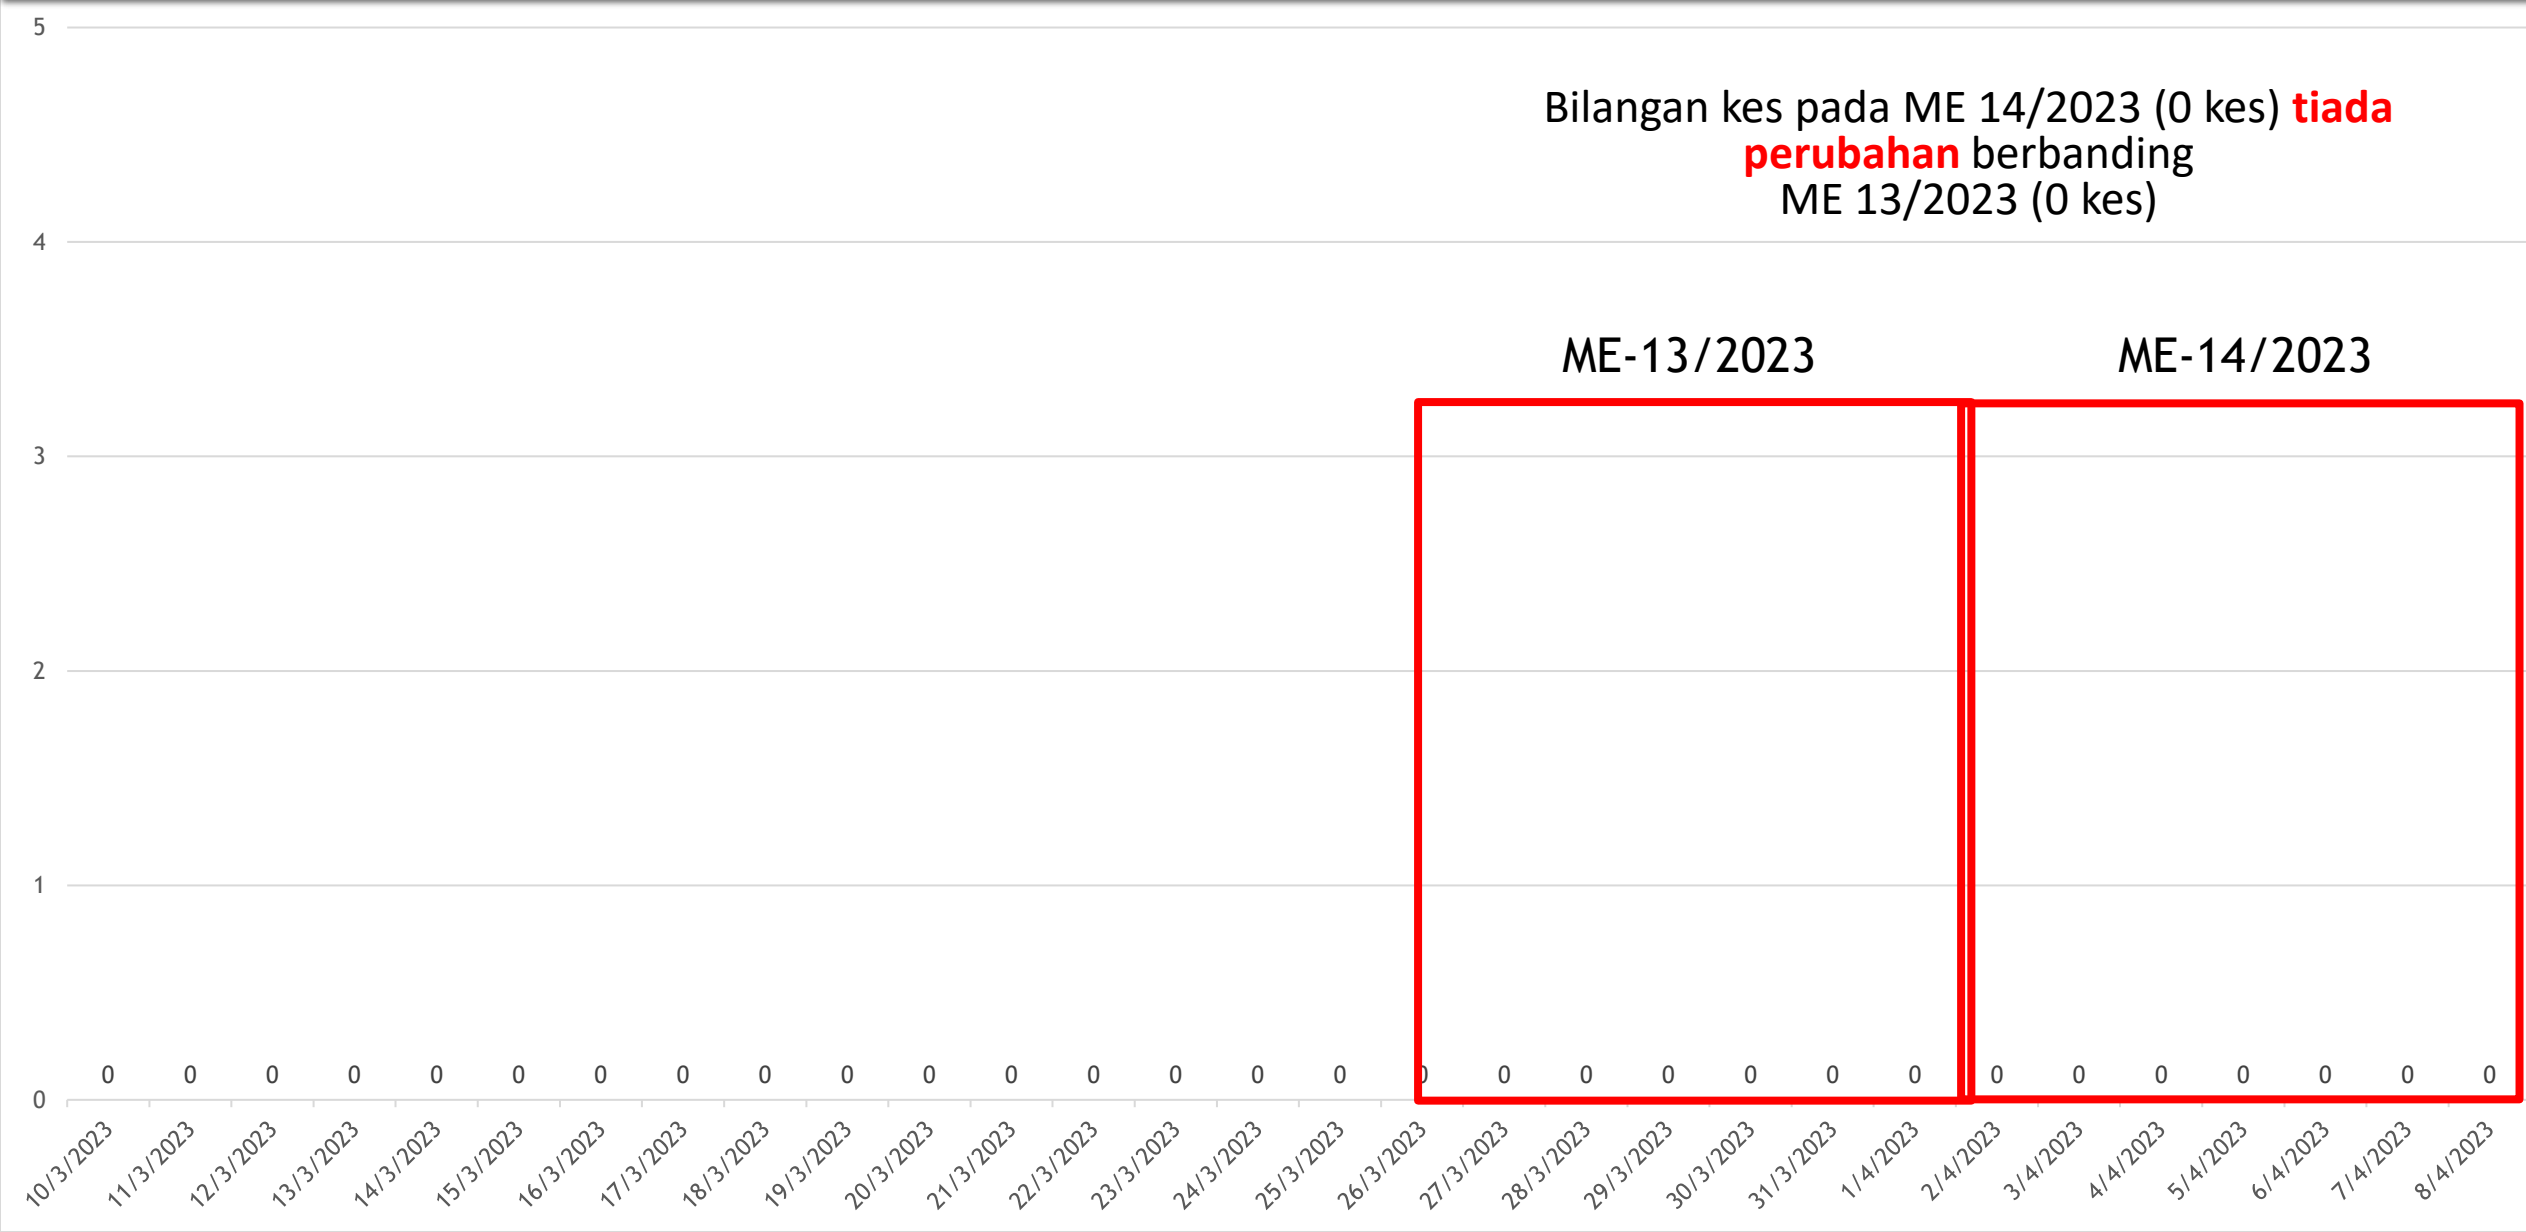

KELUK EPID CHIKUNGUNYA PULAU PINANG 2023