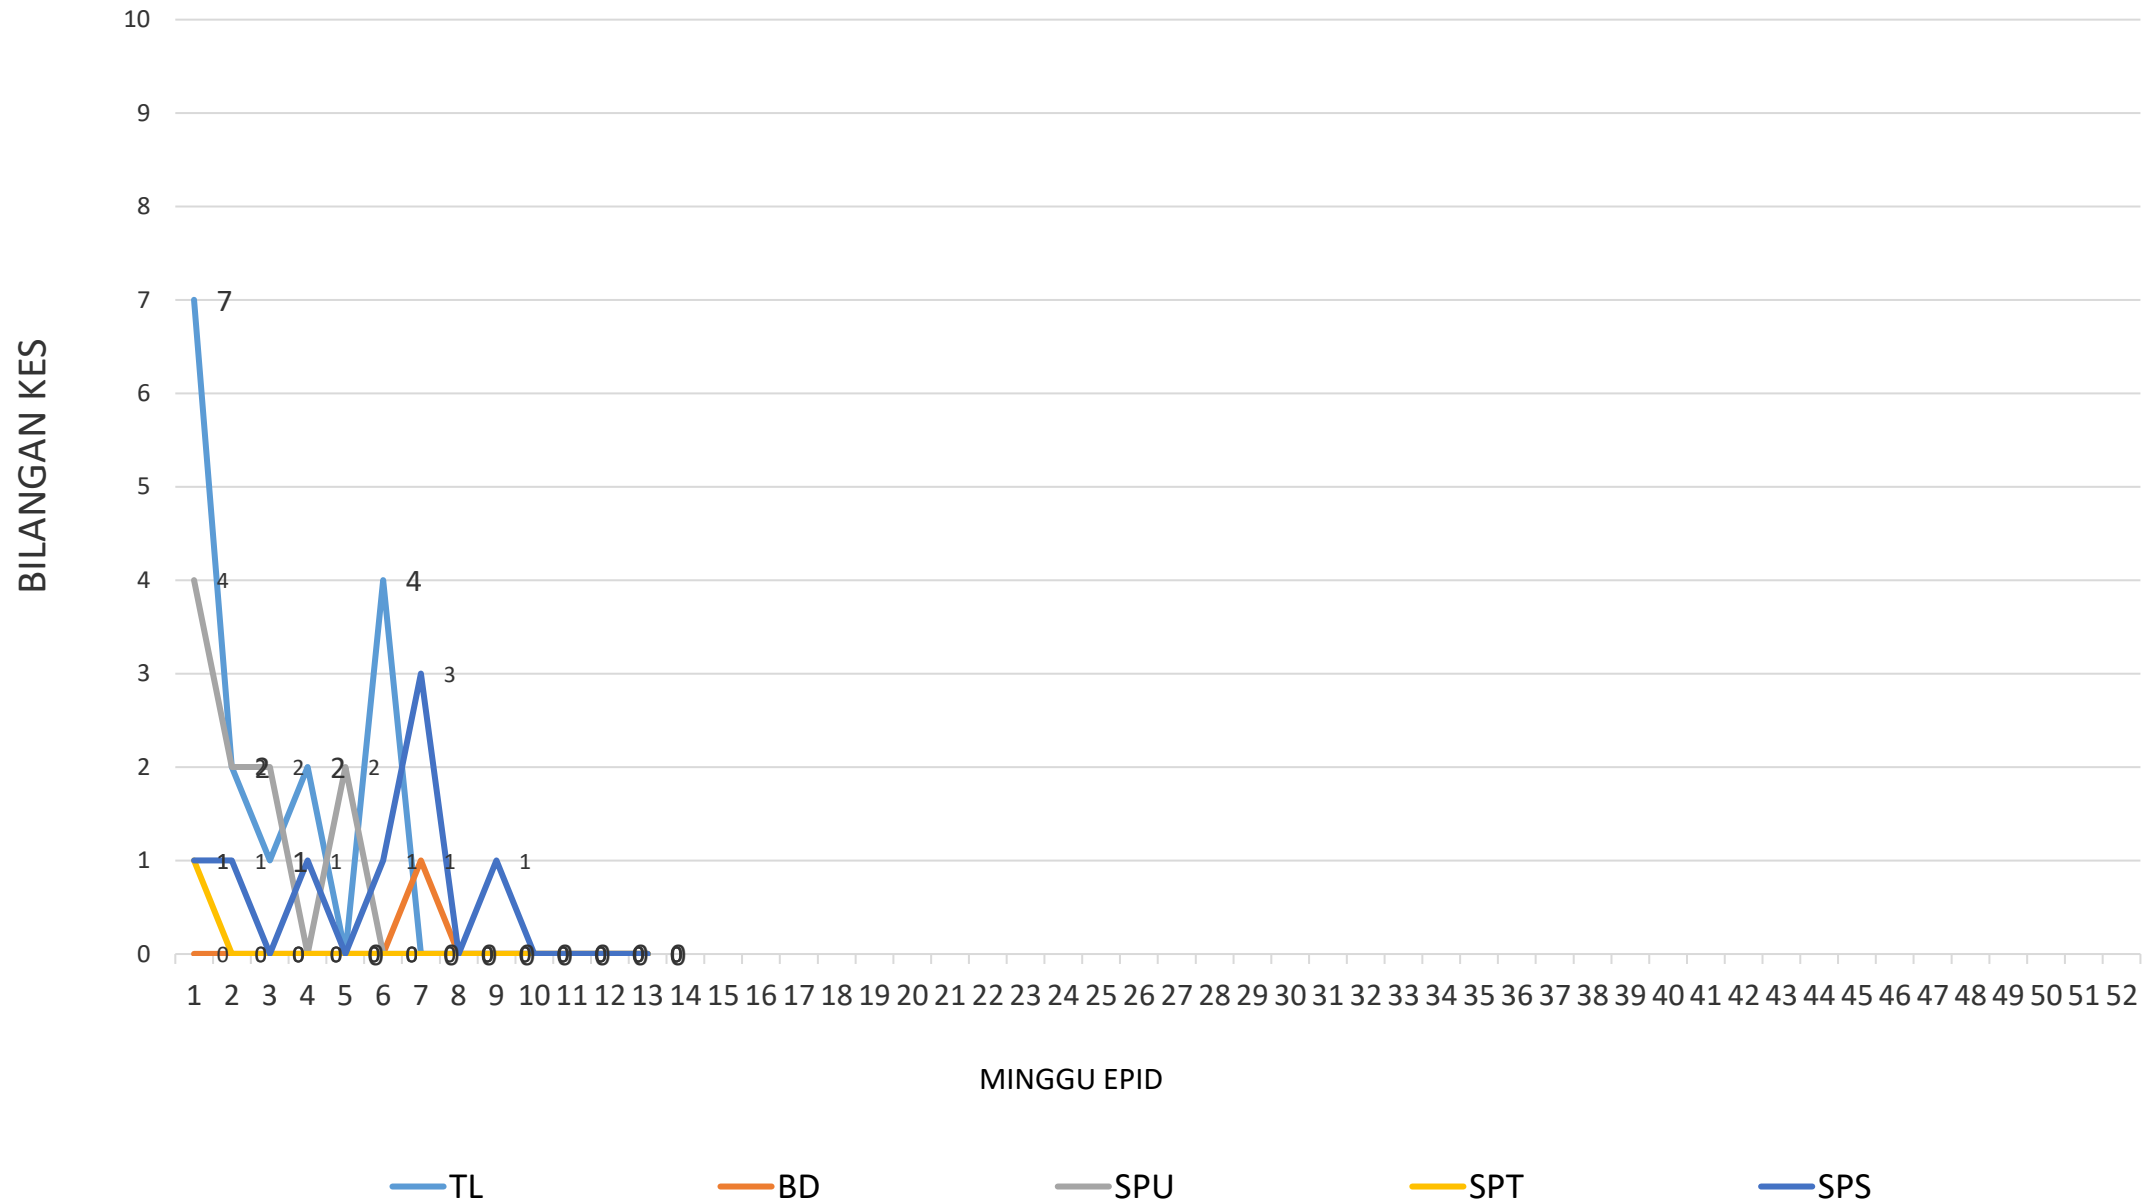

KES DAFTAR CHIKUNGUNYA BAGI NEGERI PULAU PINANG HINGGA ME-14/2023

DAERAH	KES DEMAM CHIKU MINGGU EPID KE - 14 02 Apr 2023 - 08 Apr 2023		JUMLAH KES KUMULATIF HINGGA ME 14	
	KES DAFTAR	KEMATIAN	JUMLAH KES	KEMATIAN
TIMUR LAUT	0	0	16	0
BARAT DAYA	0	0	1	0
SEBERANG PERAI UTARA	0	0	10	0
SEBERANG PERAI TENGAH	0	0	1	0
SEBERANG PERAI SELATAN	0	0	8	0
JUMLAH	0	0	36	0

GRAF KES CHIKUNGUNYA BAGI NEGERI PULAU PINANG
SEHINGGA ME-14/2023