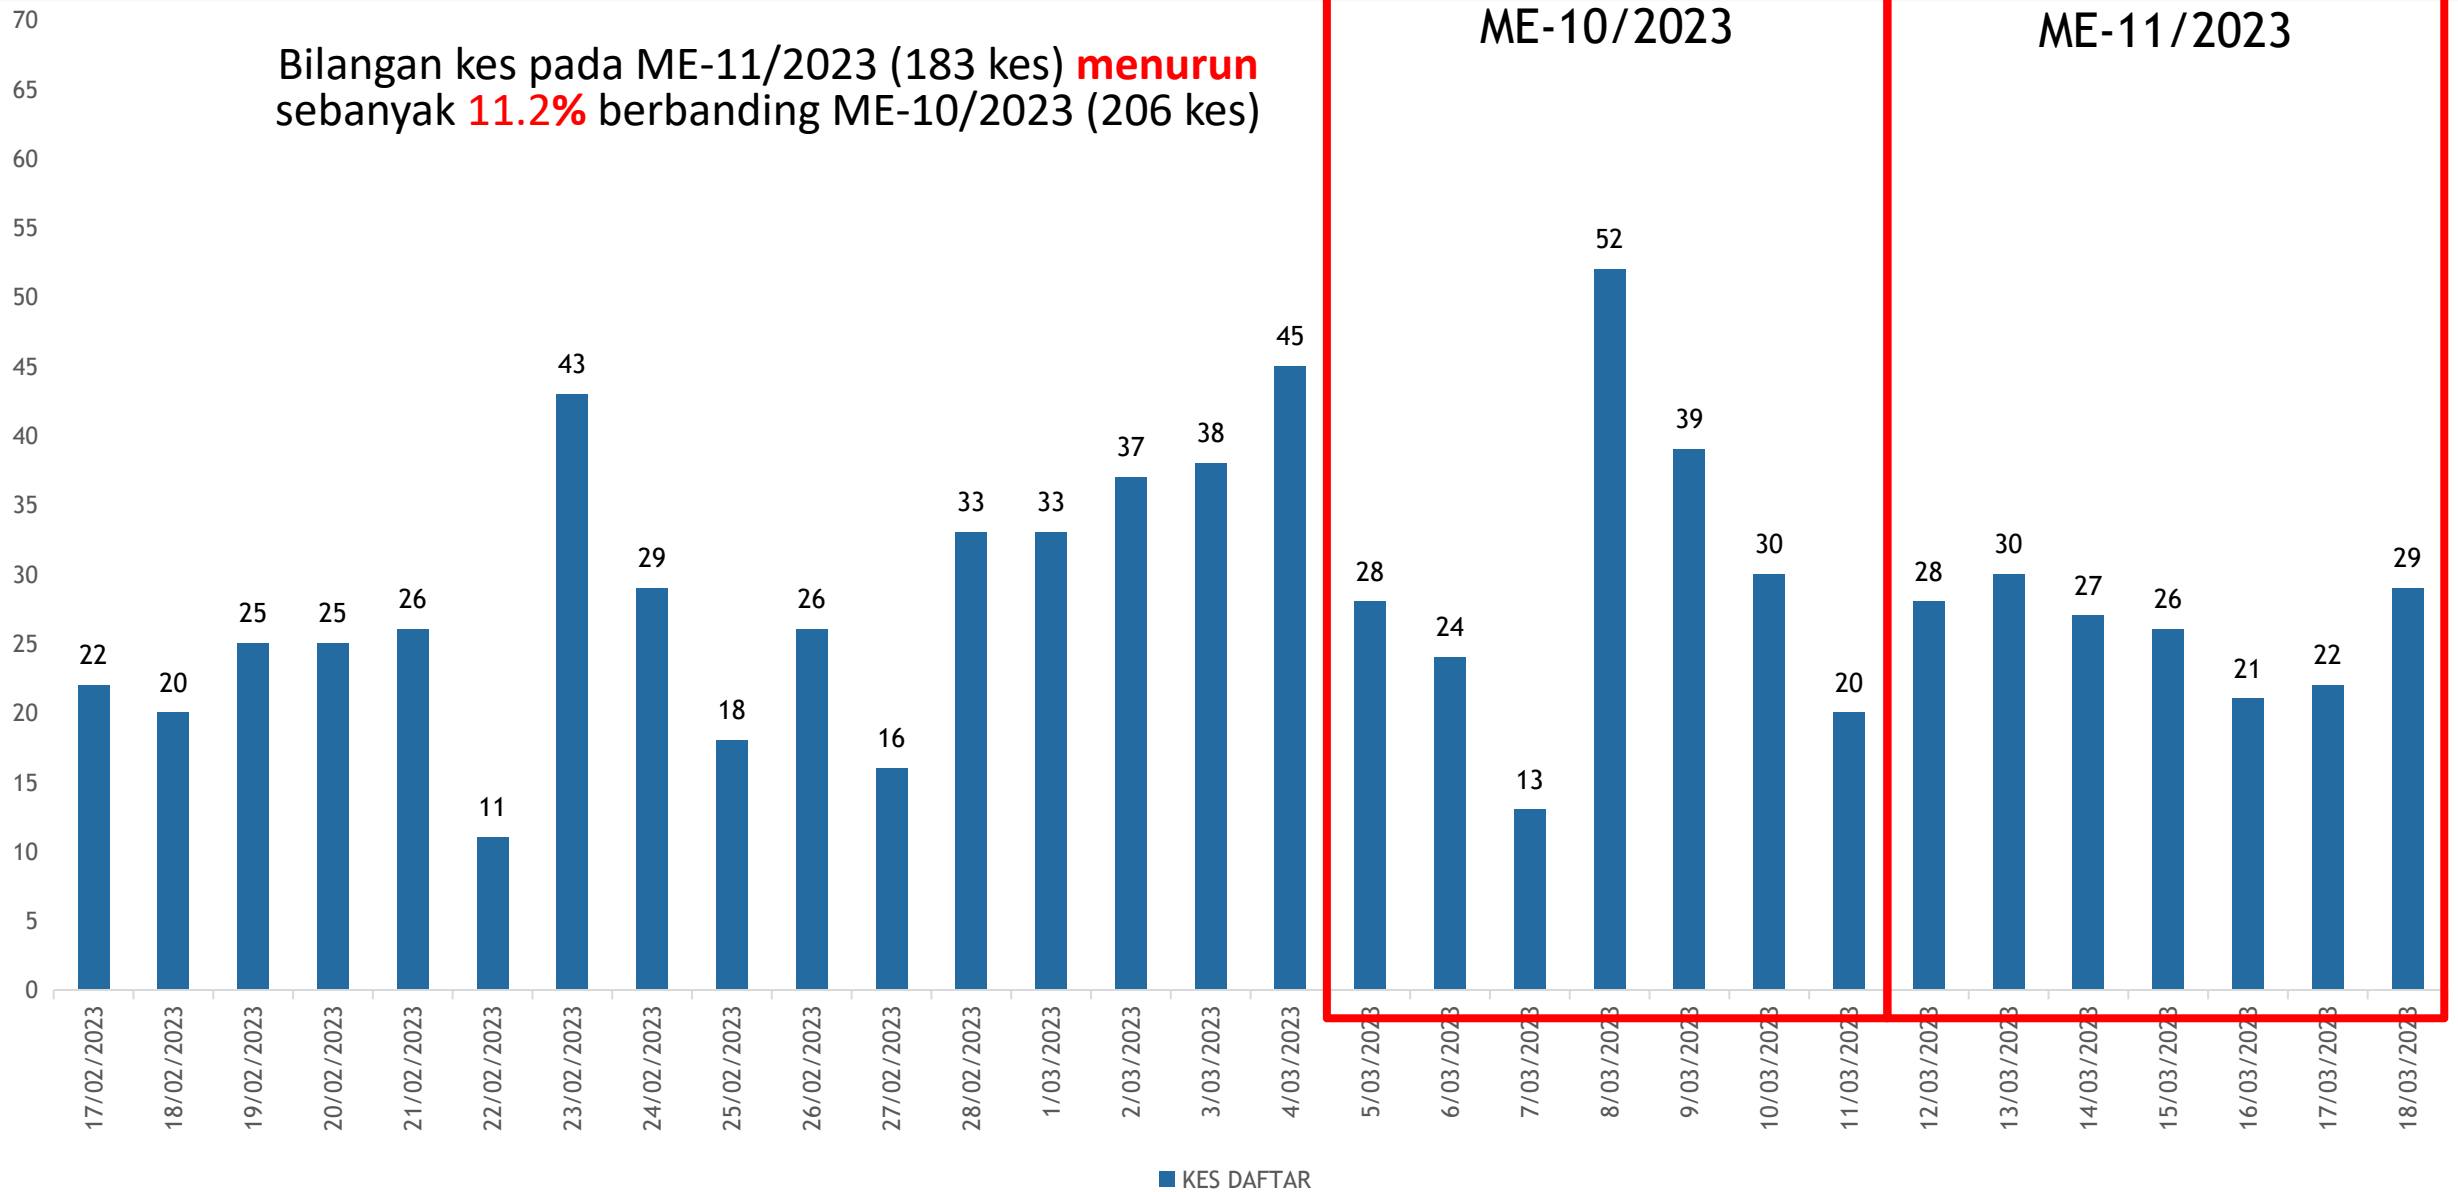

PERBEZAAN KES MENGIKUT DAERAH BAGI NEGERI PULAU PINANG BAGI TAHUN 2022 DAN TAHUN 2023 (HINGGA ME-11)

DAERAH	TAHUN				%KES DAFTAR MENURUN/ MENINGKAT
	2022		2023		
	JUM	%	JUM	%	
DTL	36	1.97	243	13.26	575.00
DBD	15	0.82	223	12.17	1386.67
SPU	16	0.87	174	9.50	987.50
SPT	15	0.82	935	51.04	6133.33
SPS	7	0.38	257	14.03	3571.43
JUMLAH	89	100.00	1832	100.00	1958.43

KELUK EPID DENGGI PULAU PINANG 2023

Bilangan kes pada ME-11/2023 (183 kes) **menurun** sebanyak **11.2%** berbanding ME-10/2023 (206 kes)