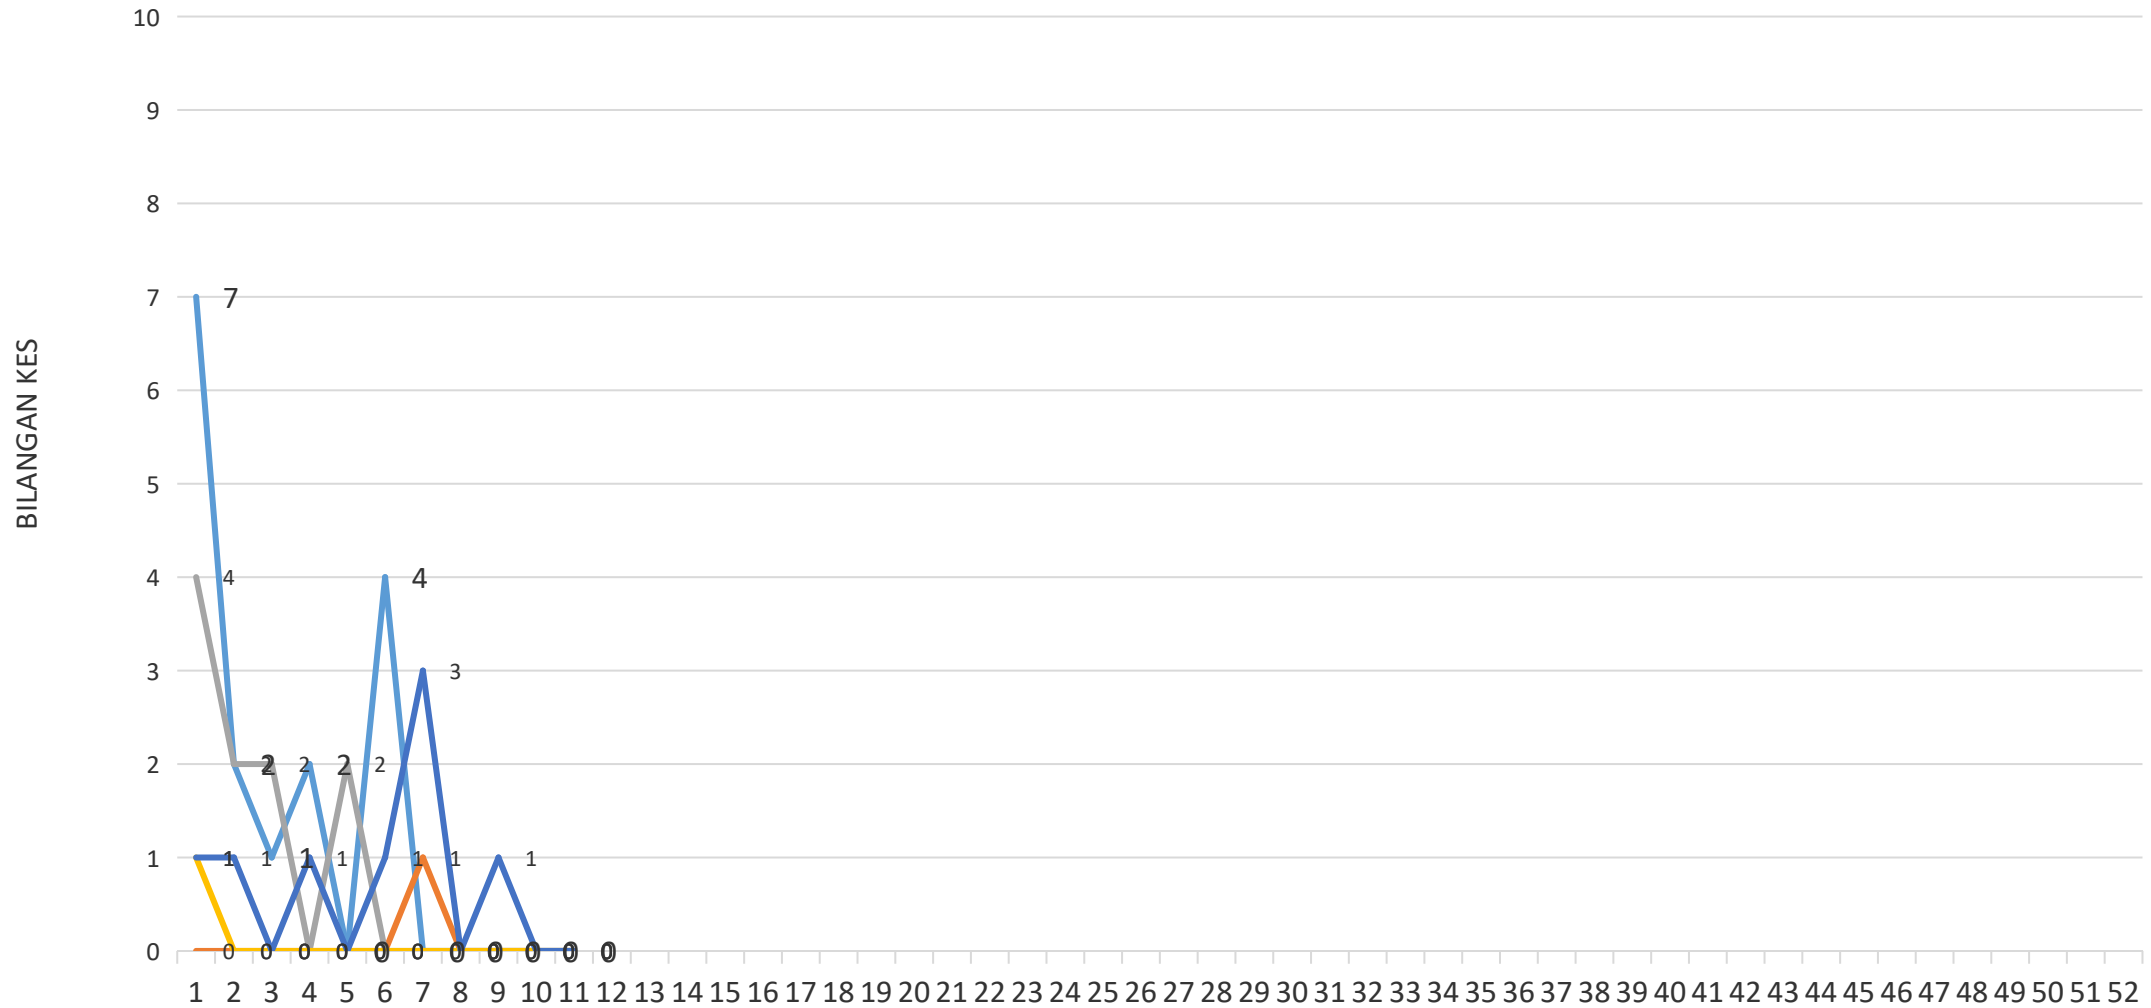

KES DAFTAR CHIKUNGUNYA BAGI NEGERI PULAU PINANG HINGGA ME-11/2023

DAERAH	KES DEMAM CHIKU MINGGU EPID KE - 11 12 Mac 2023 - 18 Mac 2023		JUMLAH KES KUMULATIF HINGGA ME 11	
	KES DAFTAR	KEMATIAN	JUMLAH KES	KEMATIAN
TIMUR LAUT	0	0	16	0
BARAT DAYA	0	0	1	0
SEBERANG PERAI UTARA	0	0	10	0
SEBERANG PERAI TENGAH	0	0	1	0
SEBERANG PERAI SELATAN	0	0	8	0
JUMLAH	0	0	36	0

GRAF KES CHIKUNGUNYA BAGI NEGERI PULAU PINANG
SEHINGGA ME-11/2023

TL

BD

SPU

SPT

SPS