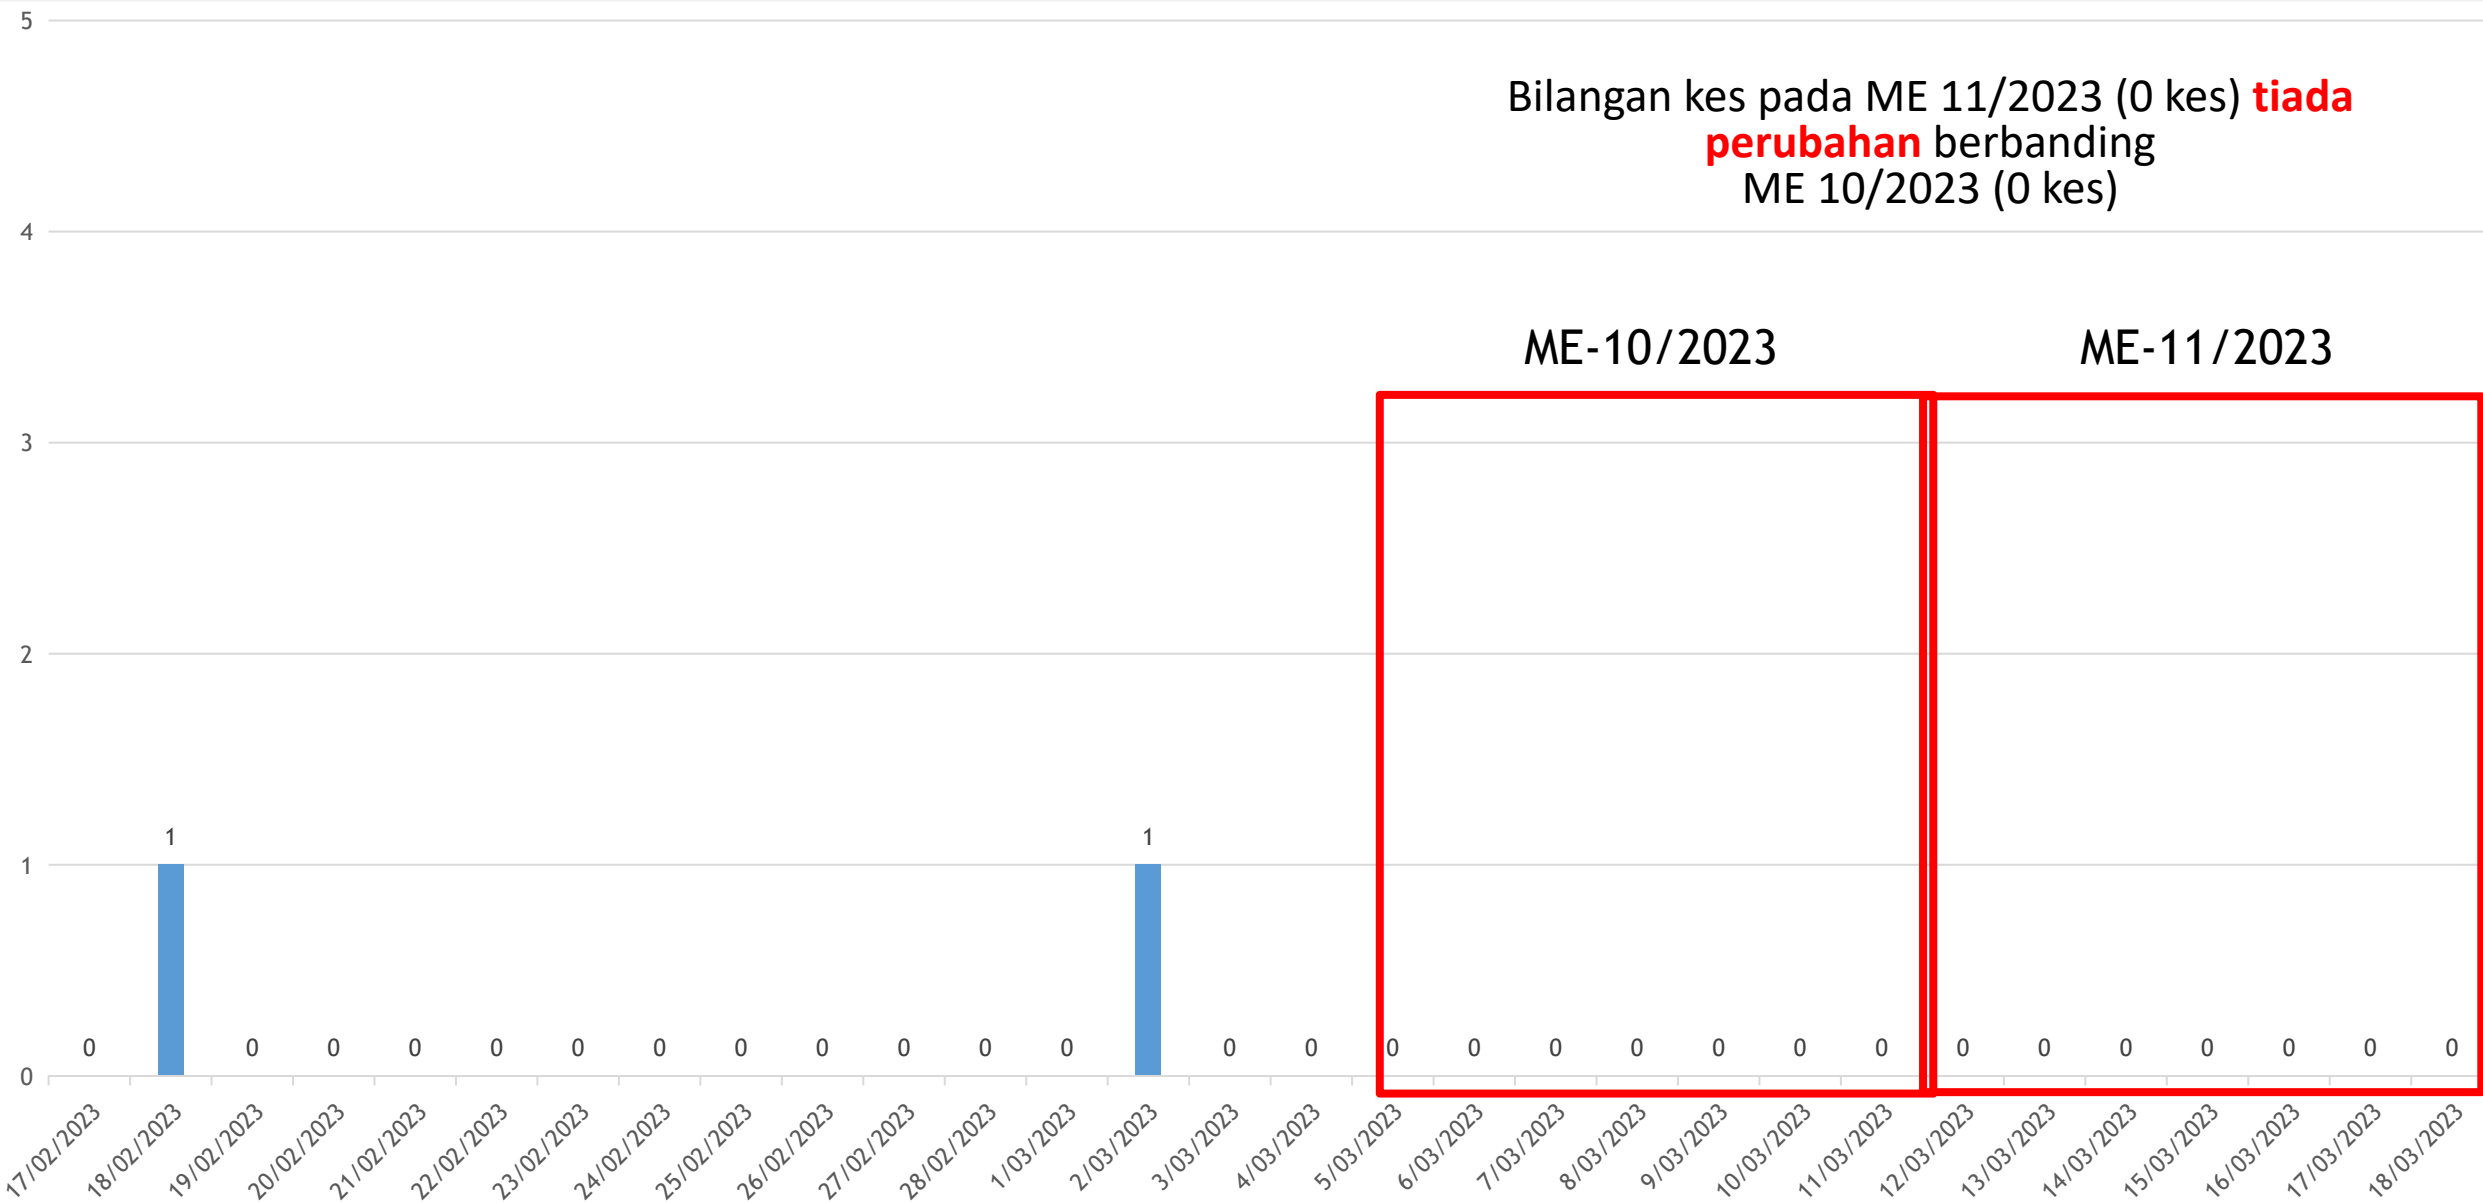

KELUK EPID CHIKUNGUNYA PULAU PINANG 2023