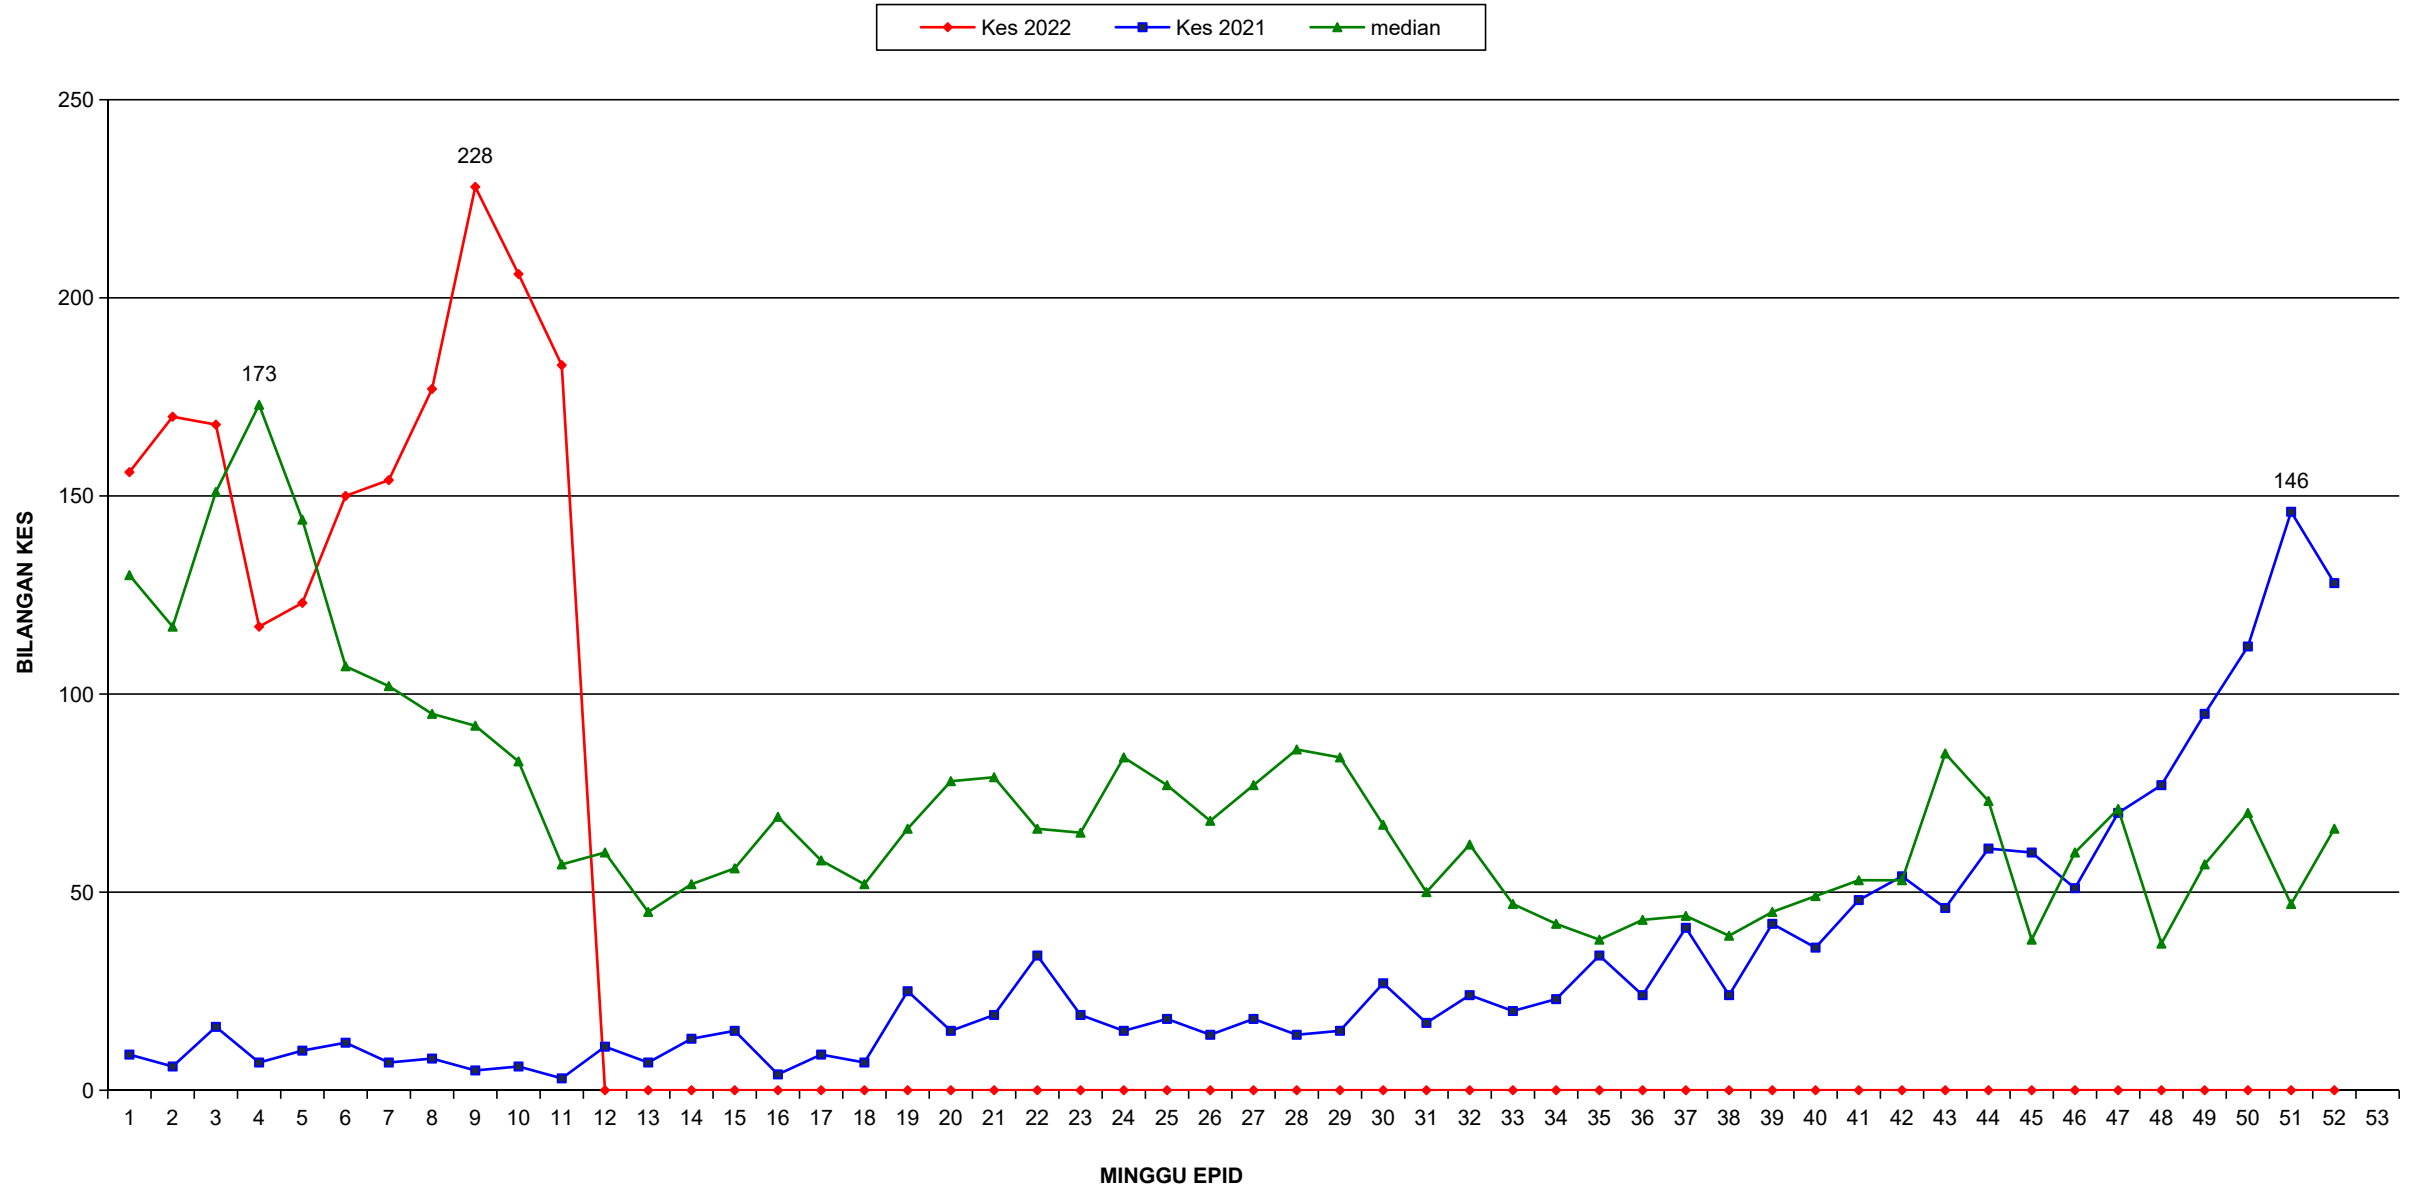

SITUASI SEMASA PENYAKIT BAWAAN VEKTOR

MINGGU EPID 11/2023

SITUASI SEMASA DEMAM DENGGI MALAYSIA & PULAU PINANG (SEHINGGA 11 MAC 2023)

- **Kumulatif Kes :**
- **Kes Kematian :**

- **Kumulatif Kes : 1, 832**
- **Kes Kematian : 3**

KELUK EPID DENGGI PULAU PINANG 2023

Bilangan kes pada ME-11/2023 (183 kes) **menurun** sebanyak **11.2%** berbanding ME-10/2023 (206 kes)

BILANGAN KES HARIAN DEMAM DENGGI (05/03/2023 - 18/03/2023)

Bil	Daerah	Jumlah Kes Didaftarkan Minggu Ini Mengikut Tarikh Pendaftaran Kes								Jumlah Kes Terkumpul Kes 2023	Jumlah Kes Terkumpul 2022 untuk tempoh sama	% KES DIDAFTAR MENINGKAT / MENURUN
		Ahad 5/3	Isnin 6/3	Selasa 7/3	Rabu 8/3	Khamis 9/3	Jumaat 10/3	Sabtu 11/3	Jumlah ME 10 5/3 - 11/3			
		K	K	K	K	K	K	K	K			
1	Timur Laut	2	2	4	4	5	2	2	21	218 (1)	34	541
2	Barat Daya	6	1	3	5	3	3	1	22	207	15	1280
3	Seberang Perai Utara	2	2	1	1	6	0	0	12	165	16	931
4	Seberang Perai Tengah	12	14	0 (1)	39	21	18	15	119 (1)	828 (2)	14	5814
5	Seberang Perai Selatan	6	5	5	3	4	7	2	32	231	7	3200
	Jumlah	28	24	13 (1)	52	39	30	20	206 (1)	1649 (3)	86	1817

*() BILANGAN KEMATIAN

Bil	Daerah	Jumlah Kes Didaftarkan Minggu Ini Mengikut Tarikh Pendaftaran Kes								Jumlah Kes Terkumpul Kes 2023	Jumlah Kes Terkumpul 2022 untuk tempoh sama	% KES DIDAFTAR MENINGKAT / MENURUN
		Ahad 12/3	Isnin 13/3	Selasa 14/3	Rabu 15/3	Khamis 16/3	Jumaat 17/3	Sabtu 18/3	Jumlah ME 11 12/3 - 18/3			
		K	K	K	K	K	K	K	K			
1	Timur Laut	2	3	3	8	2	4	3	25	243 (1)	36	575
2	Barat Daya	0	4	5	3	1	1	2	16	223	15	1387
3	Seberang Perai Utara	1	1	2	0	0	0	5	9	174	16	988
4	Seberang Perai Tengah	20	19	12	11	16	12	17	107	935 (2)	15	6133
5	Seberang Perai Selatan	5	3	5	4	2	5	2	26	257	7	3571
	Jumlah	28	30	27	26	21	22	29	183	1832 (3)	89	1958

*() BILANGAN KEMATIAN

MINGGU EPID 10

MINGGU EPID 11

GRAF MINGGUAN KES DAFTAR DEMAM DENGGI BAGI NEGERI PULAU PINANG HINGGA ME-11/2023

**SENARAI LOKALITI
WABAK DEMAM DENGGI
PULAU PINANG
MENGIKUT DAERAH
SEHINGGA
20/03/2023**