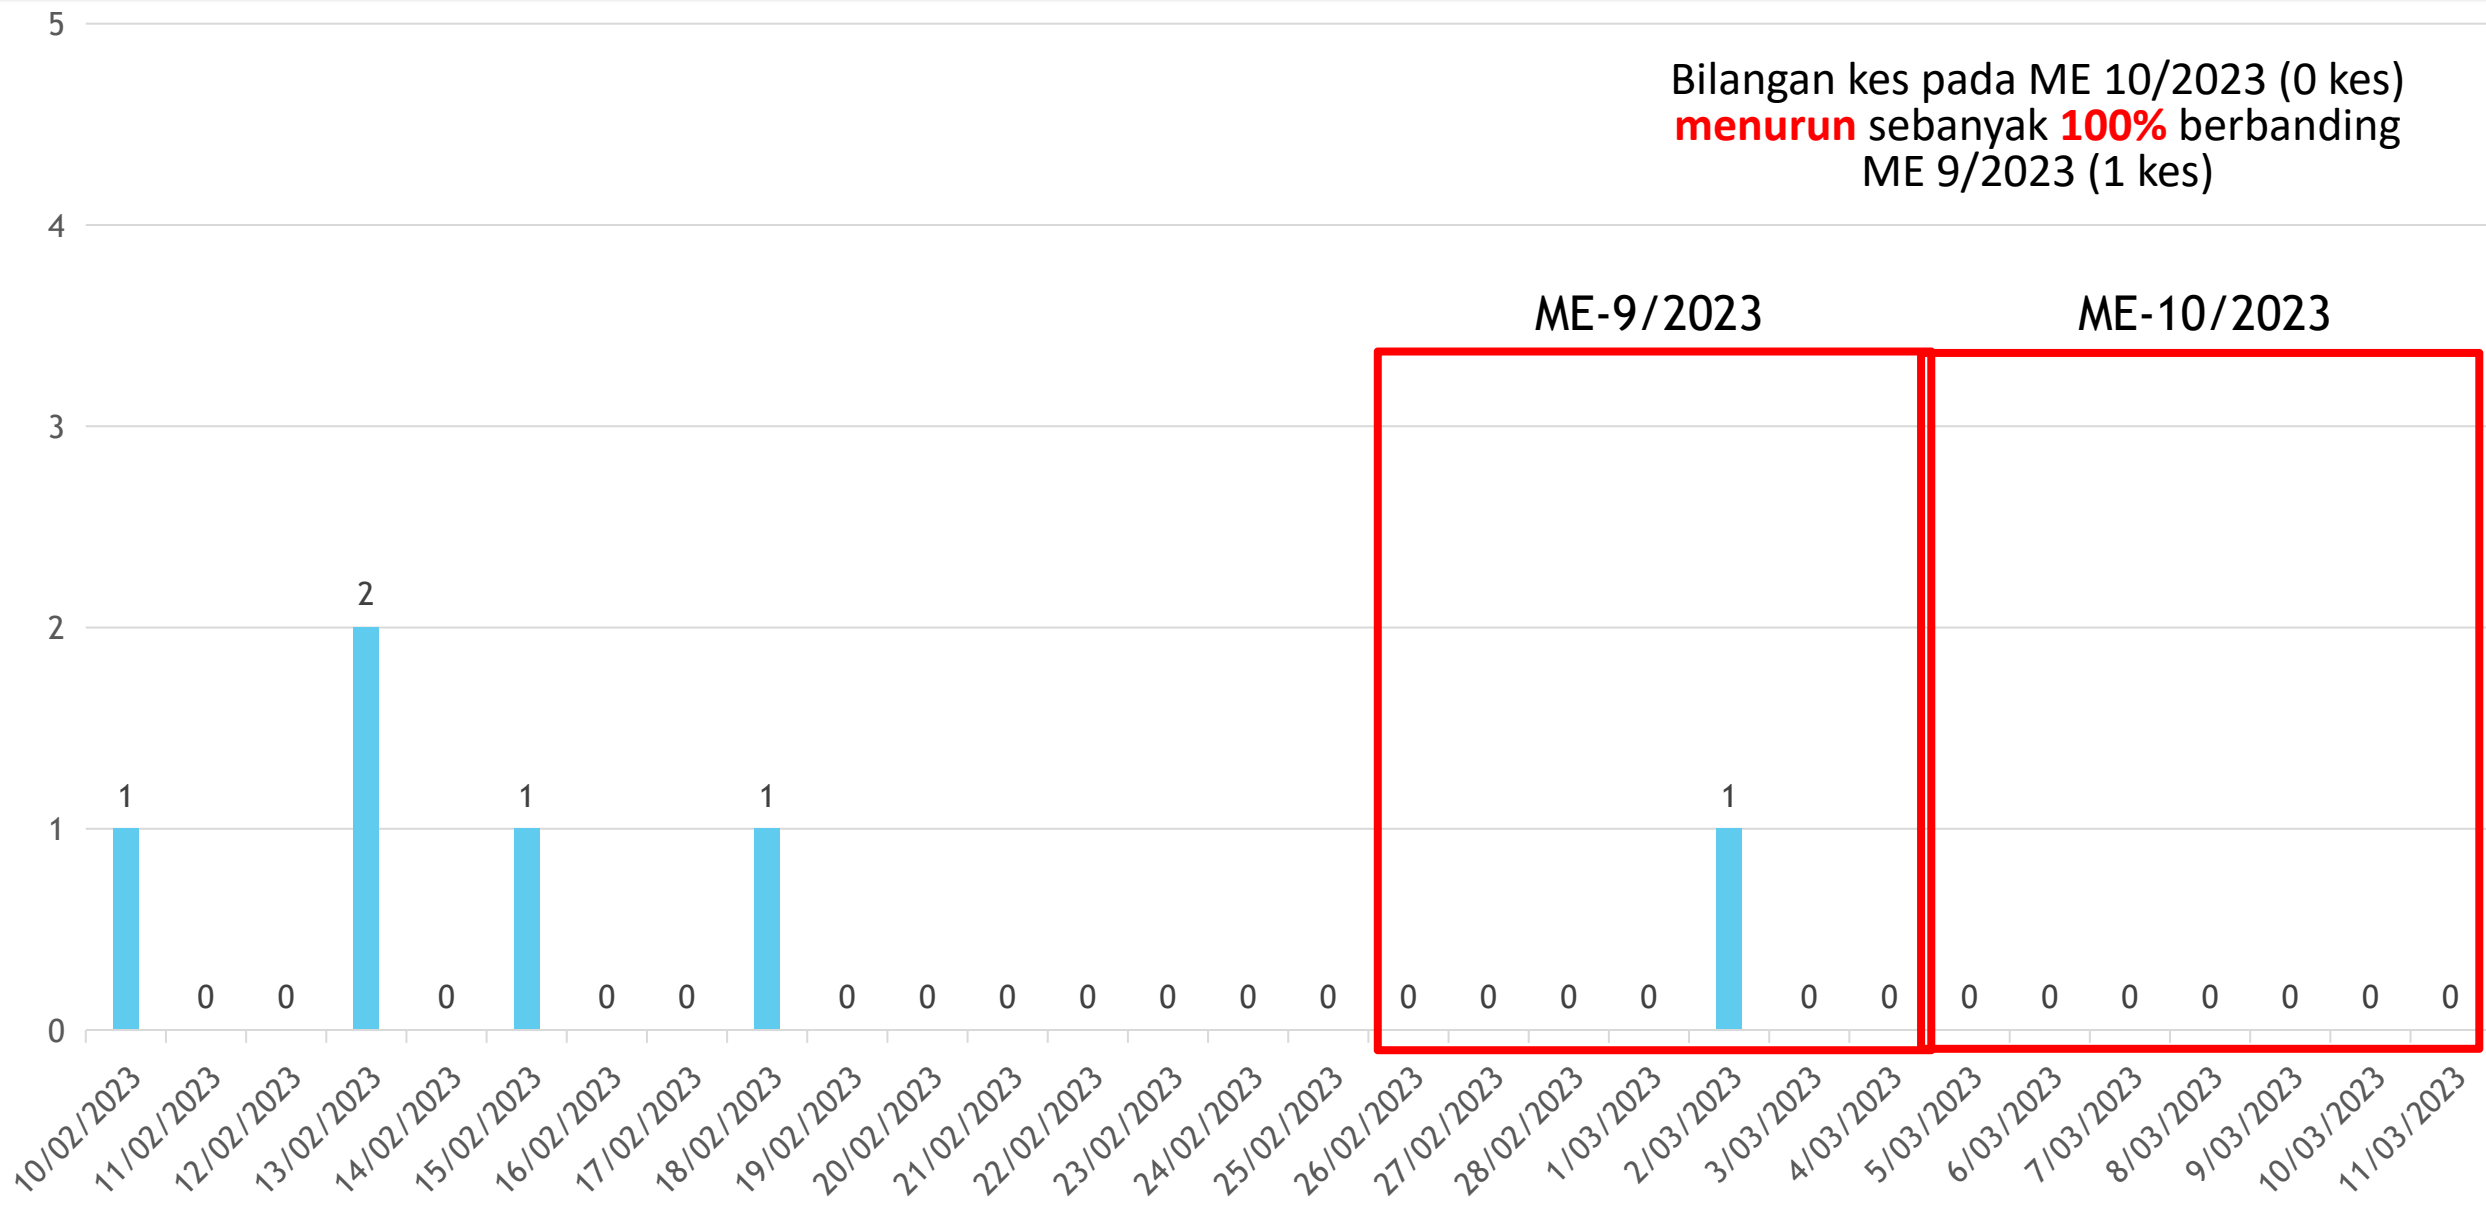

WABAK AKTIF DENGGI PULAU PINANG 2023

Sehingga 9 Mac 2023

SEBERANG PERAI SELATAN

DAERAH	STATUS WABAK	LOKALITI	JUMLAH KES	TARIKH MULA	TARIKH DIJANGKA TAMAT	TEMPOH WABAK
SEBERG PERAI SELATAN	WABAK TERKAWAL	TAMAN GAMELAN INDAH	4	23/2/2023	22/3/2023	18
SEBERG PERAI SELATAN	WABAK TERKAWAL	TAMAN SRI AMAN	3	28/2/2023	21/3/2023	13
SEBERG PERAI SELATAN	WABAK TERKAWAL	TAMAN TIONG MAS	4	3/3/2023	20/3/2023	10
SEBERG PERAI SELATAN	WABAK TERKAWAL	PERKAMPUNGAN VALDOR A	5	3/3/2023	17/3/2023	10

GRAF KES CHIKUNGUNYA BAGI NEGERI PULAU PINANG
SEHINGGA ME-10/2023

TL BD SPU SPT SPS

**SENARAI LOKALITI
WABAK CHIKUNGUNYA
PULAU PINANG
MENGIKUT DAERAH
SEHINGGA
13/03/2023**

WABAK AKTIF DENGGI PULAU PINANG 2023

Sehingga 9 Mac 2023

DAERAH	STATUS WABAK	LOKALITI	JUMLAH KES	TARIKH MULA	TARIKH DIJANGKA TAMAT	TEMPOH WABAK
SEBERG PERAI SELATAN	WABAK TAK TERKAWAL	PERKAMPUNGAN VALDOR B	4	11/2/2023	14/3/2023	30

KELUK EPID CHIKUNGUNYA PULAU PINANG 2023