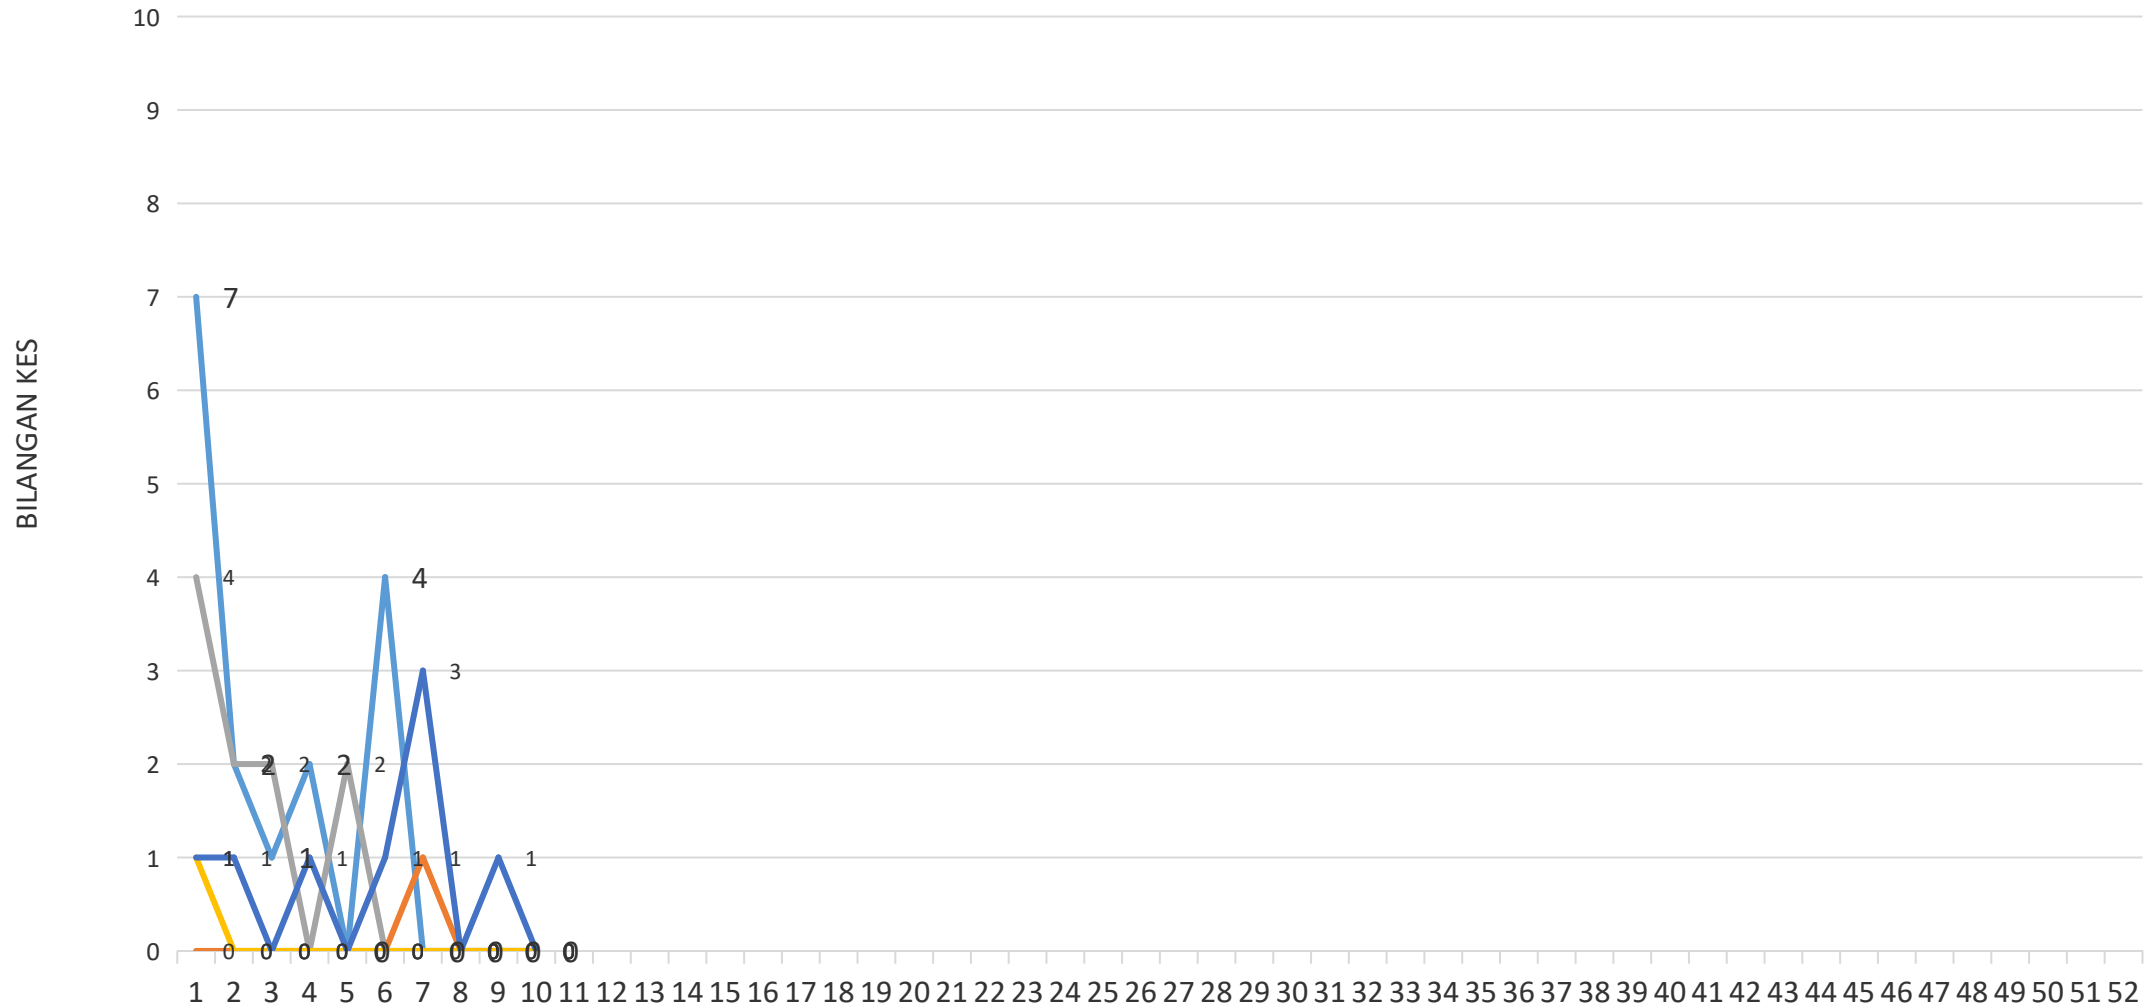

KES DAFTAR CHIKUNGUNYA BAGI NEGERI PULAU PINANG HINGGA ME-10/2023

DAERAH	KES DEMAM CHIKU MINGGU EPID KE - 10 05 Mac 2023 - 11 Mac 2023		JUMLAH KES KUMULATIF HINGGA ME 10	
	KES DAFTAR	KEMATIAN	JUMLAH KES	KEMATIAN
TIMUR LAUT	0	0	16	0
BARAT DAYA	0	0	1	0
SEBERANG PERAI UTARA	0	0	10	0
SEBERANG PERAI TENGAH	0	0	1	0
SEBERANG PERAI SELATAN	0	0	8	0
JUMLAH	0	0	36	0

GRAF KES CHIKUNGUNYA BAGI NEGERI PULAU PINANG
SEHINGGA ME-10/2023

TL BD SPU SPT SPS