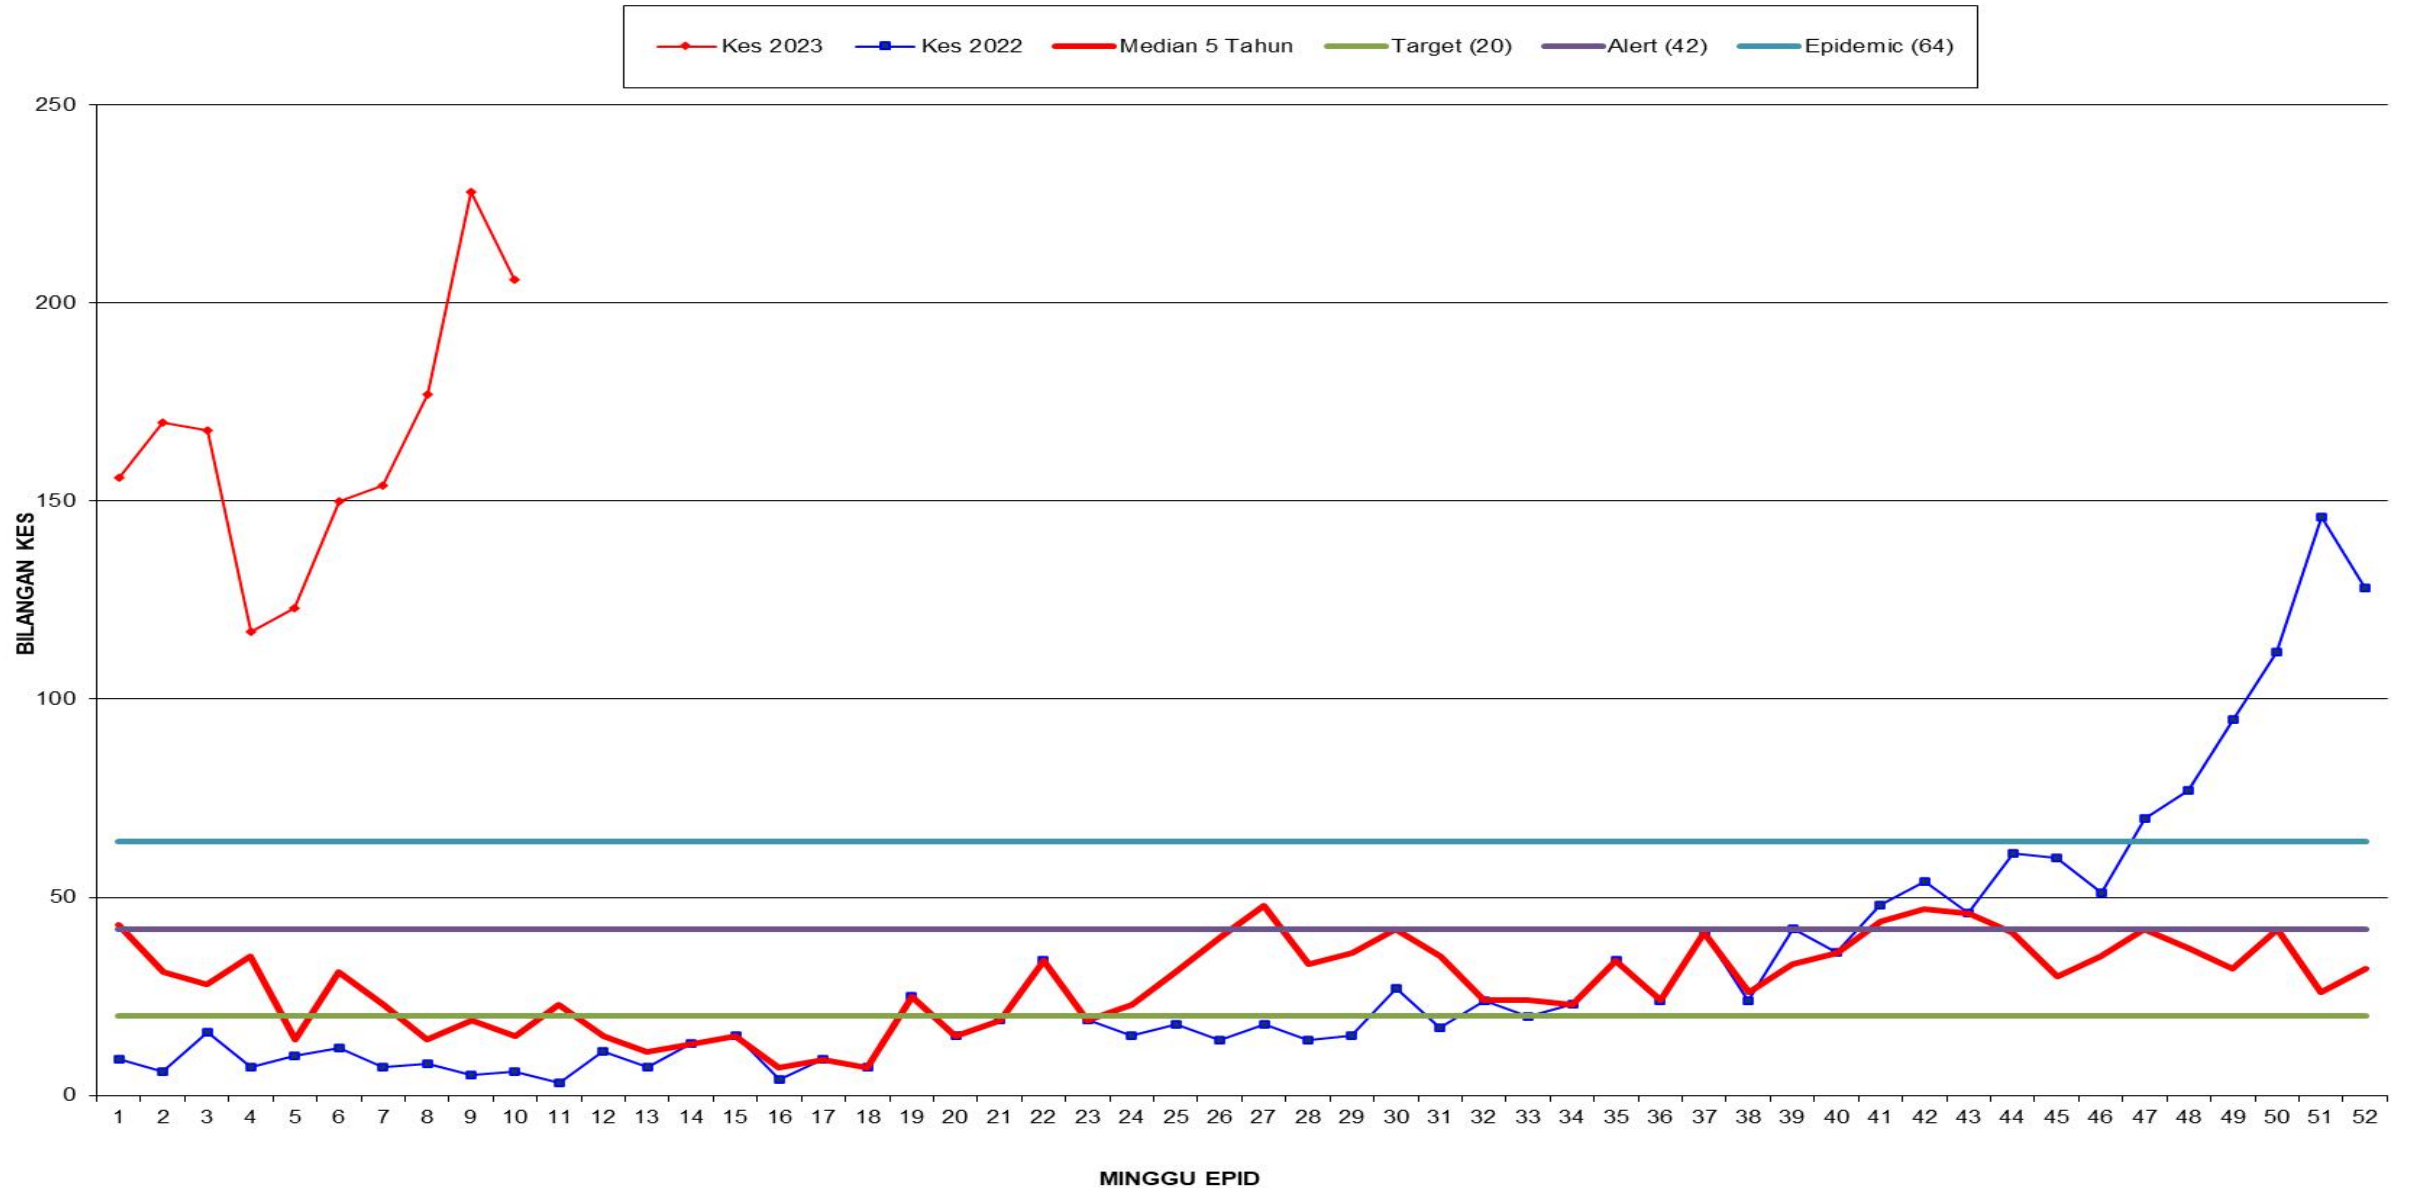

BILANGAN KES HARIAN DEMAM DENGGI (05/03/2023 - 12/03/2023)

Bil	Daerah	Jumlah Kes Didaftarkan Minggu Ini Mengikut Tarikh Pendaftaran Kes								Jumlah Kes Terkumpul Kes 2023	Jumlah Kes Terkumpul 2022 untuk tempoh sama	% KES DIDAFTAR MENINGKAT / MENURUN
		Ahad 5/3	Isnin 6/3	Selasa 7/3	Rabu 8/3	Khamis 9/3	Jumaat 10/3	Sabtu 11/3	Jumlah ME 10 5/3 - 11/3			
		K	K	K	K	K	K	K	K			
1	Timur Laut	2	2	4	4	5	2	2	21	218 (1)	34	541
2	Barat Daya	6	1	3	5	3	3	1	22	207	15	1280
3	Seberang Perai Utara	2	2	1	1	6	0	0	12	165	16	931
4	Seberang Perai Tengah	12	14	0 (1)	39	21	18	15	119 (1)	828 (2)	14	5814
5	Seberang Perai Selatan	6	5	5	3	4	7	2	32	231	7	3200
	Jumlah	28	24	13 (1)	52	39	30	20	206 (1)	1649 (3)	86	1817

*( ) BILANGAN KEMATIAN

MINGGU EPID 10

Bil	Daerah	Jumlah Kes Didaftarkan Minggu Ini Mengikut Tarikh Pendaftaran Kes								Jumlah Kes Terkumpul Kes 2023	Jumlah Kes Terkumpul 2022 untuk tempoh sama	% KES DIDAFTAR MENINGKAT / MENURUN
		Ahad 12/3	Isnin 13/3	Selasa 14/3	Rabu 15/3	Khamis 16/3	Jumaat 17/3	Sabtu 18/3	Jumlah ME 11 12/3 - 18/3			
		K	K	K	K	K	K	K	K			
1	Timur Laut	2							2	220 (1)	34	547
2	Barat Daya	0							0	207	15	1280
3	Seberang Perai Utara	1							1	166	16	938
4	Seberang Perai Tengah	20							20	848 (2)	15	5553
5	Seberang Perai Selatan	5							5	236	7	3271
	Jumlah	28							28	1677 (3)	87	1828

*( ) BILANGAN KEMATIAN

MINGGU EPID 11

GRAF MINGGUAN KES DAFTAR DEMAM DENGGI BAGI NEGERI PULAU PINANG HINGGA ME-10/2023