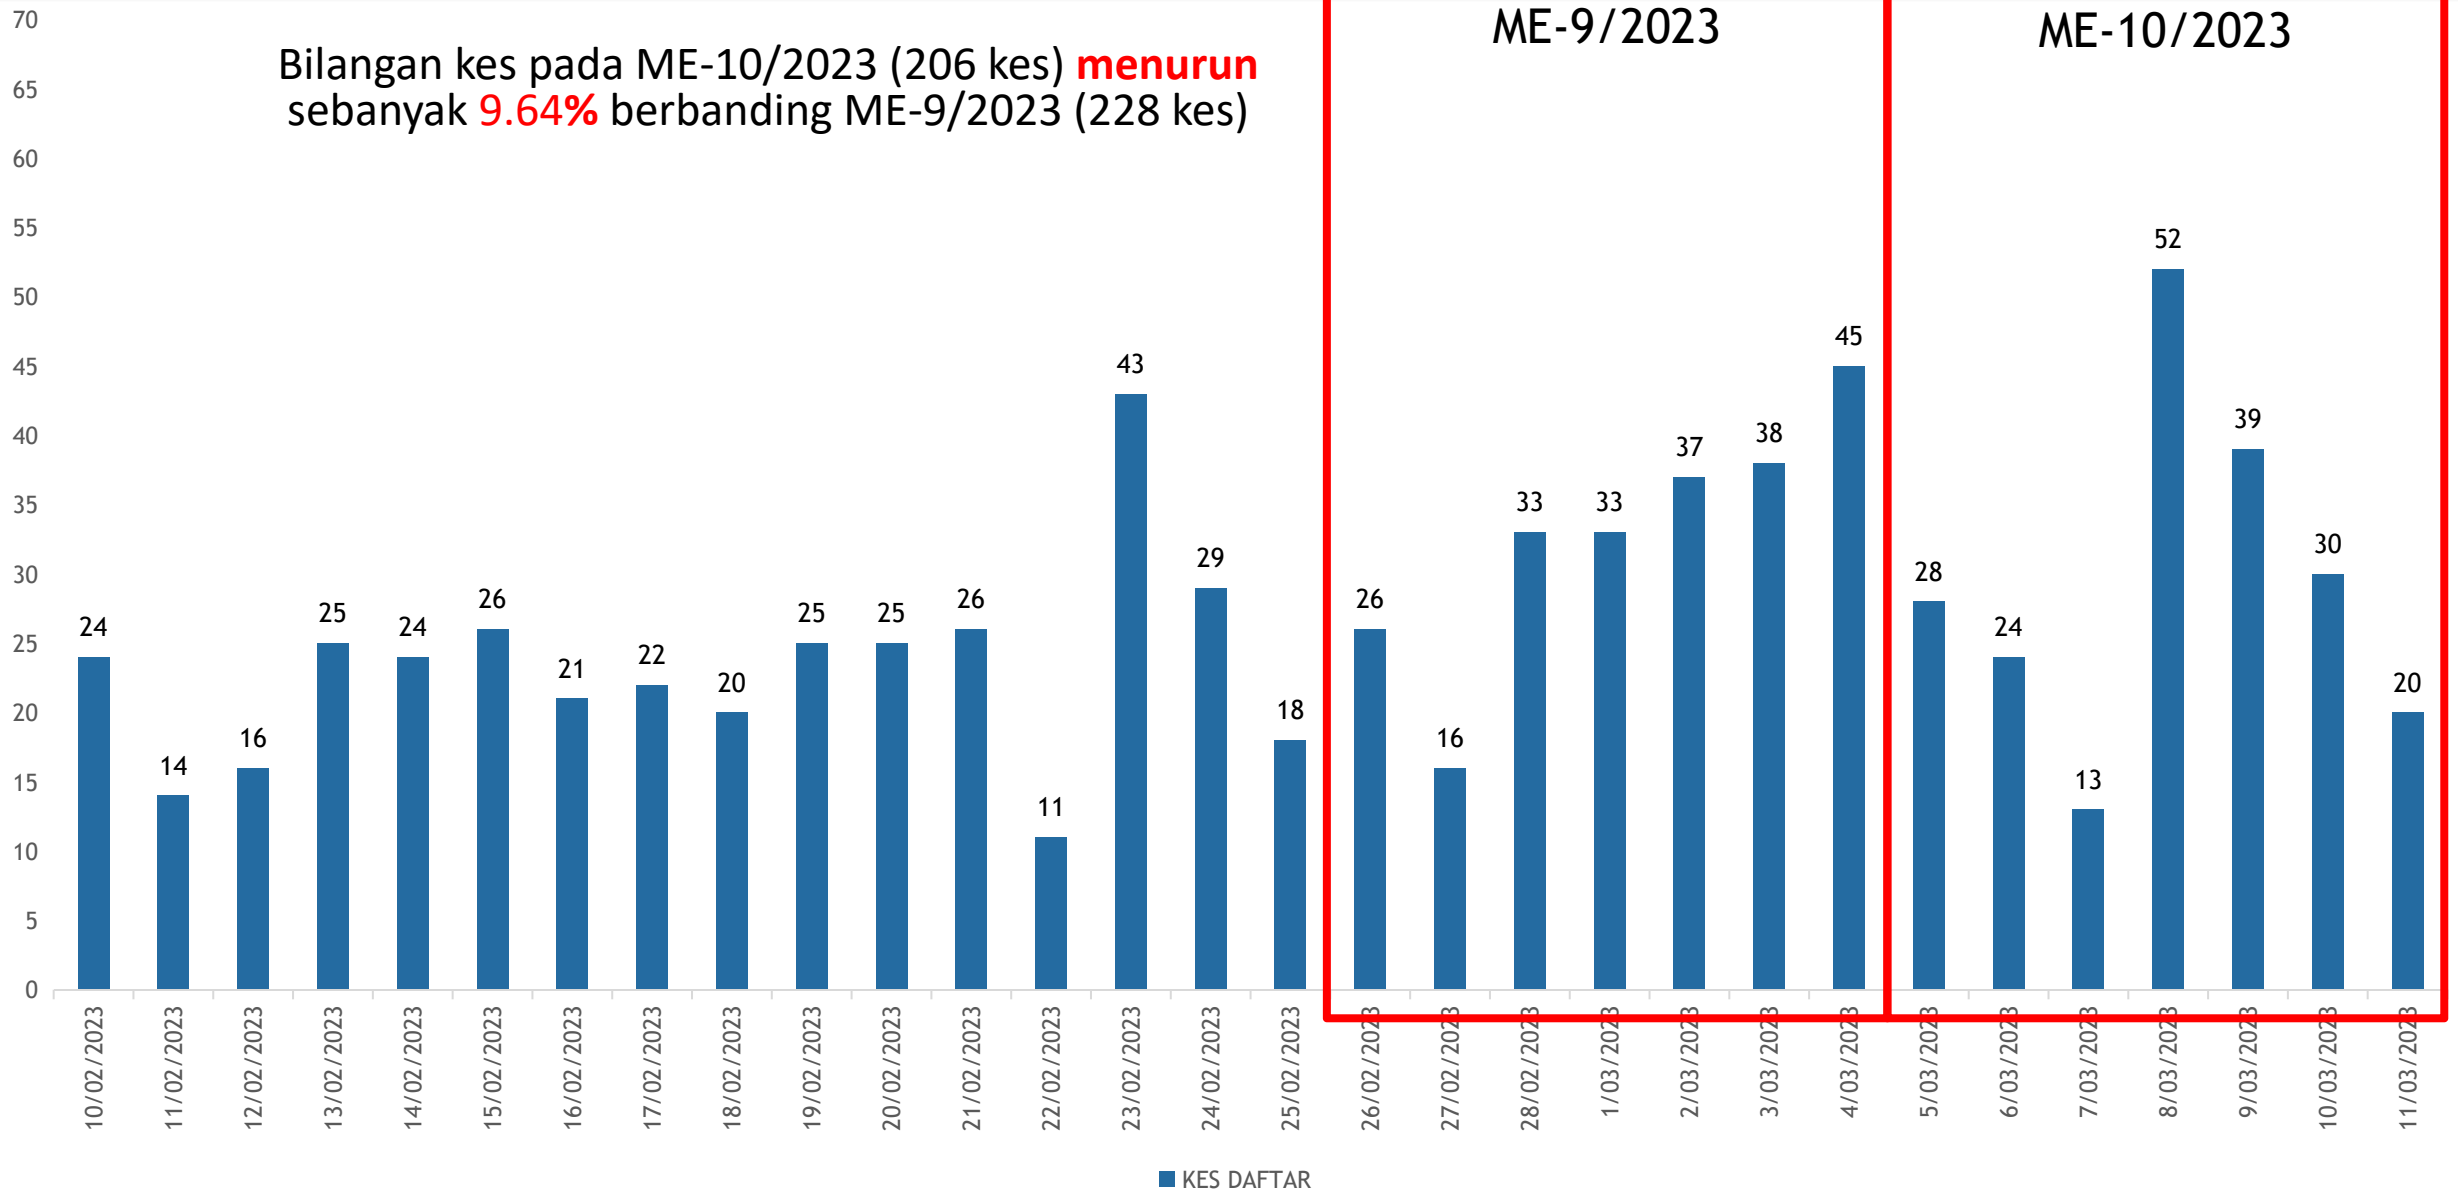

PERBEZAAN KES MENGIKUT DAERAH BAGI NEGERI PULAU PINANG BAGI TAHUN 2022 DAN TAHUN 2023 (HINGGA ME-10)

DAERAH	TAHUN				%KES DAFTAR MENURUN/ MENINGKAT
	2022		2023		
	JUM	%	JUM	%	
DTL	34	2.06	218	13.22	541.18
DBD	15	0.91	207	12.55	1280.00
SPU	16	0.97	165	10.01	931.25
SPT	14	0.85	828	50.21	5814.29
SPS	7	0.42	231	14.01	3200.00
JUMLAH	86	100.00	1649	100.00	1817.44

KELUK EPID DENGGI PULAU PINANG 2023

Bilangan kes pada ME-10/2023 (206 kes) **menurun** sebanyak **9.64%** berbanding ME-9/2023 (228 kes)