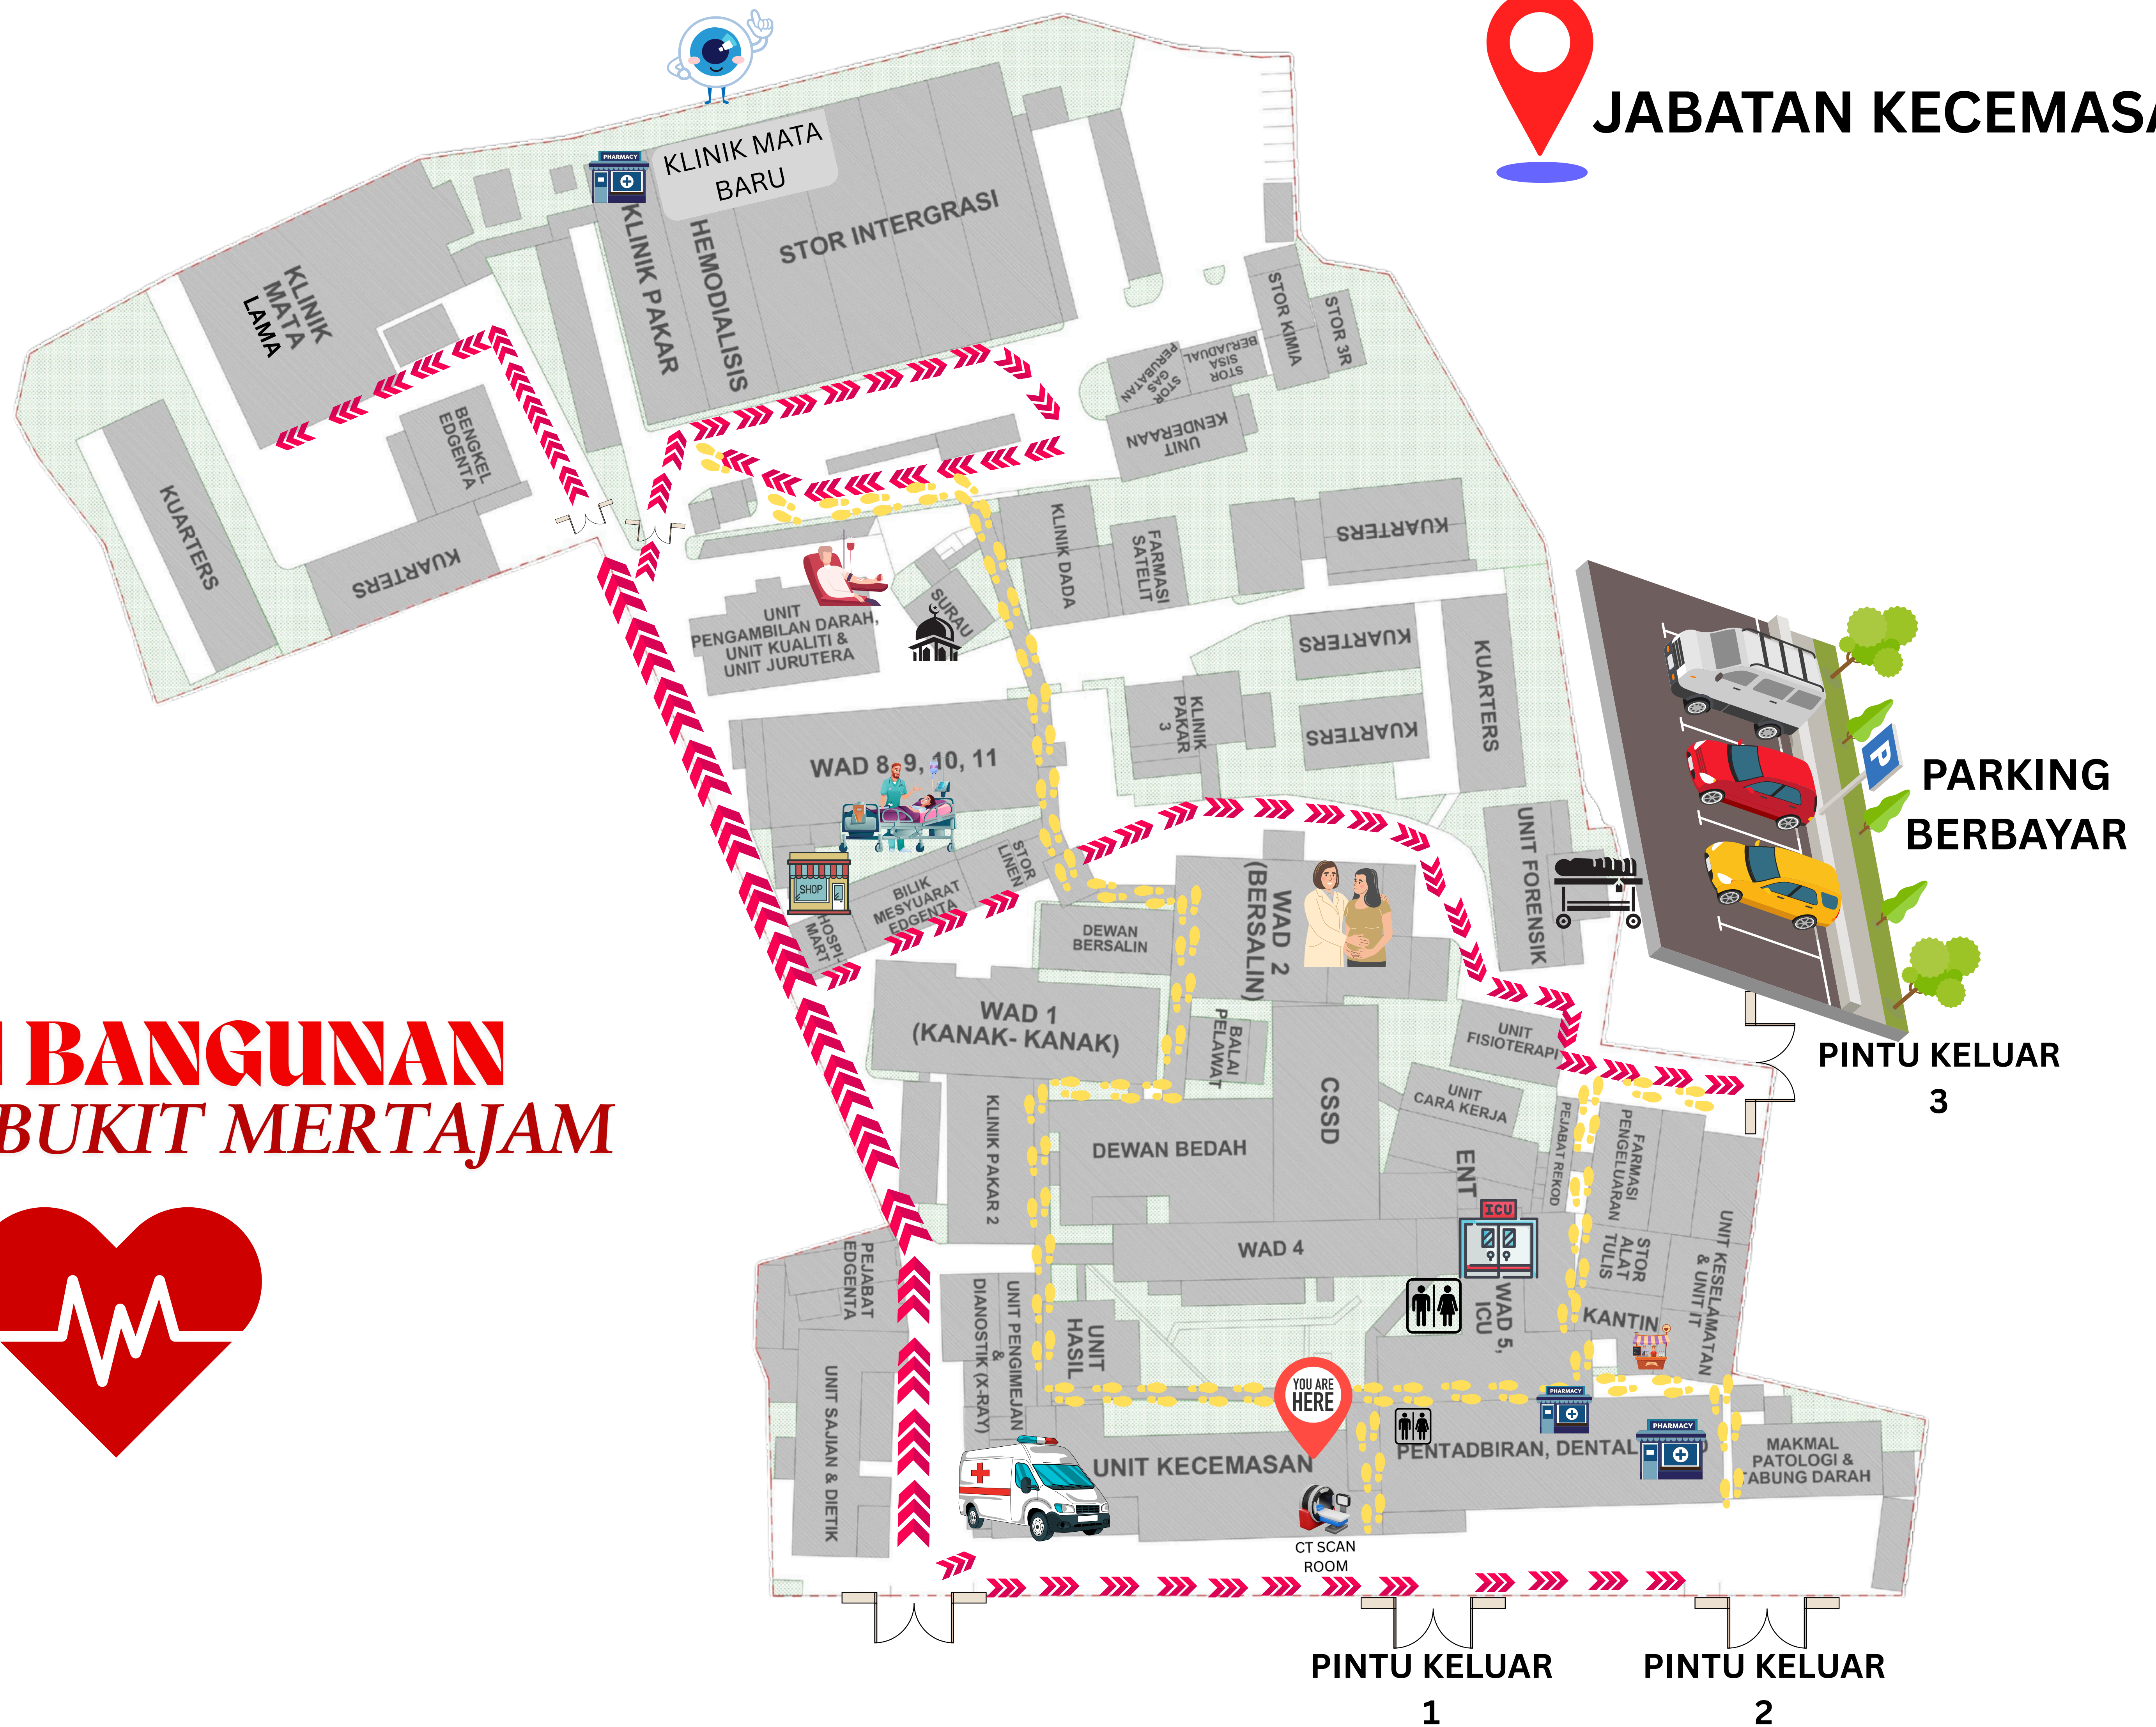

JABATAN KECEMASAN

PELAN BANGUNAN HOSPITAL BUKIT MERTAJAM